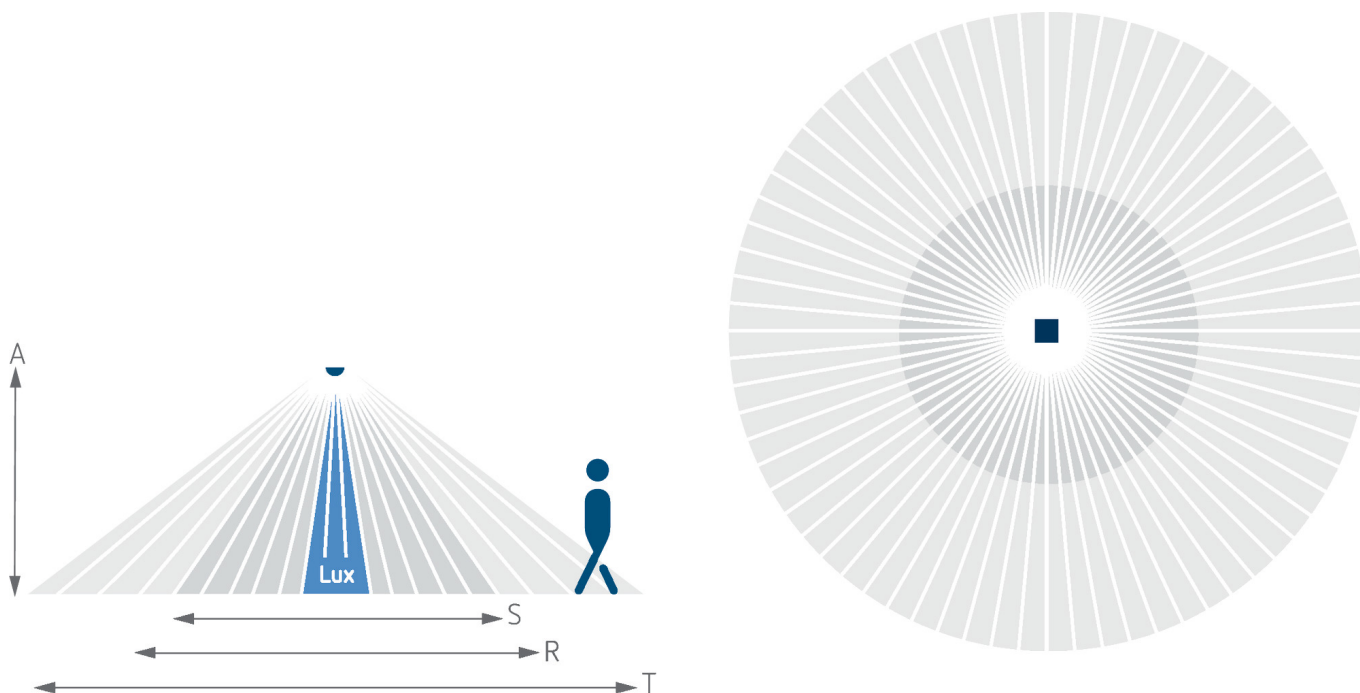

theRonda S360 Slave S GST

Artikel-Nr.: 2080512

theben

Erfassungsbereich für die Planung bei einer Temperatur von 21 °C

Montagehöhe (A)	Sitzend (S)	Quer gehend (T)	Frontal gehend (R)
2 m	5 m² | 2,5 m	38 m² | 7 m	5 m² | 2,5 m²
2,5 m	7 m² | 3 m	38 m² | 7 m	7 m² | 3 m
3 m	13 m² | 4 m	50 m² | 8 m	13 m² | 4 m
3,5 m		50 m | 8 m	13 m² | 4 m
4 m		64 m² | 9 m	13 m² | 4 m

Erfassungsbereich nach Sensnorm IEC 63180

Montagehöhe (A)	Quer gehend (T)	Frontal gehend (R)	Sitzend (S)
2,5 m	50 m² | 8 m	28 m² | 6 µm	20 m² | 5 m
4 m	79 m² | 10 m	71 m² | 9,5 m	

Maßbilder

Technische Änderungen und Druckfehler vorbehalten

weitere Informationen unter: www.theben.de/produkt/2080512

Die Lastangaben werden mit exemplarisch ausgesuchten Leuchtmitteln ermittelt und sind daher aufgrund der Vielzahl der erhältlichen Produkte typische Angaben.

22.11.2024
Seite 2 von 3