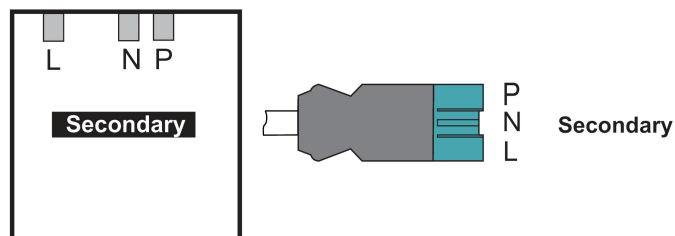

Anschlussbilder

Technische Änderungen und Druckfehler vorbehalten

weitere Informationen unter: www.theben.de/produkt/2080512

Die Lastangaben werden mit exemplarisch ausgesuchten Leuchtmitteln ermittelt und sind daher aufgrund der Vielzahl der erhältlichen Produkte typische Angaben.

22.11.2024
Seite 1 von 3