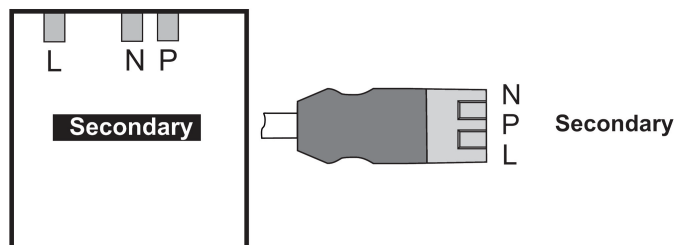

Anschlussbilder

Technische Änderungen und Druckfehler vorbehalten

weitere Informationen unter: www.theben.de/produkt/2080513

Die Lastangaben werden mit exemplarisch ausgesuchten Leuchtmitteln ermittelt und sind daher aufgrund der Vielzahl der erhältlichen Produkte typische Angaben.

04.07.2024
Seite 1 von 3