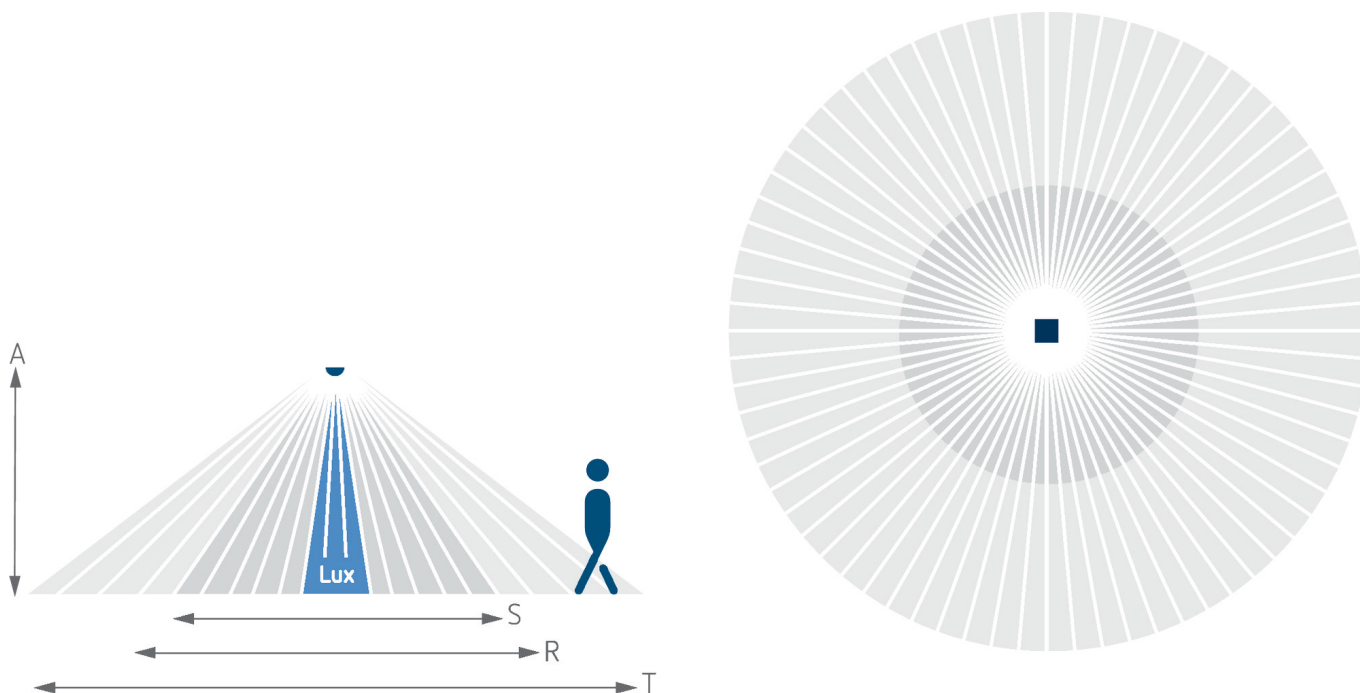

theRonda S360 Slave S WIN

Artikel-Nr.: 2080513

theben

Präsenzmelder & Bewegungsmelder
Deckenmontage innen

Funktionsbeschreibung

- Präsenzmelder (PIR), mit Kabel und WAGO WINSTA Steckern, 1 Secondary-Ausgang, Kabellänge 0,9 m
- Runder Erfassungsbereich 360°, Ø 8 m, (50 m²) bei 3 m Montagehöhe
- Slave-Version für theRonda-Master Präsenzmelder
- Einschränkung des Erfassungsbereichs mittels Clips
- Benutzer-Fernbedienung theSenda S, Service-Fernbedienung theSenda P, Universal-Fernbedienung theSenda B (optional)

theRonda S360 Slave S WIN	
Anschlussart	Schraubklemmen
Erfassungsbereich quer gehend	50 m² (Ø 8 m 360°)
Erfassungswinkel	360°
Umgebungstemperatur	50°C
Stoßfestigkeit	IK04
Schutzart	IP 54 (im eingebauten Zustand)

04.07.2024
Seite 1 von 3

theRonda S360 Slave S WIN

Artikel-Nr.: 2080513

theben

Erfassungsbereich für die Planung bei einer Temperatur von 21 °C

Montagehöhe (A)	Sitzend (S)	Quer gehend (T)	Frontal gehend (R)
2 m	5 m ² 2,5 m	38 m ² 7 m	5 m ² 2,5 m ²
2,5 m	7 m ² 3 m	38 m ² 7 m	7 m ² 3 m
3 m	13 m ² 4 m	50 m ² 8 m	13 m ² 4 m
3,5 m		50 m 8 m	13 m ² 4 m
4 m		64 m ² 9 m	13 m ² 4 m