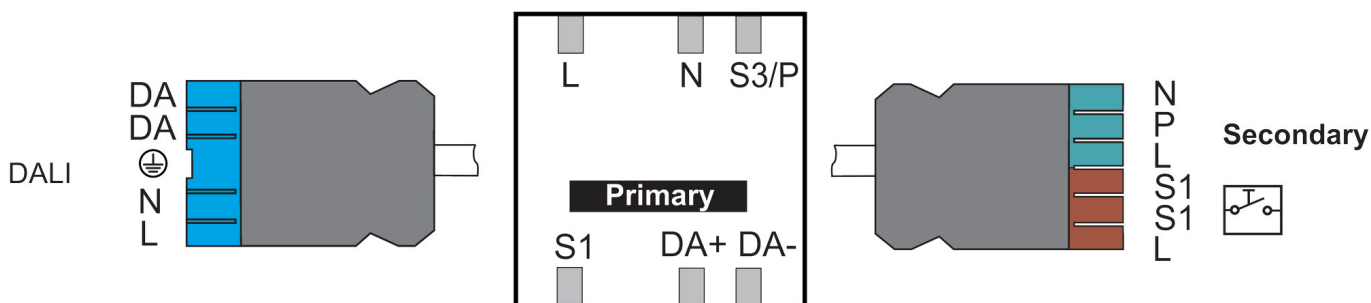

theRonda S360-110 DALI SP GST

Artikel-Nr.: 2080516

Technische Daten

theRonda S360-110 DALI SP GST		theRonda S360-110 DALI SP GST	
Eigenverbrauch	<	Ausgang Licht	DALI-Schnittstelle nach IEC SN EN 62386 für max. 50 DALI-Betriebsgeräte
Art der Lichtmessung	Mischlichtmessung	Erfassungsbereich quer gehend	50 m² (ø 8 m | 360°)
Einstellbereich Helligkeit	10 - 3000 lx	Erfassungswinkel	360°
Lampenarten	Glüh- / Halogenlampen, Fluoreszenzlampen, Kompaktleuchtstofflampen, LEDs	Umgebungstemperatur	50°C
Steuerausgang	100 mA	Schutzart	IP 54 (im eingebauten Zustand)

Anschlussbilder

Erfassungsbereich für die Planung bei einer Temperatur von 21 °C

Montagehöhe (A)	Sitzend (S)	Quer gehend (T)	Frontal gehend (R)
2 m	5 m² | 2,5 m	38 m² | 7 m	5 m² | 2,5 m
2,5 m	7 m² | 3 m	38 m² | 7 m	7 m² | 3 m
3 m	13 m² | 4 m	50 m² | 8 m	13 m² | 4 m
3,5 m		50 m² | 8 m	13 m² | 4 m
4 m		64 m² | 9 m	13 m² | 4 m

Technische Änderungen und Druckfehler vorbehalten

weitere Informationen unter: www.theben.de/produkt/2080516

Die Lastangaben werden mit exemplarisch ausgesuchten Leuchtmitteln ermittelt und sind daher aufgrund der Vielzahl der erhältlichen Produkte typische Angaben.

22.11.2024
Seite 2 von 4