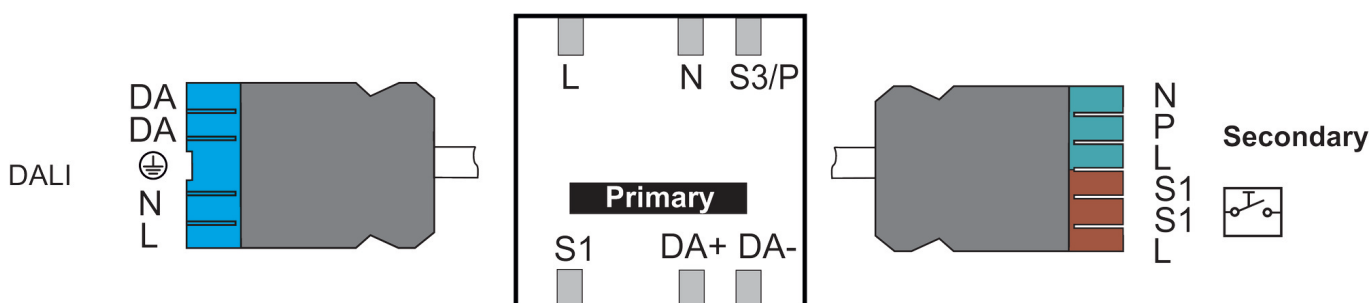

theRonda S360-110 DALI SP GST

Artikel-Nr.: 2080516

Technische Daten

theRonda S360-110 DALI SP GST		theRonda S360-110 DALI SP GST	
Eigenverbrauch	<	Ausgang Licht	DALI-Schnittstelle nach IEC SN EN 62386 für max. 50 DALI-Betriebsgeräte
Art der Lichtmessung	Mischlichtmessung	Erfassungsbereich quer gehend	50 m² (ø 8 m | 360°)
Einstellbereich Helligkeit	10 - 3000 lx	Erfassungswinkel	360°
Lampenarten	Glüh- / Halogenlampen, Fluoreszenzlampen, Kompaktleuchtstofflampen, LEDs	Umgebungstemperatur	50°C
Steuerausgang	100 mA	Schutzart	IP 54 (im eingebauten Zustand)

Anschlussbilder

Erfassungsbereich für die Planung bei einer Temperatur von 21 °C

Montagehöhe (A)	Sitzend (S)	Quer gehend (T)	Frontal gehend (R)
2 m	5 m² | 2,5 m	38 m² | 7 m	5 m² | 2,5 m
2,5 m	7 m² | 3 m	38 m² | 7 m	7 m² | 3 m
3 m	13 m² | 4 m	50 m² | 8 m	13 m² | 4 m
3,5 m		50 m² | 8 m	13 m² | 4 m
4 m		64 m² | 9 m	13 m² | 4 m

Technische Änderungen und Druckfehler vorbehalten

weitere Informationen unter: www.theben.de/produkt/2080516

Die Lastangaben werden mit exemplarisch ausgesuchten Leuchtmitteln ermittelt und sind daher aufgrund der Vielzahl der erhältlichen Produkte typische Angaben.

09.07.2024
Seite 2 von 4