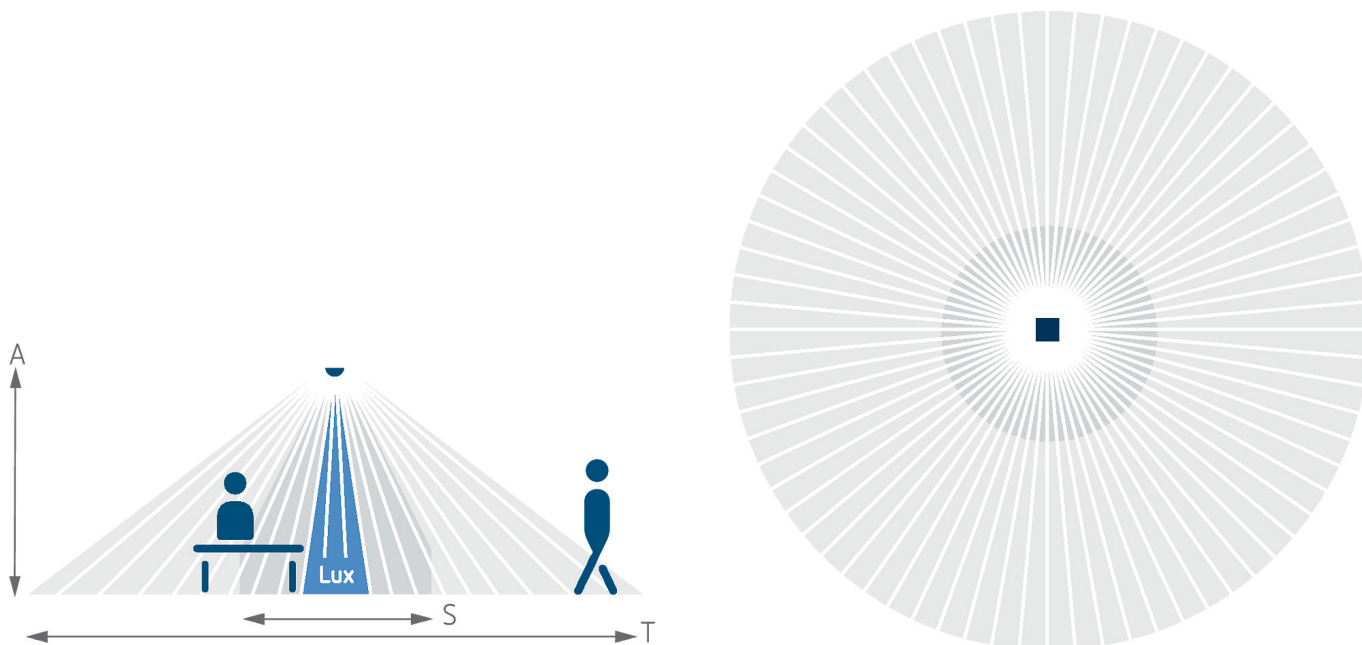

theRonda S360-110 DALI SP WIN

Artikel-Nr.: 2080517

theben

Erfassungsbereich für die Planung bei einer Temperatur von 21 °C

Erfassungsbereich nach Sensnorm IEC 63180

Montagehöhe (A)	Quer gehend (T)	Frontal gehend (R)	Sitzend (S)
2,5 m	50 m² | 8 m	28 m² | 6 m	20 m² | 5 m
4 m	79 m² | 10 m	71 m² | 9,5 m	

Maßbilder

Zubehör

theSenda P
Artikel-Nr.: 9070910