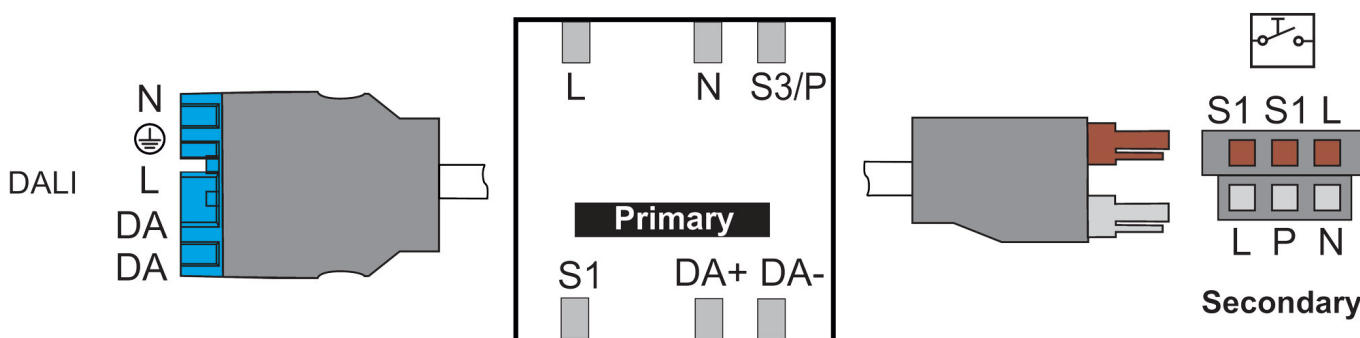

theRonda S360-110 DALI SP WIN

Artikel-Nr.: 2080517

Technische Daten

theRonda S360-110 DALI SP WIN		theRonda S360-110 DALI SP WIN	
Eigenverbrauch	<	Ausgang Licht	DALI-Schnittstelle nach IEC SN EN 62386 für max. 50 DALI-Betriebsgeräte
Art der Lichtmessung	Mischlichtmessung	Erfassungsbereich quer gehend	50 m² (ø 8 m | 360°)
Einstellbereich Helligkeit	10 - 3000 lx	Erfassungswinkel	360°
Lampenarten	Glüh- / Halogenlampen, Fluoreszenzlampen, Kompaktleuchtstofflampen, LEDs	Umgebungstemperatur	50°C
Steuerausgang	100 mA	Schutzart	IP 54 (im eingebauten Zustand)

Anschlussbilder

Erfassungsbereich für die Planung bei einer Temperatur von 21 °C

Montagehöhe (A)	Sitzend (S)	Quer gehend (T)	Frontal gehend (R)
2 m	5 m² | 2,5 m	38 m² | 7 m	5 m² | 2,5 m
2,5 m	7 m² | 3 m	38 m² | 7 m	7 m² | 3 m
3 m	13 m² | 4 m	50 m² | 8 m	13 m² | 4 m
3,5 m		50 m² | 8 m	13 m² | 4 m
4 m		64 m² | 9 m	13 m² | 4 m

Technische Änderungen und Druckfehler vorbehalten

weitere Informationen unter: www.theben.de/produkt/2080517

Die Lastangaben werden mit exemplarisch ausgesuchten Leuchtmitteln ermittelt und sind daher aufgrund der Vielzahl der erhältlichen Produkte typische Angaben.

09.07.2024
Seite 2 von 4