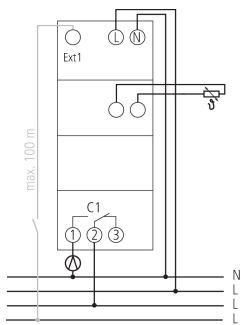

RAMSES 366 / 1 top2

Artikel-Nr.: 3660100

theben

Technische Daten

RAMSES 366 / 1 top2	
Betriebsspannung	230 V AC
Frequenz	50 - 60 Hz
Anschlussart	DuoFix-Steckklemmen
Kontaktart	Wechsler
Schaltleistung	10 A bei 250 V AC, $\cos \varphi = 1$, 2 A bei 250 V AC, $\cos \varphi = 0,6$
Einstellbereich Temperatur	6°C ... 30°C
Zeitbasis	Quarz
Programm	Wochenprogramm, Tagesprogramm, Ferienprogramm
Anzahl Speicherplätze	42

RAMSES 366 / 1 top2	
Externe Eingänge	1
Ganggenauigkeit bei 25 °C	$\leq \pm 0,25$ s/Tag (Quarz)
Gangreserve	10 Jahre
Stand-by Leistung	1,3 W
Montageart	DIN-Schiene
Breite	2 TE
Schutzart	IP 20
Schutzklasse	II

Anschlussbilder