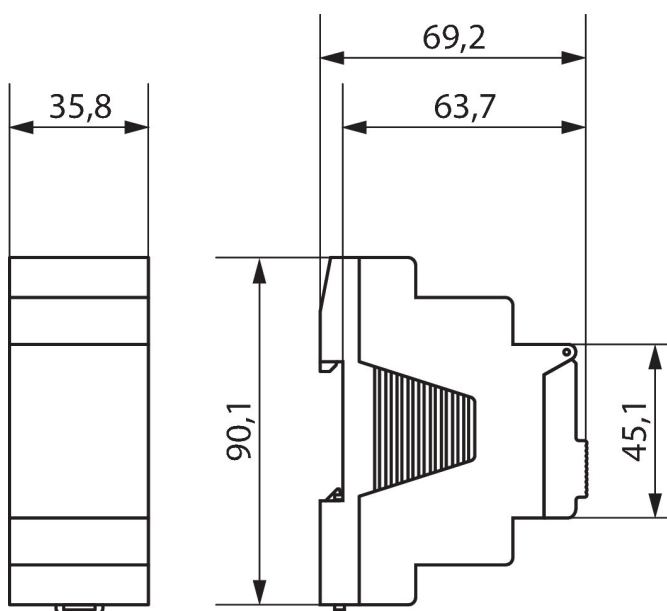

Maßbilder

Technische Änderungen und Druckfehler vorbehalten

weitere Informationen unter: www.theben.de/produkt/3660100

Die Lastangaben werden mit exemplarisch ausgesuchten Leuchtmitteln ermittelt und sind daher aufgrund der Vielzahl der erhältlichen Produkte typische Angaben.

22.11.2024
Seite 2 von 3