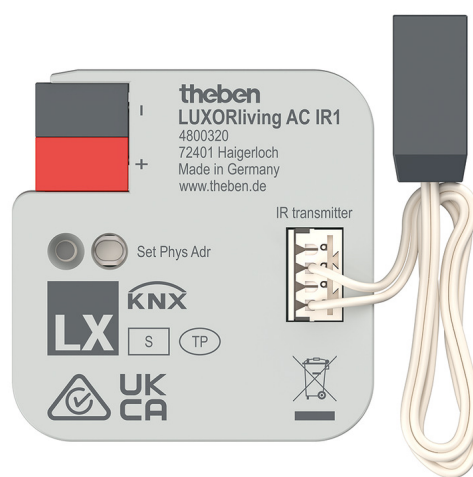

LUXORliving AC IR1

Artikel-Nr.: 4800320

theben

Smart Home
REG-Aktoren & Gateways

Funktionsbeschreibung

- Einfach einzurichtendes Split Unit Gateway LUXORliving mit großer Datenbank von Split Unit Geräten
- Aktuell sind über 500 verschiedene Split Unit Geräte/Fernbedienungen in der Datenbank verfügbar und via LUXORliving steuerbar
- Die Datenbank wird regelmäßig erweitert
- Download der Inbetriebnahmesoftware LUXORplug unter <https://luxorliving.de/luxorplug>

Technische Daten

LUXORliving AC IR1	
Betriebsspannung KNX	Busspannung, ≤ 12 mA
Montageart	In Unterputzdose
Länge Anschlussdrähte	2 m

LUXORliving AC IR1	
Schutzart	IP 20
Schutzklasse	III

Technische Änderungen und Druckfehler vorbehalten

22.11.2024
Seite 1 von 2

LUXORliving AC IR1

Artikel-Nr.: 4800320

theben

Maßbilder

Technische Änderungen und Druckfehler vorbehalten

weitere Informationen unter: www.theben.de/produkt/4800320

Die Lastangaben werden mit exemplarisch ausgesuchten Leuchtmitteln ermittelt und sind daher aufgrund der Vielzahl der erhältlichen Produkte typische Angaben.