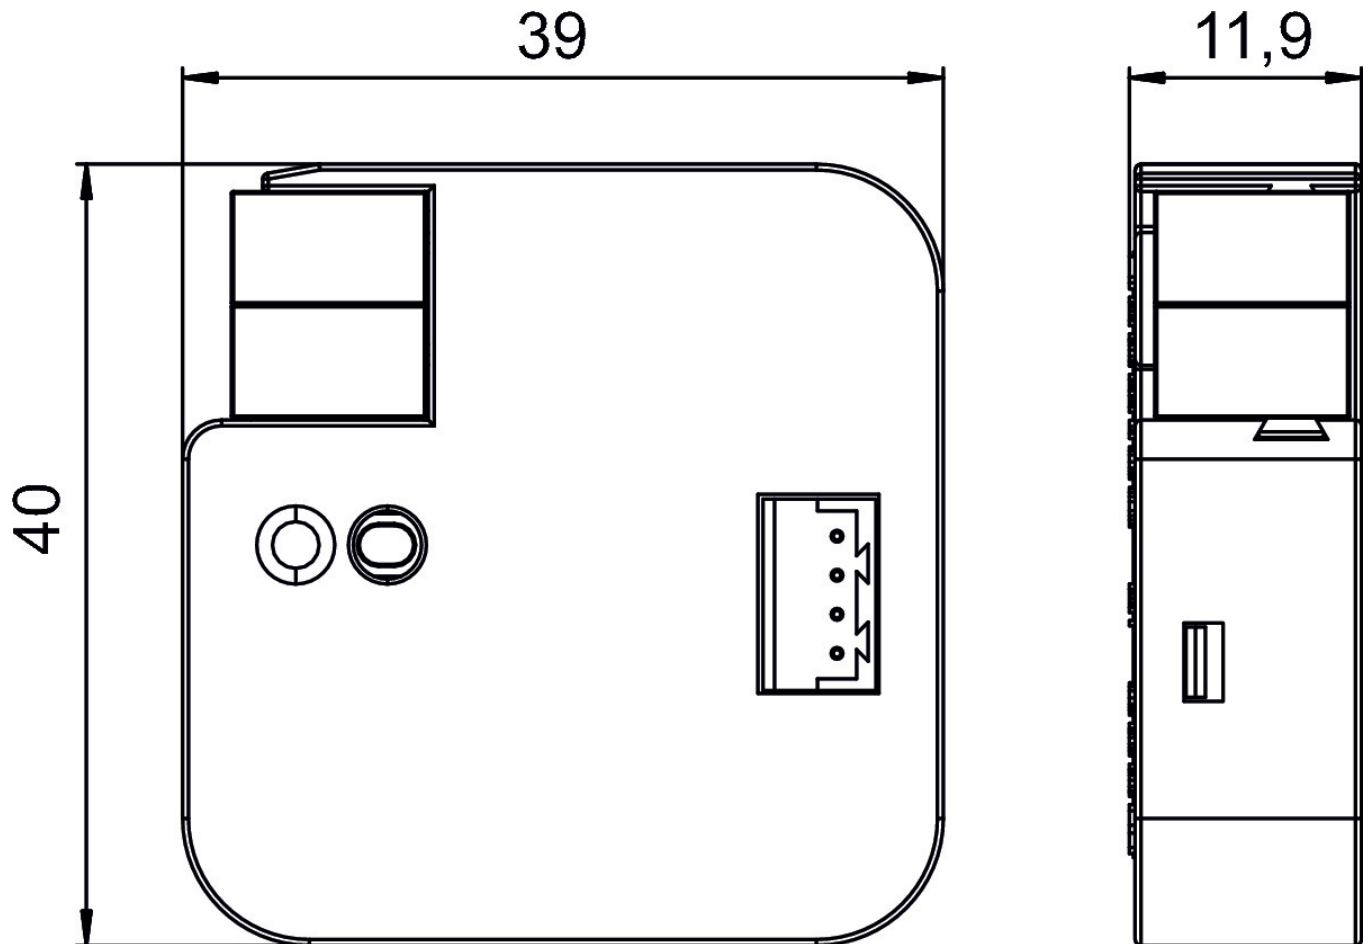

Technische Daten

LUXORliving AC IR1	
Betriebsspannung KNX	Busspannung, ≤ 12 mA
Montageart	In Unterputzdose
Länge Anschlussdrähte	2 m

LUXORliving AC IR1	
Schutzart	IP 20
Schutzklasse	III

Technische Änderungen und Druckfehler vorbehalten

22.11.2024
Seite 1 von 2

LUXORliving AC IR1

Artikel-Nr.: 4800320

theben

Maßbilder

Technische Änderungen und Druckfehler vorbehalten

weitere Informationen unter: www.theben.de/produkt/4800320

Die Lastangaben werden mit exemplarisch ausgesuchten Leuchtmitteln ermittelt und sind daher aufgrund der Vielzahl der erhältlichen Produkte typische Angaben.