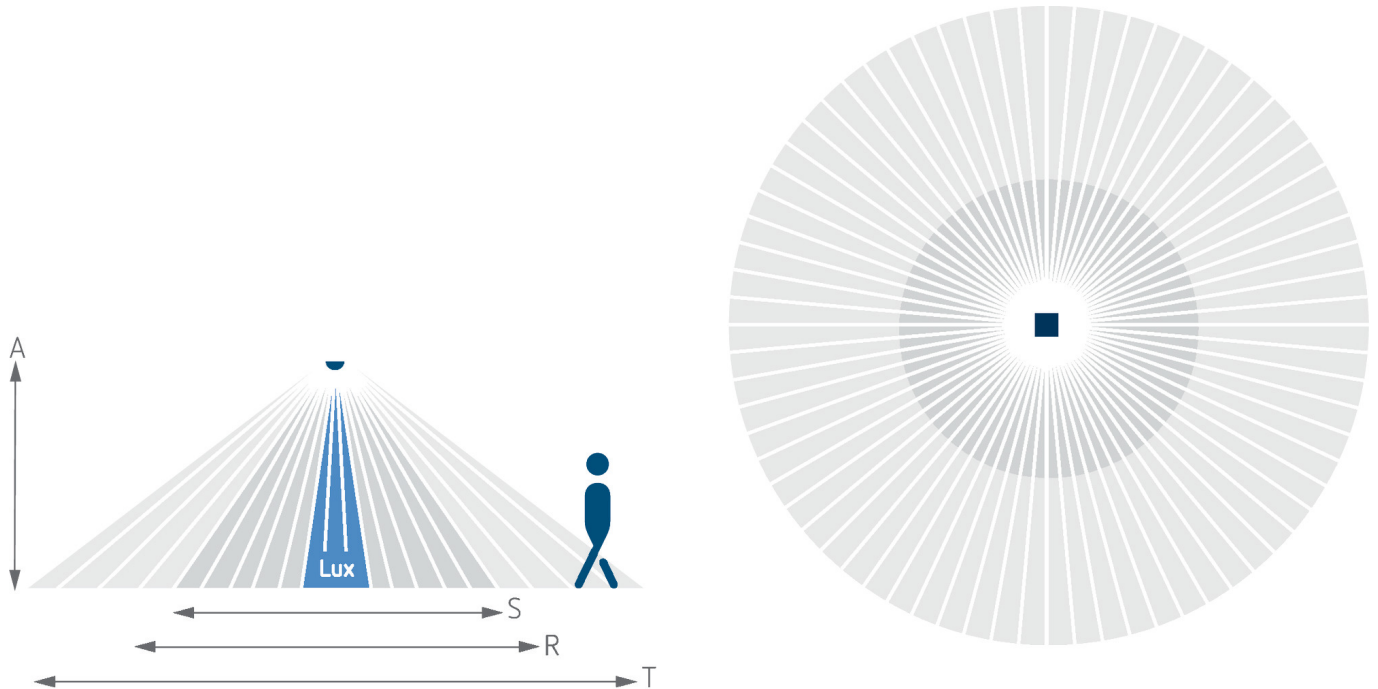

LUXORliving BI360 WH

Artikel-Nr.: 4800355

theben

Erfassungsbereich für die Planung bei einer Temperatur von 21 °C