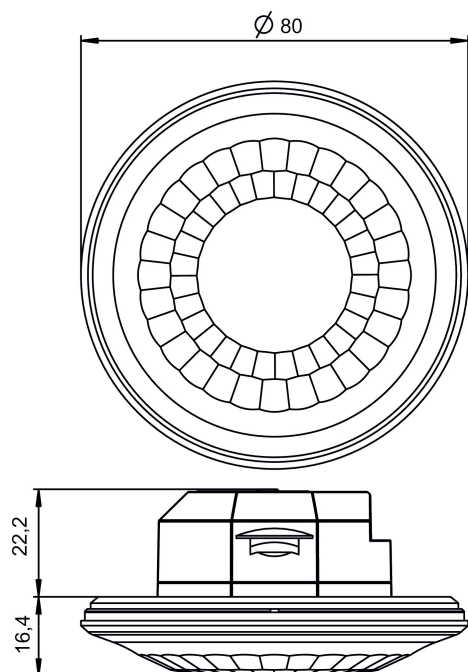

Technische Daten

LUXORliving BI360 WH	
Montagehöhe	2 - 4 m
Anschlussart	KNX Busklemme
Lampenarten	Glüh- / Halogenlampen, Fluoreszenzlampen, Kompaktleuchtstofflampen, LEDs
Art der Lichtmessung	Mischlichtmessung

22.11.2024
Seite 1 von 2

LUXORliving BI360 WH

Artikel-Nr.: 4800355

theben

Erfassungsbereich für die Planung bei einer Temperatur von 21 °C

Maßbilder

Technische Änderungen und Druckfehler vorbehalten

weitere Informationen unter: www.theben.de/produkt/4800355