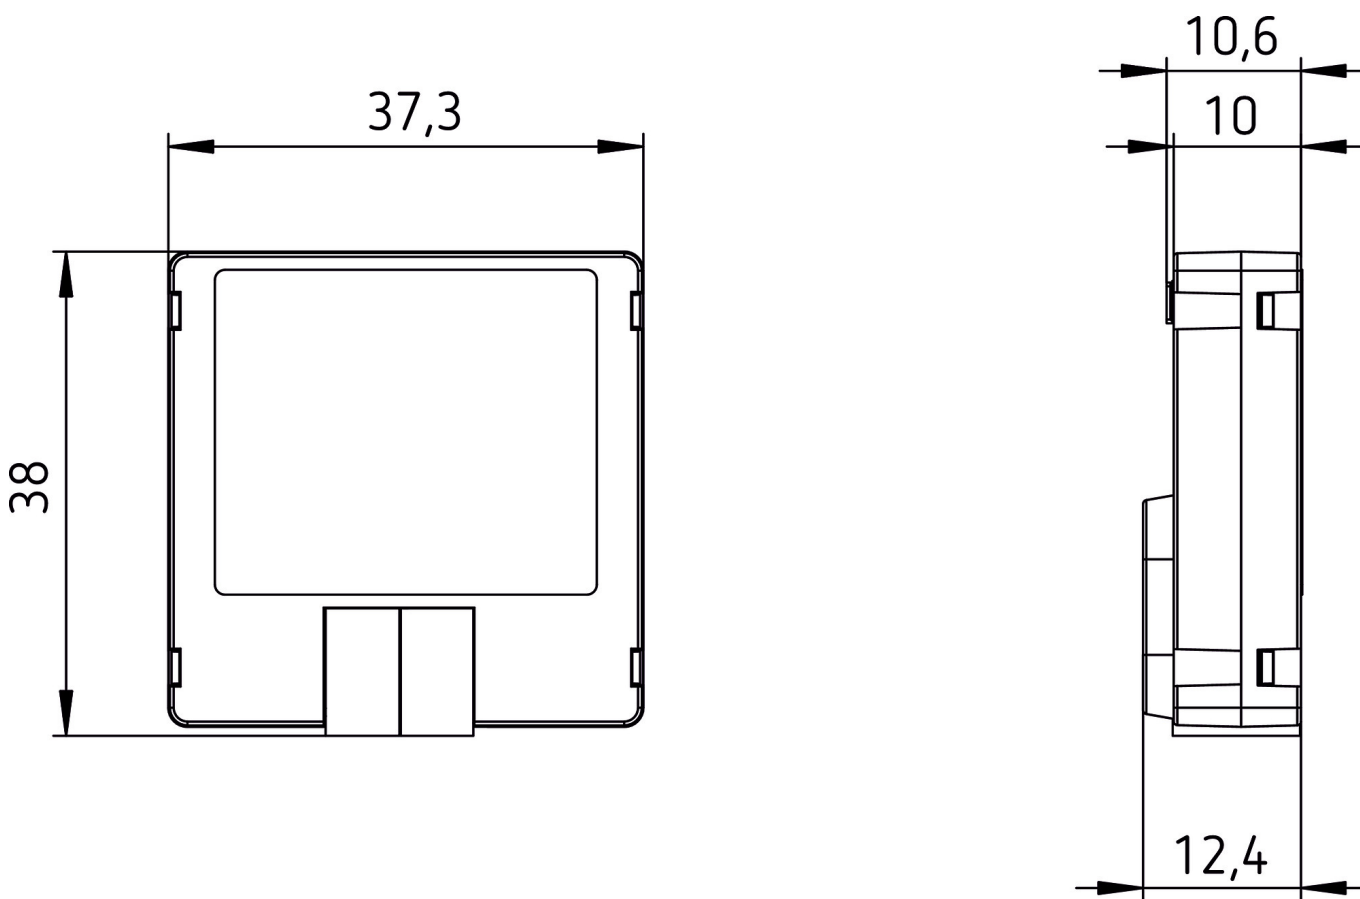

16.03.2024
Seite 1 von 2

LUXORliving T2

Artikel-Nr.: 4800402

theben

Anschlussbilder

Maßbilder

Technische Änderungen und Druckfehler vorbehalten

weitere Informationen unter: www.theben.de/produkt/4800402