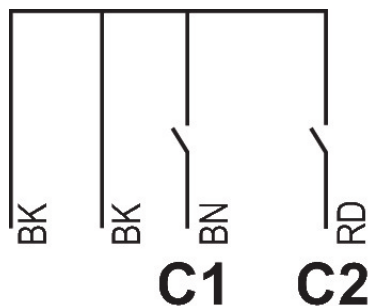

LUXORliving T2

Artikel-Nr.: 4800402

theben

Anschlussbilder