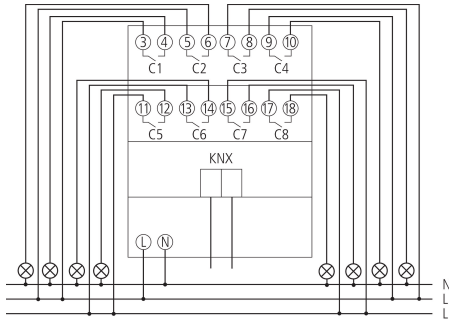

LUXORliving S8

Artikel-Nr.: 4800425

theben

Anschlussbilder