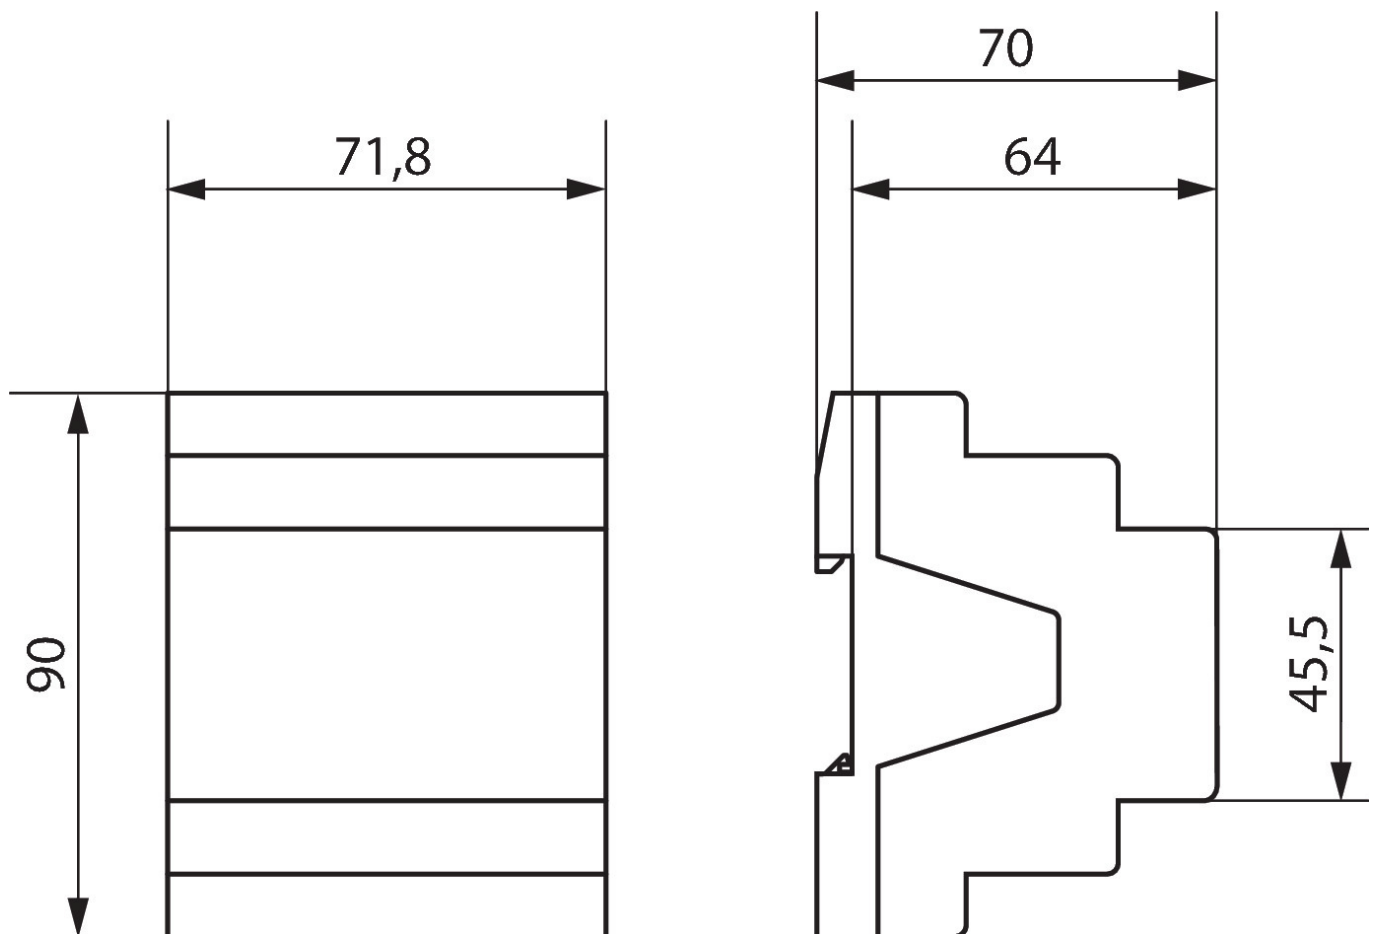

16.03.2024
Seite 1 von 2

LUXORliving H6

Artikel-Nr.: 4800440

theben

Anschlussbilder

Maßbilder

Technische Änderungen und Druckfehler vorbehalten

weitere Informationen unter: www.theben.de/produkt/4800440