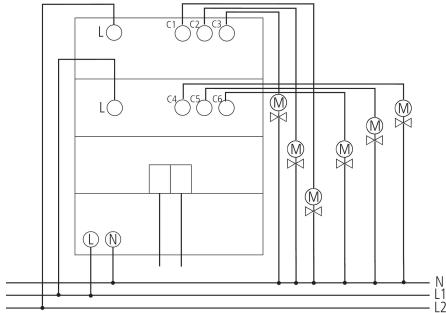

LUXORliving H6

Artikel-Nr.: 4800440

theben

Anschlussbilder