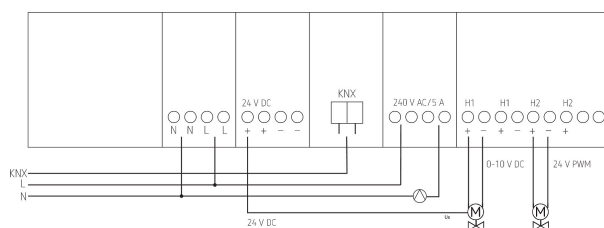

Anschlussbilder

Technische Änderungen und Druckfehler vorbehalten

weitere Informationen unter: www.theben.de/produkt/4800441

Die Lastangaben werden mit exemplarisch ausgesuchten Leuchtmitteln ermittelt und sind daher aufgrund der Vielzahl der erhältlichen Produkte typische Angaben.

16.03.2024
Seite 1 von 2