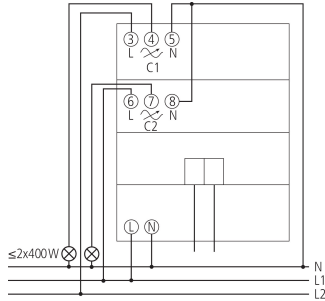

16.03.2024
Seite 1 von 2

LUXORliving D2

Artikel-Nr.: 4800470

theben

Anschlussbilder

Maßbilder

Technische Änderungen und Druckfehler vorbehalten

weitere Informationen unter: www.theben.de/produkt/4800470