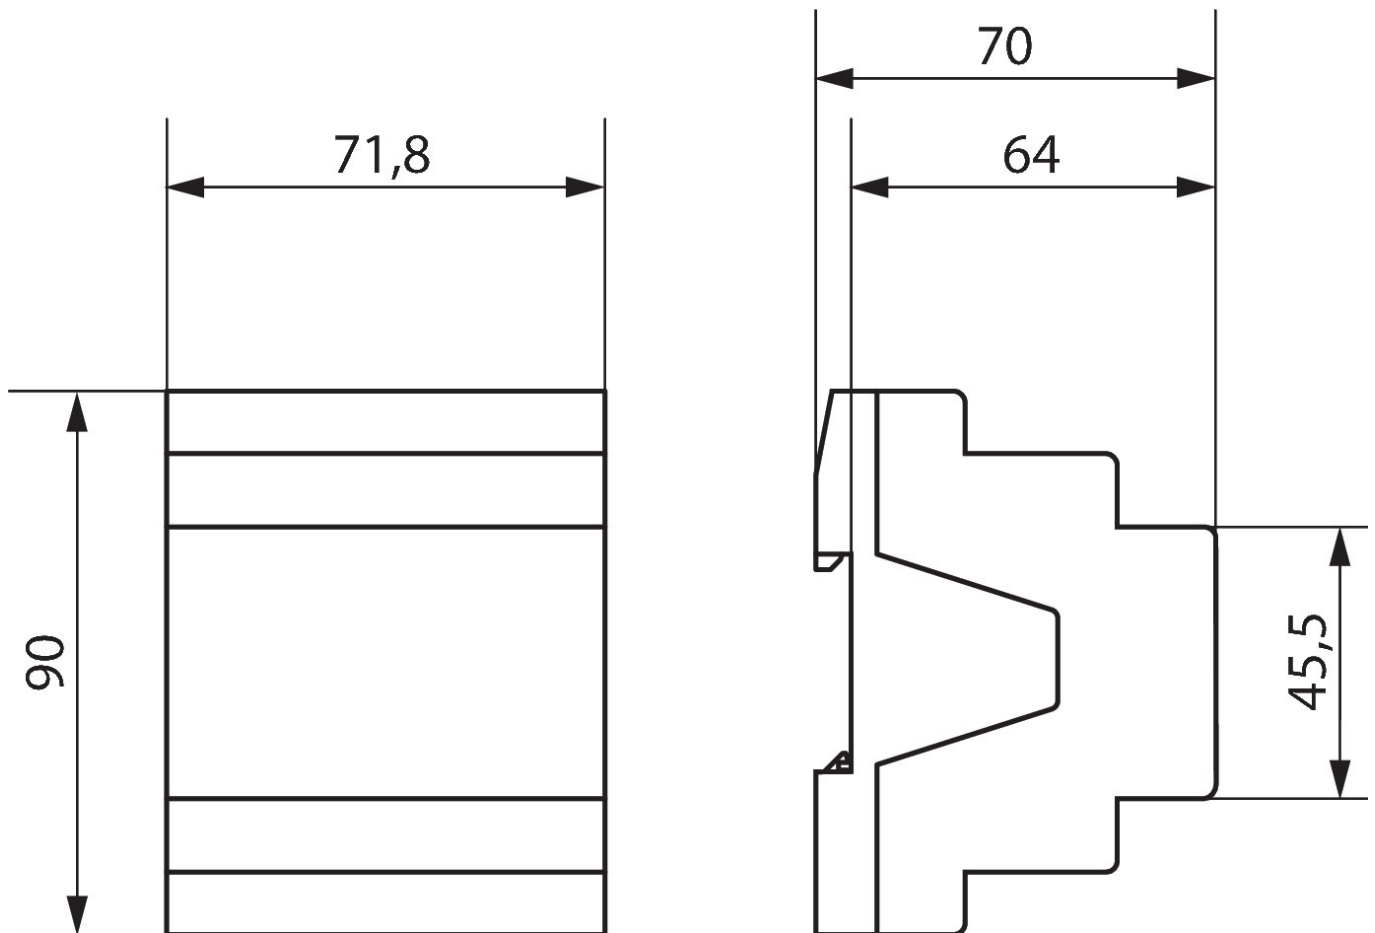

16.03.2024
Seite 1 von 2

LUXORliving D2

Artikel-Nr.: 4800470

theben

Anschlussbilder

Maßbilder

Technische Änderungen und Druckfehler vorbehalten

weitere Informationen unter: www.theben.de/produkt/4800470