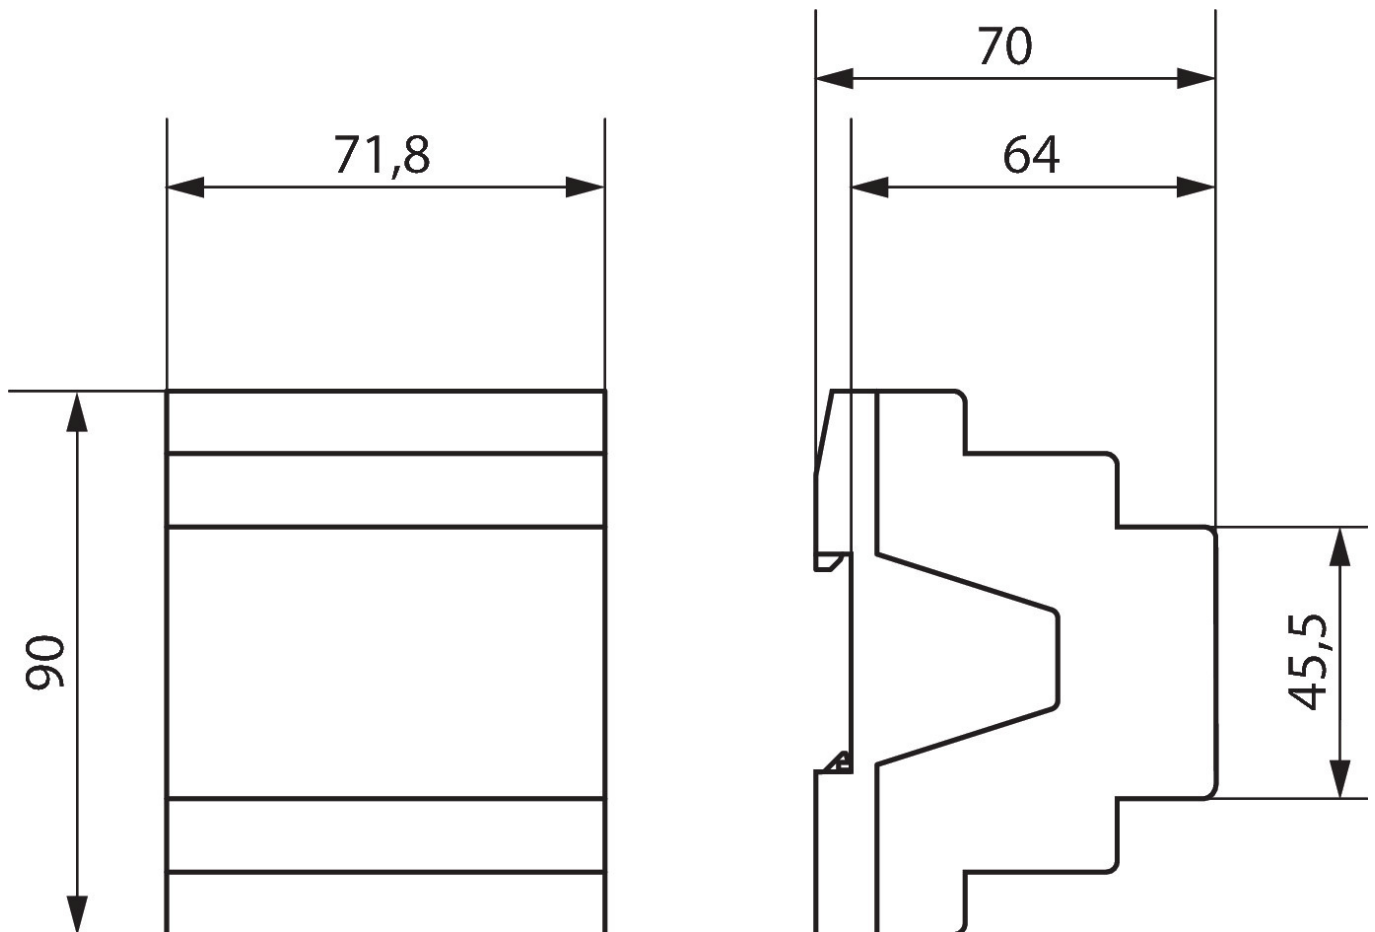

LUXORliving D4

Artikel-Nr.: 4800475

theben

Anschlussbilder

Maßbilder

Technische Änderungen und Druckfehler vorbehalten

weitere Informationen unter: www.theben.de/produkt/4800475

Die Lastangaben werden mit exemplarisch ausgesuchten Leuchtmitteln ermittelt und sind daher aufgrund der Vielzahl der erhältlichen Produkte typische Angaben.