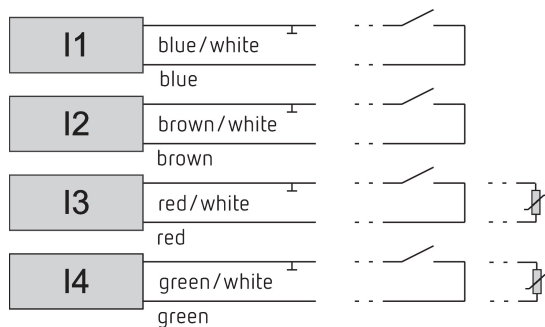

Anschlussbilder

Technische Änderungen und Druckfehler vorbehalten

weitere Informationen unter: www.theben.de/produkt/4800480

Die Lastangaben werden mit exemplarisch ausgesuchten Leuchtmitteln ermittelt und sind daher aufgrund der Vielzahl der erhältlichen Produkte typische Angaben.

22.11.2024
Seite 1 von 2