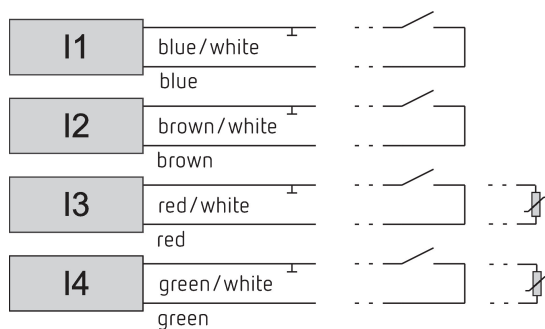

Anschlussbilder

Technische Änderungen und Druckfehler vorbehalten

weitere Informationen unter: www.theben.de/produkt/4800480

Die Lastangaben werden mit exemplarisch ausgesuchten Leuchtmitteln ermittelt und sind daher aufgrund der Vielzahl der erhältlichen Produkte typische Angaben.

16.03.2024
Seite 1 von 2