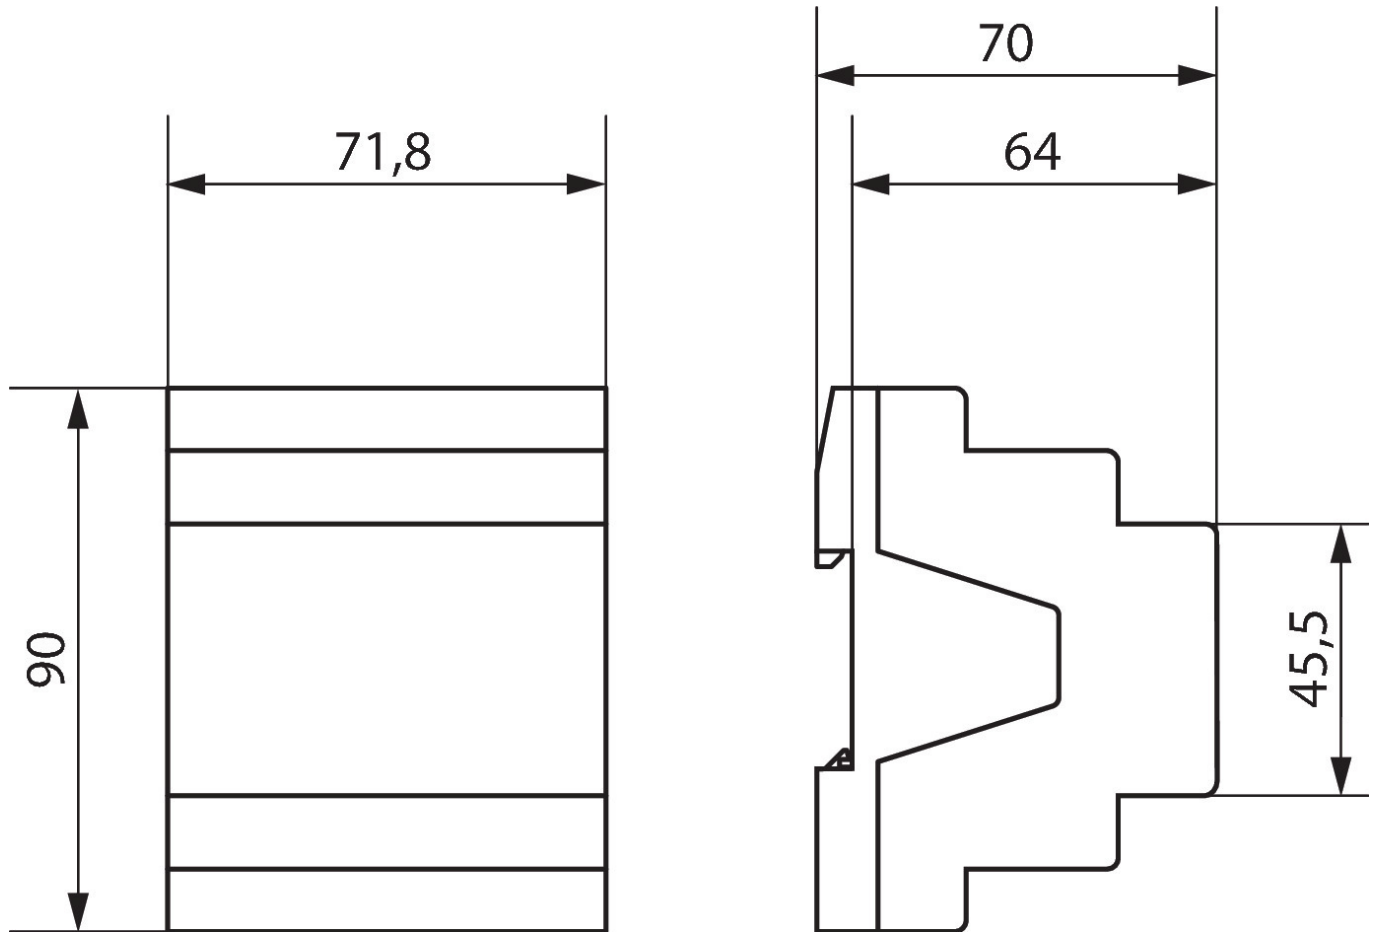

LUXORliving P640

Artikel-Nr.: 4800990

theben

Maßbilder

Technische Änderungen und Druckfehler vorbehalten

weitere Informationen unter: www.theben.de/produkt/4800990

Die Lastangaben werden mit exemplarisch ausgesuchten Leuchtmitteln ermittelt und sind daher aufgrund der Vielzahl der erhältlichen Produkte typische Angaben.

16.03.2024
Seite 2 von 2