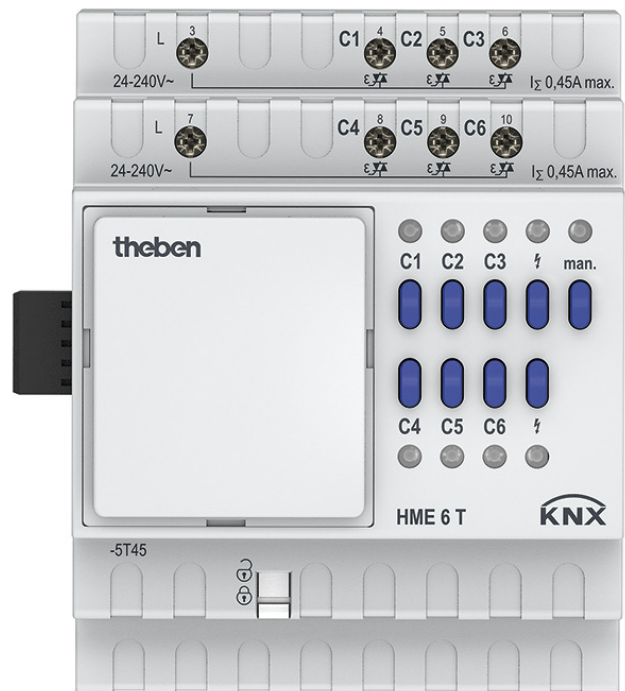

HME 6 T KNX

Artikel-Nr.: 4930245

KNX

Heizungs- und Klimaregelung

Funktionsbeschreibung

- REG 6-fach Heizungsaktor, KNX TP, Data Secure
- Mit 6 integrierten Reglern, zum Steuern von thermischen Stellantrieben 24 - 240 V
- Erweiterungsmodul MIX2
- Zur Erweiterung bis auf 18 Kanäle
- Zum Steuern von thermischen Stellantrieben 24 - 240 V AC in 2 Gruppen mit jeweils 3 Ausgängen und 450 mA
- (Aufgrund des Einschaltverhaltens der Stellantriebe empfehlen wir, eine Maximallast von 3x1 Stellantriebe 24 V AC oder 3x5 Stellantriebe 230 V AC nicht zu überschreiten)
- Mit Kurzschluss- und Überlastschutz
- Stetige oder schaltende Stellgröße wählbar
- Ventilschutzfunktion deaktivierbar
- Mit den Modi: Komfort, Standby, Nacht- sowie Frost-/Hitzeschutzbetrieb
- Umschaltung Sommerbetrieb möglich
- An ein Grundmodul können bis zu 2 Erweiterungsmodule MIX oder MIX2 angeschlossen werden
- Gerät und Busmodul KNX können unabhängig voneinander getauscht werden
- Abnehmbares Busmodul KNX ermöglicht Austausch der Geräte ohne Neuprogrammierung
- Die manuelle Inbetriebnahme und die Bedienung der Aktoren ist auch ohne das Busmodul KNX möglich
- LED Schaltzustandsanzeige für jeden Kanal
- Manuelle Bedienung am Gerät (auch ohne Busspannung)

Technische Daten

HME 6 T KNX	
Stand-by Leistung	~0,2 W
Breite	4 TE
Montageart	DIN-Schiene
Anzahl Kanäle	6
Anschlussart	Schraubklemmen
Max. Leitungsquerschnitt	Massiv: 0,5 mm ² (Ø 0,8) bis 6 mm ² Litze mit Aderendhülse: 0,5 mm ² bis 4 mm ²
Schaltausgang	Nicht potenzialfrei
Ausgang	Triac, 0,45 A

HME 6 T KNX	
Spannung Ausgang	24 V AC - 240 V AC
Frequenz Ausgang	50 - 60 Hz
Für SELV geeignet	Ja, wenn alle Kanäle SELV schalten
Schalten unterschiedlicher Außenleiter	Möglich
Umgebungstemperatur	-5°C ... 45°C
Schutzart	IP 20
Schutzklasse	II nach EN 60 669