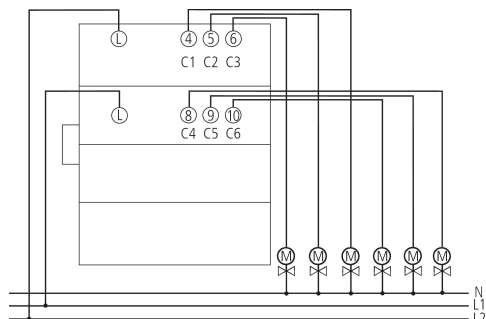

15.03.2024
Seite 1 von 3

HME 6 T KNX

Artikel-Nr.: 4930245

Anschlussbilder

Maßbilder

Technische Änderungen und Druckfehler vorbehalten

weitere Informationen unter: www.theben.de/produkt/4930245

Die Lastangaben werden mit exemplarisch ausgesuchten Leuchtmitteln ermittelt und sind daher aufgrund der Vielzahl der erhältlichen Produkte typische Angaben.