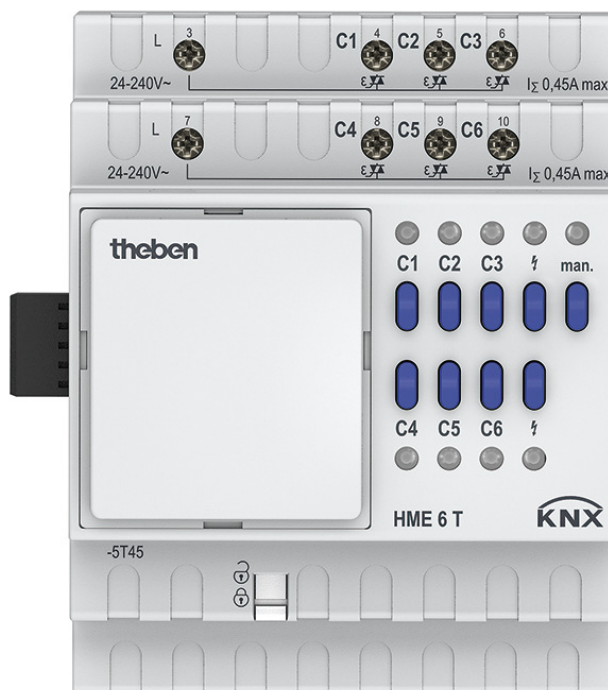

HME 6 T KNX

Artikel-Nr.: 4930245

KNX

Heizungs- und Klimaregelung

Funktionsbeschreibung

- Erweiterungsmodul MIX2
- Zur Erweiterung bis auf 18 Kanäle
- REG 6-fach Heizungsaktor, KNX TP, Data Secure
- Mit 6 integrierten Reglern, zum Steuern von thermischen Stellantrieben 24 - 240 V
- Zum Steuern von thermischen Stellantrieben 24 - 240 V AC in 2 Gruppen mit jeweils 3 Ausgängen und 450 mA
- (Aufgrund des Einschaltverhaltens der Stellantriebe empfehlen wir, eine Maximallast von 3x1 Stellantriebe 24 V AC oder 3x5 Stellantriebe 230 V AC nicht zu überschreiten)
- Mit Kurzschluss- und Überlastschutz
- Stetige oder schaltende Stellgröße wählbar
- Ventilschutzfunktion deaktivierbar
- Mit den Modi: Komfort, Standby, Nacht- sowie Frost-/Hitzeschutzbetrieb
- Umschaltung Sommerbetrieb möglich
- An ein Grundmodul können bis zu 2 Erweiterungsmodule MIX oder MIX2 angeschlossen werden
- Gerät und Busmodul KNX können unabhängig voneinander getauscht werden
- Abnehmbares Busmodul KNX ermöglicht Austausch der Geräte ohne Neuprogrammierung
- Die manuelle Inbetriebnahme und die Bedienung der Aktoren ist auch ohne das Busmodul KNX möglich
- LED Schaltzustandsanzeige für jeden Kanal
- Manuelle Bedienung am Gerät (auch ohne Busspannung)

Technische Daten

HME 6 T KNX	
Stand-by Leistung	~0,2 W
Breite	4 TE
Montageart	DIN-Schiene
Anzahl Kanäle	6
Anschlussart	Schraubklemmen
Max. Leitungsquerschnitt	Massiv: 0,5 mm ² (Ø 0,8) bis 6 mm ² Litze mit Aderendhülse: 0,5 mm ² bis 4 mm ²
Schaltausgang	Nicht potenzialfrei
Ausgang	Triac, 0,45 A