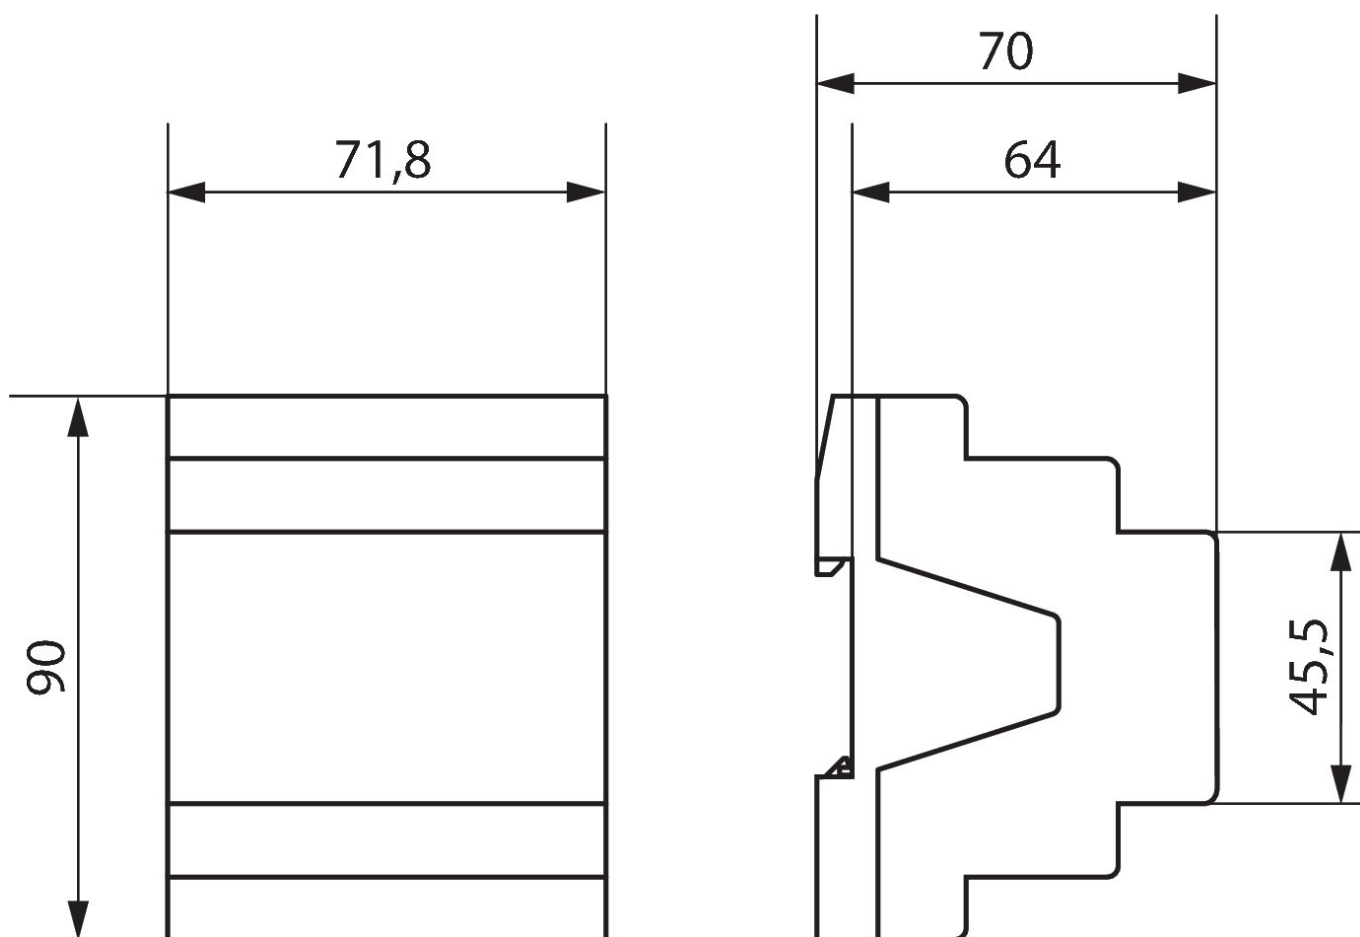

Maßbilder

Technische Änderungen und Druckfehler vorbehalten

weitere Informationen unter: www.theben.de/produkt/4930245

Die Lastangaben werden mit exemplarisch ausgesuchten Leuchtmitteln ermittelt und sind daher aufgrund der Vielzahl der erhältlichen Produkte typische Angaben.