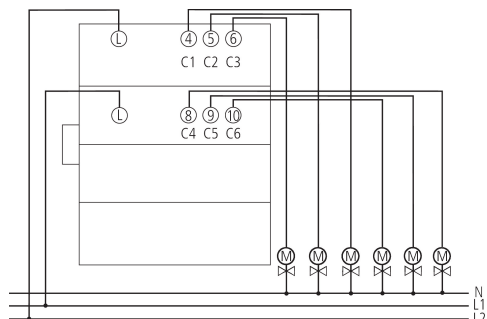

22.11.2024

Seite 1 von 3

HME 6 T KNX

Artikel-Nr.: 4930245

Anschlussbilder

Maßbilder

Technische Änderungen und Druckfehler vorbehalten

weitere Informationen unter: www.theben.de/produkt/4930245