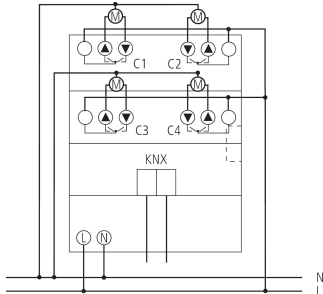

JMG 4 T KNX

Artikel-Nr.: 4930250

theben

Anschlussbilder