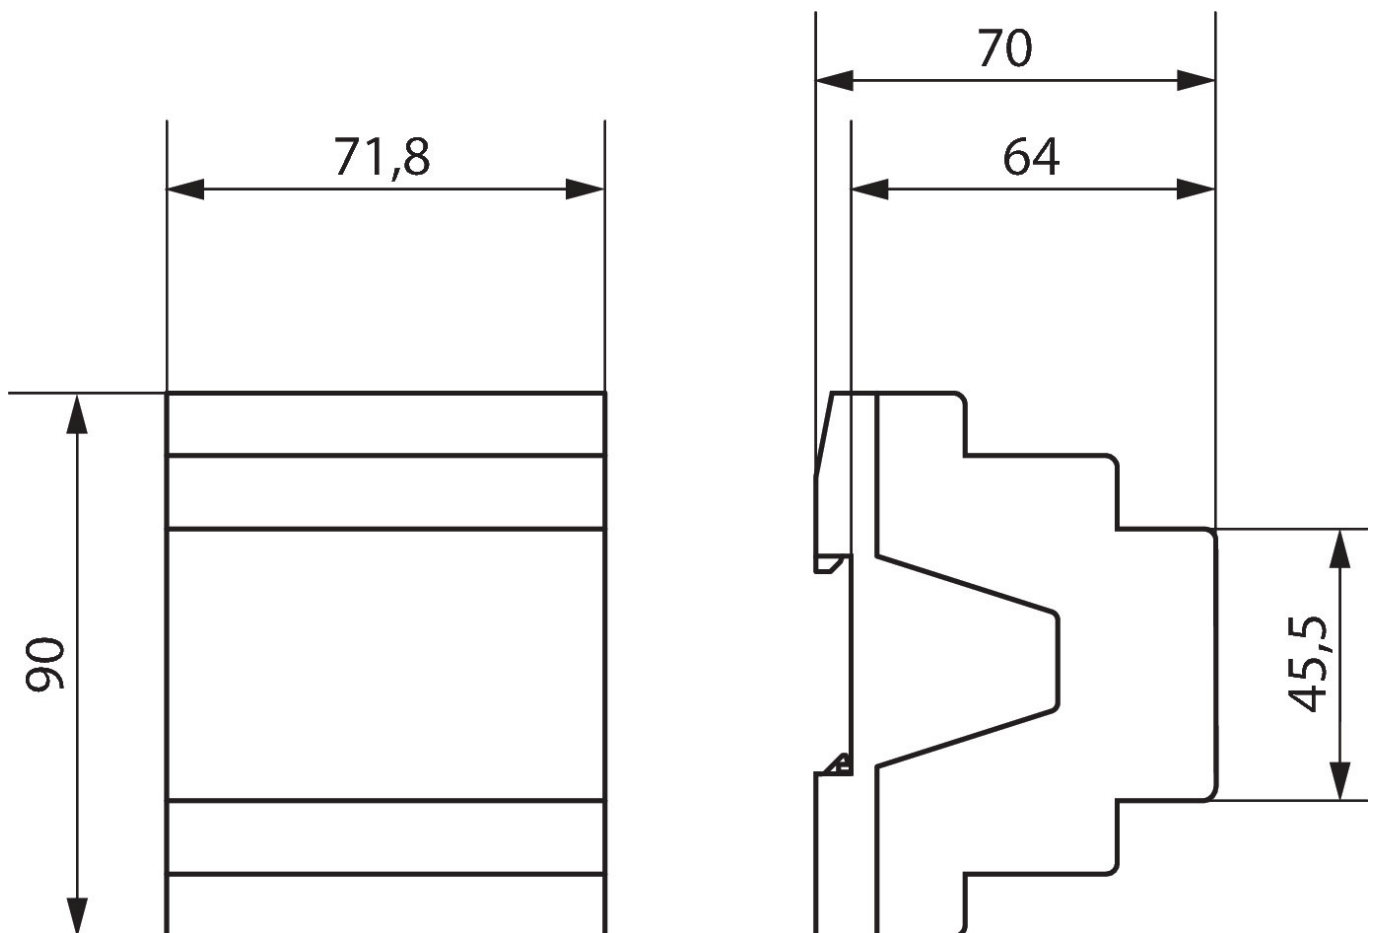

15.03.2024
Seite 1 von 2

JMG 4 T KNX

Artikel-Nr.: 4930250

theben

Anschlussbilder

Maßbilder

Technische Änderungen und Druckfehler vorbehalten

weitere Informationen unter: www.theben.de/produkt/4930250