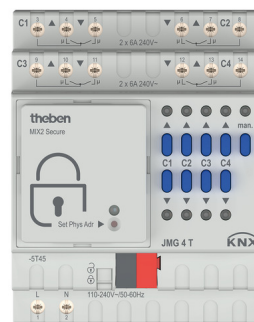

JMG 4 T KNX

Artikel-Nr.: 4930250

KNX

REG-Aktoren und Gateways

Funktionsbeschreibung

- Grundmodul MIX2
- Erweiterbar auf bis zu 12 Kanäle
- REG 4-fach Jalousieaktor 6 A, KNX TP, Data Secure
- Kopierfunktion für eine schnelle Parametrierung, zum Steuern von Antrieben für Jalousien, Rollläden, Sonnen- und Sichtschutzeinrichtungen, Dachluken und Lüftungsklappen
- Zum Steuern von Antrieben für Jalousien, Rollläden, Sonnen- und Sichtschutzeinrichtungen, Dachluken und Lüftungsklappen
- An ein Grundmodul können bis zu 2 Erweiterungsmodule MIX oder MIX2 angeschlossen werden
- Gerät und Busmodul KNX können unabhängig voneinander getauscht werden
- Abnehmbares Busmodul KNX ermöglicht Austausch der Geräte ohne Neuprogrammierung
- Die manuelle Inbetriebnahme und die Bedienung der Aktoren ist auch ohne das Busmodul KNX möglich
- Beliebige Kombinationen von Schalten, Dimmen, Jalousie- und Heizungssteuerung sowie Binäreingängen
- Manuelle Bedienung am Gerät (auch ohne Busspannung)
- LED Schaltzustandsanzeige Auf und Ab für jeden Kanal
- Potenzialfreie Kontakte für Auf und Ab pro Kanal
- Kopierfunktion für eine schnelle Parametrierung

Technische Daten

JMG 4 T KNX	
Betriebsspannung KNX	Busspannung, <4 mA
Betriebsspannung	110 V AC - 240 V AC, 50 Hz - 60 Hz
Stand-by Leistung	~0,3 W
Verlustleistung max.	2 W
Frequenz	50 - 60 Hz
Anzahl Kanäle	4
Breite	4 TE
Montageart	DIN-Schiene
Anschlussart	Schraubklemmen Busanschluss: KNX Busklemme

JMG 4 T KNX	
Max. Leitungsquerschnitt	Massiv: 0,5 mm ² (Ø 0,8) bis 6 mm ² Litze mit Aderendhülse: 0,5 mm ² bis 4 mm ²
Ausgang	Schließer, 6 A
Schaltausgang	Potenzialfrei, für SELV geeignet, wenn das ganze Gerät SELV schaltet
Umgebungstemperatur	-5°C ... 45°C
Schutzart	IP 20
Schutzklasse	II nach EN 60 669