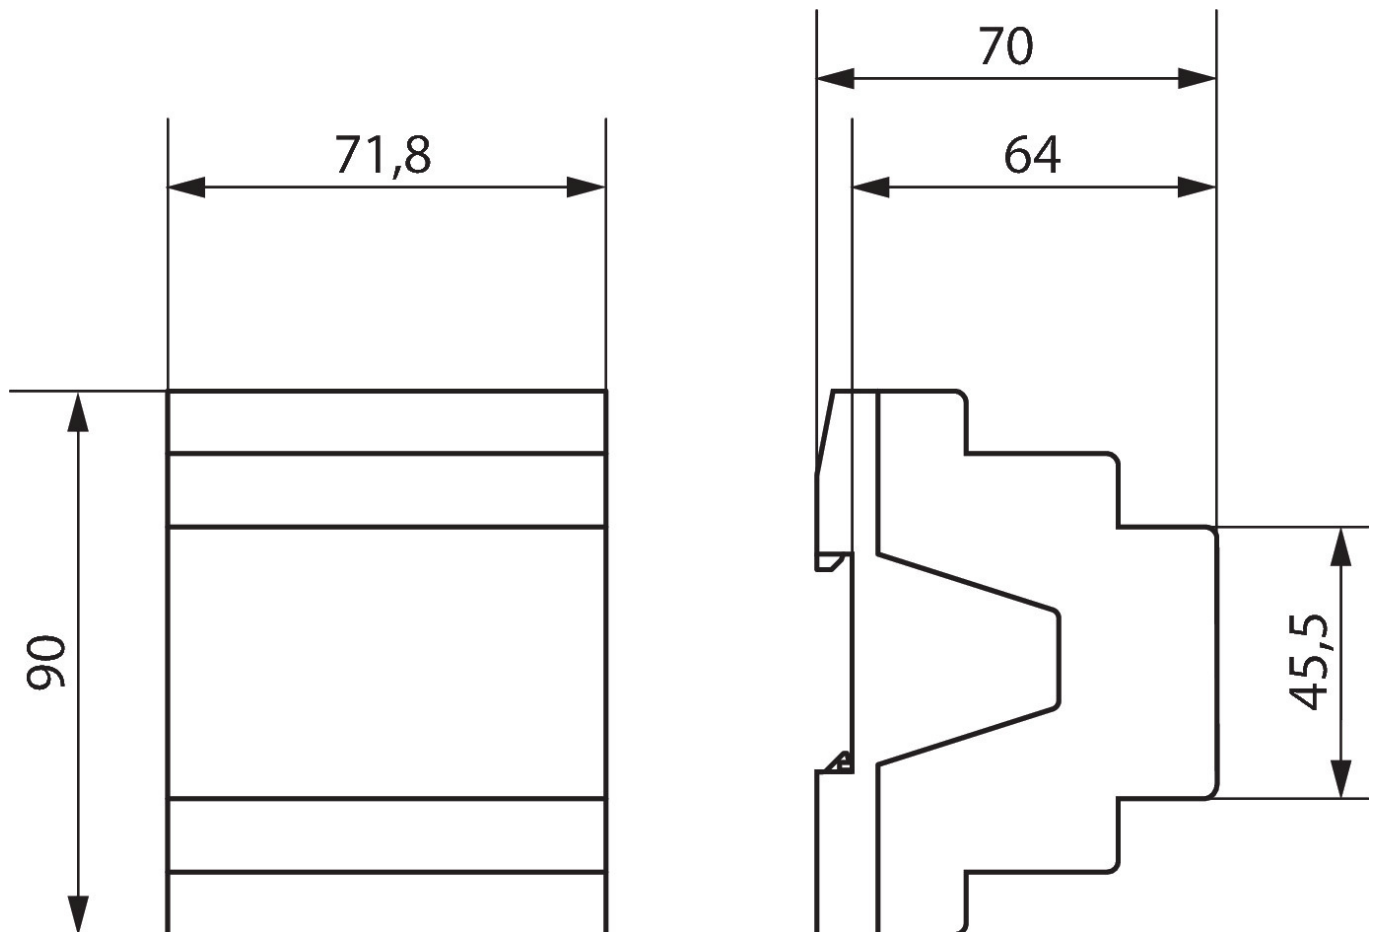

Maßbilder

Technische Änderungen und Druckfehler vorbehalten

weitere Informationen unter: www.theben.de/produkt/4930265

Die Lastangaben werden mit exemplarisch ausgesuchten Leuchtmitteln ermittelt und sind daher aufgrund der Vielzahl der erhältlichen Produkte typische Angaben.

16.03.2024
Seite 2 von 2