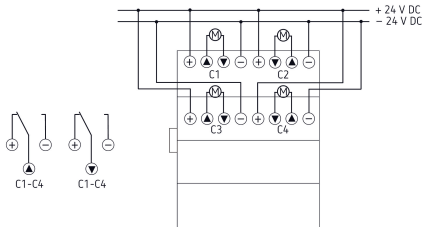

JME 4 T 24V KNX

Artikel-Nr.: 4930265

theben

Anschlussbilder