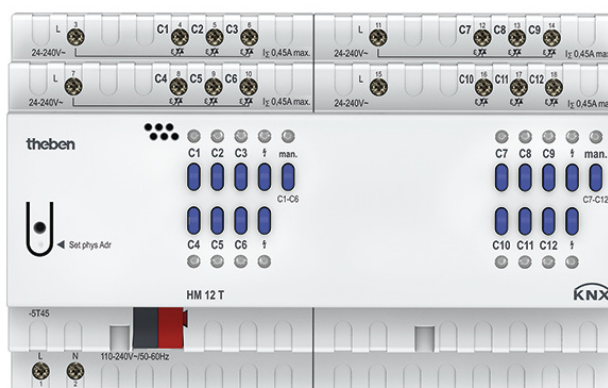

HM 12 T KNX

Artikel-Nr.: 4940245

KNX

Heizungs- und Klimaregelung

Funktionsbeschreibung

- REG, 12-fach Heizungsaktor, KNX TP
- Mit 12 integrierten Reglern
- Zum Steuern von thermischen Stellantrieben 24 - 240 V
- (Aufgrund des Einschaltverhaltens der Stellantriebe empfehlen wir, eine Maximallast von 3x1 Stellantriebe 24 V AC oder 3x5 Stellantriebe 230 V AC nicht zu überschreiten)
- Mit Kurzschluss- und Überlastschutz
- Stetige oder schaltende Stellgröße wählbar
- Ventilschutzfunktion deaktivierbar
- Mit den Modi: Komfort, Standby, Nacht- sowie Frost- / Hitzeschutzbetrieb
- Umschaltung Sommerbetrieb möglich

Technische Daten

HM 12 T KNX	
Betriebsspannung KNX	Busspannung, ≤ 12 mA
Betriebsspannung	110 V AC - 240 V AC, 50 Hz - 60 Hz
Frequenz	50 - 60 Hz
Stand-by Leistung	$\sim 0,5$ W
Breite	8 TE
Montageart	DIN-Schiene
Anzahl Kanäle	12
Anschlussart	Schraubklemmen Busanschluss: KNX Busklemme
Max. Leitungsquerschnitt	Massiv: $0,5$ mm ² ($\varnothing 0,8$) bis 6 mm ² Litze mit Aderendhülse: $0,5$ mm ² bis 4 mm ²

HM 12 T KNX	
Schaltausgang	Nicht potenzialfrei
Ausgang	Triac, 0,45 A
Spannung Ausgang	24 V AC - 240 V AC
Frequenz Ausgang	50 - 60 Hz
Für SELV geeignet	Ja, wenn alle Kanäle SELV schalten
Schalten unterschiedlicher Außenleiter	Möglich
Umgebungstemperatur	-5°C ... 45°C
Schutzart	IP 20
Schutzklasse	II nach EN 60 669