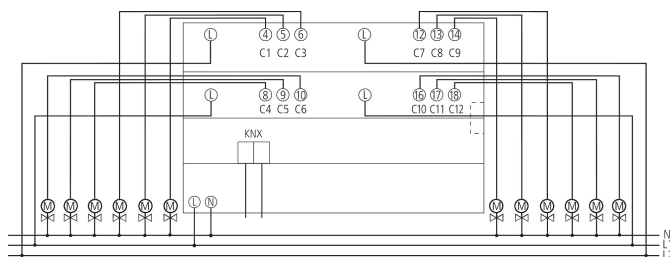

Anschlussbilder

Technische Änderungen und Druckfehler vorbehalten

weitere Informationen unter: www.theben.de/produkt/4940245

Die Lastangaben werden mit exemplarisch ausgesuchten Leuchtmitteln ermittelt und sind daher aufgrund der Vielzahl der erhältlichen Produkte typische Angaben.