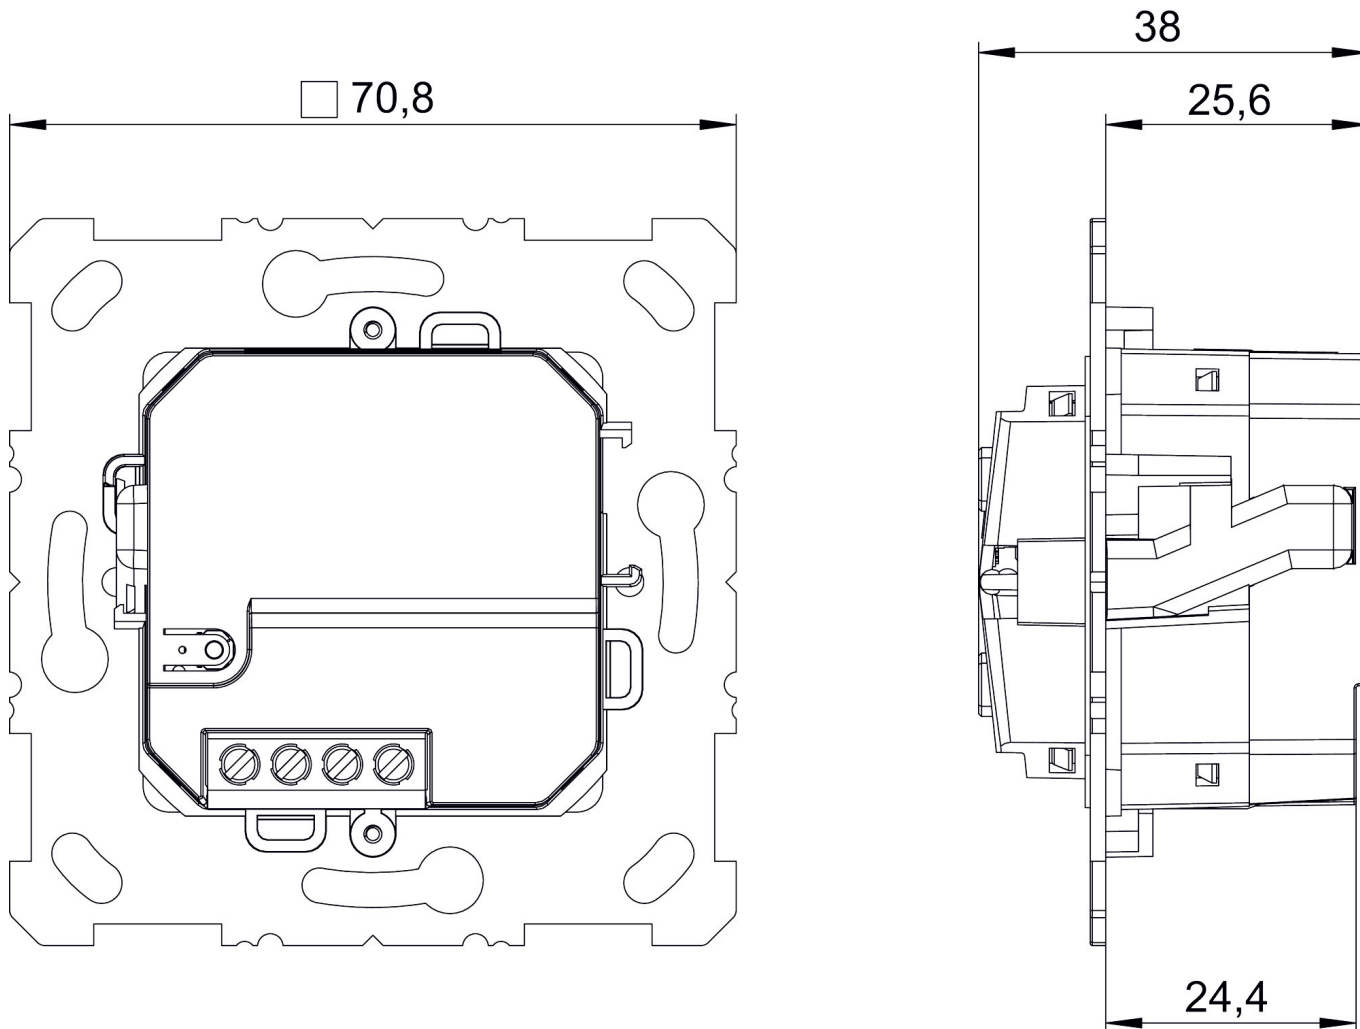

PD 1 RF KNX

Artikel-Nr.: 4941675

theben

Maßbilder

Zubehör

Wippe 1-fach WH
Artikel-Nr.: 9080026

Wippe 2-fach WH
Artikel-Nr.: 9080027

Technische Änderungen und Druckfehler vorbehalten