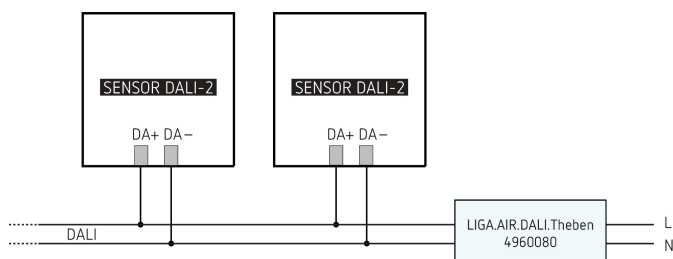

Anschlussbilder

Technische Änderungen und Druckfehler vorbehalten

weitere Informationen unter: www.theben.de/produkt/4960080

Die Lastangaben werden mit exemplarisch ausgesuchten Leuchtmitteln ermittelt und sind daher aufgrund der Vielzahl der erhältlichen Produkte typische Angaben.