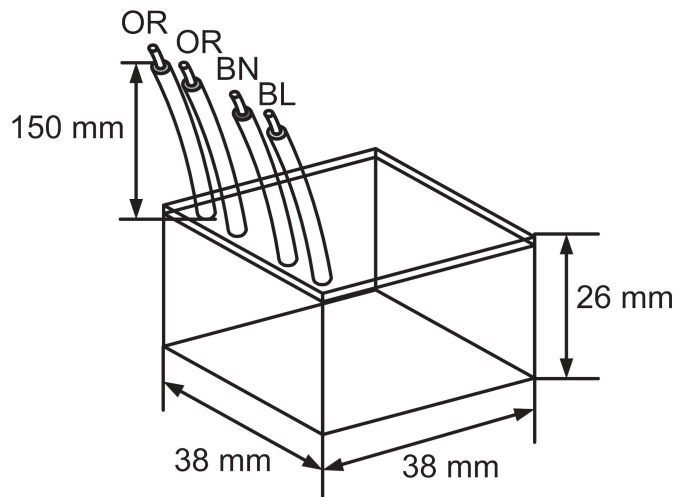

Anschlussbilder

Technische Änderungen und Druckfehler vorbehalten

weitere Informationen unter: www.theben.de/produkt/4960080

Die Lastangaben werden mit exemplarisch ausgesuchten Leuchtmitteln ermittelt und sind daher aufgrund der Vielzahl der erhältlichen Produkte typische Angaben.

LIGA.AIR.DALI.Theben

Artikel-Nr.: 4960080

theben

Maßbilder

Technische Änderungen und Druckfehler vorbehalten

weitere Informationen unter: www.theben.de/produkt/4960080

Die Lastangaben werden mit exemplarisch ausgesuchten Leuchtmitteln ermittelt und sind daher aufgrund der Vielzahl der erhältlichen Produkte typische Angaben.