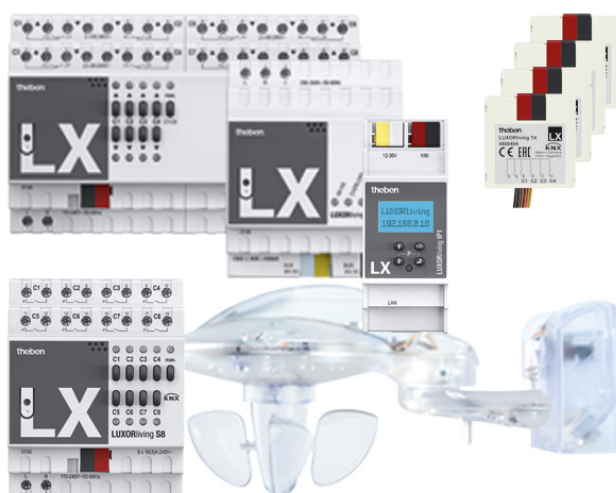

# LUXORliving Set Antriebe+Beleuchtung

Artikel-Nr.: 4990012

**theben**

Smart Home  
Systemgeräte und Sets

## Funktionsbeschreibung

- Bestehend aus 1x Systemzentrale LUXORliving IP1, 1x Spannungsversorgung LUXORliving P640, 1x Wetterstation LUXORliving M140, 1x Schaltaktor LUXORliving S8, 1x Dimmaktor LUXORliving D4, 1x Jalousieaktor LUXORliving J8, 4x Tasterschnittstelle LUXORliving T4
- Download der Inbetriebnahmesoftware LUXORplug unter <https://luxorliving.de/luxorplug>