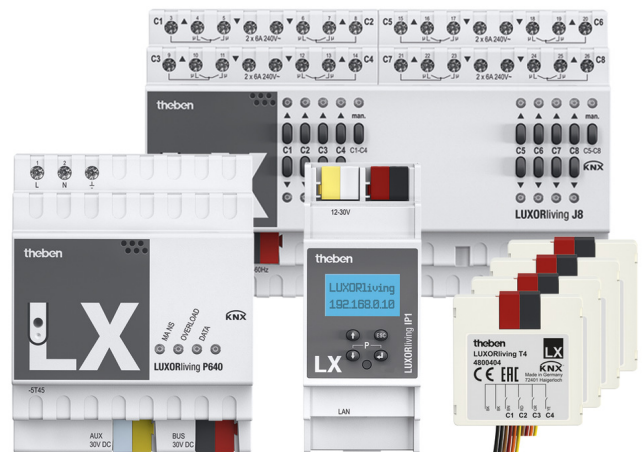

LUXORliving Set Antriebe basic

Artikel-Nr.: 4990013

theben

Smart Home
Systemgeräte und Sets

Funktionsbeschreibung

- Bestehend aus: Systemzentrale LUXORliving IP1, Spannungsversorgung LUXORliving P640, Jalousieaktor LUXORliving J8, 4x Tasterschnittstelle LUXORliving T4
- Download der Inbetriebnahmesoftware LUXORplug unter <https://luxorliving.de/luxorplug>