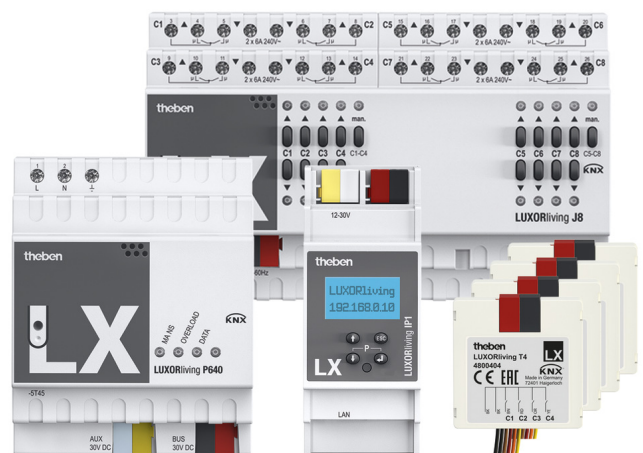

# LUXORliving Set Antriebe basic

Artikel-Nr.: 4990013

theben

Smart Home  
Systemgeräte und Sets

## Funktionsbeschreibung

- Bestehend aus: Systemzentrale LUXORliving IP1, Spannungsversorgung LUXORliving P640, Jalousieaktor LUXORliving J8, 4x Tasterschnittstelle LUXORliving T4
- Download der Inbetriebnahmesoftware LUXORplug unter <https://luxorliving.de/luxorplug>