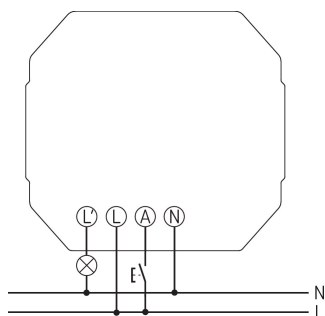

Anschlussbilder

Technische Änderungen und Druckfehler vorbehalten

weitere Informationen unter: www.theben.de/produkt/5410130

Die Lastangaben werden mit exemplarisch ausgesuchten Leuchtmitteln ermittelt und sind daher aufgrund der Vielzahl der erhältlichen Produkte typische Angaben.