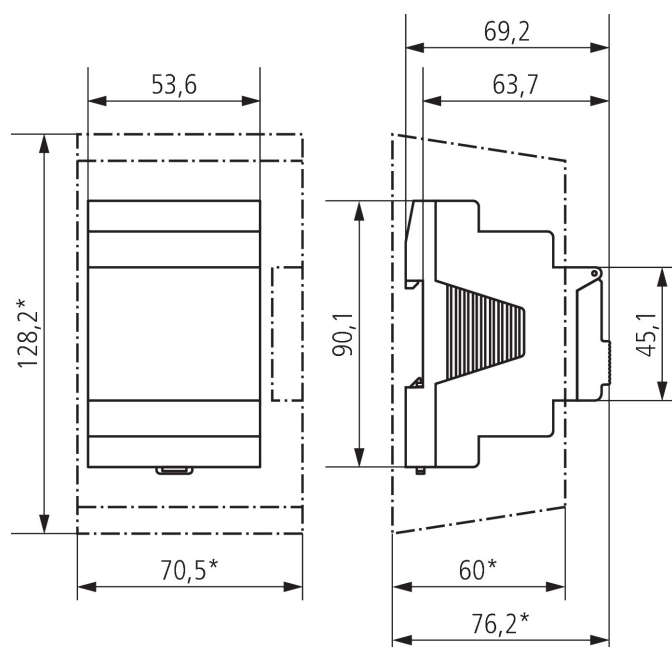

Technische Daten

TR 641 top2	
Betriebsspannung	110 - 240 V AC
Frequenz	50 - 60 Hz
Breite	3 TE
Montageart	DIN-Schiene
Kontaktart	Wechsler
Schaltausgang	Phasenunabhängig
Öffnungsweite	< 3 mm
Programm	Jahresprogramm, Astroprogramm
Programmfunktionen	EIN-AUS, Impuls, Zyklus
Anzahl Kanäle	1
Externe Eingänge	1
Anzahl Speicherplätze	800
Gangreserve	8 Jahre
Schaltleistung bei 250 V AC, $\cos \varphi = 1$	16 A
Schaltleistung bei 250 V AC, $\cos \varphi = 0,6$	10 A
Glüh- / Halogenlampenlast	2600 W
Glüh- / Halogenlampenlast 120 V	1300 W
Kompaktleuchtstofflampen	37 x 7 W, 30 x 11 W, 26 x 15 W, 26 x 20 W, 11 x 23 W

Anschlussbilder

Maßbilder

Zubehör

Wandmontage-Set 52,5 mm
Artikel-Nr.: 9070050

PC-Set OBELISK top2/3
Artikel-Nr.: 9070409

Speicherkarte OBELISK top2
Artikel-Nr.: 9070404

Fronttafel-Einbauset
Artikel-Nr.: 9070001