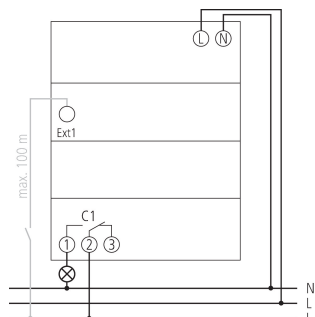

Anschlussbilder