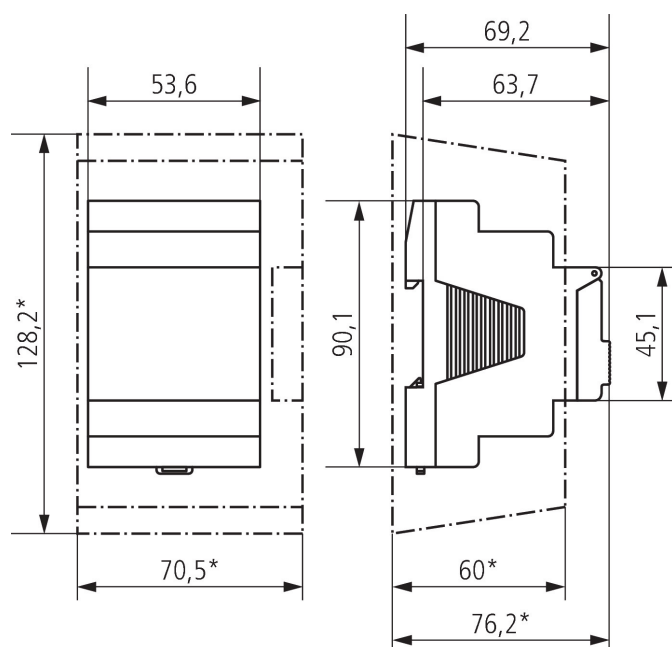

Technische Daten

TR 641 top2	
Betriebsspannung	110 - 240 V AC
Frequenz	50 - 60 Hz
Breite	3 TE
Montageart	DIN-Schiene
Kontaktart	Wechsler
Schaltausgang	Phasenunabhängig
Öffnungsweite	< 3 mm
Programm	Jahresprogramm, Astroprogramm
Programmfunktionen	EIN-AUS, Impuls, Zyklus
Anzahl Kanäle	1
Externe Eingänge	1
Anzahl Speicherplätze	800
Gangreserve	8 Jahre
Schaltleistung bei 250 V AC, $\cos \varphi = 1$	16 A
Schaltleistung bei 250 V AC, $\cos \varphi = 0,6$	10 A
Glüh- / Halogenlampenlast	2600 W
Glüh- / Halogenlampenlast 120 V	1300 W
Kompaktleuchtstofflampen	37 x 7 W, 30 x 11 W, 26 x 15 W, 26 x 20 W, 11 x 23 W

Anschlussbilder

Maßbilder

Zubehör

Wandmontage-Set 52,5 mm
 Artikel-Nr.: 9070050

PC-Set OBELISK top2/3
 Artikel-Nr.: 9070409

Speicherkarte OBELISK top2
 Artikel-Nr.: 9070404

Fronttafel-Einbauset
 Artikel-Nr.: 9070001