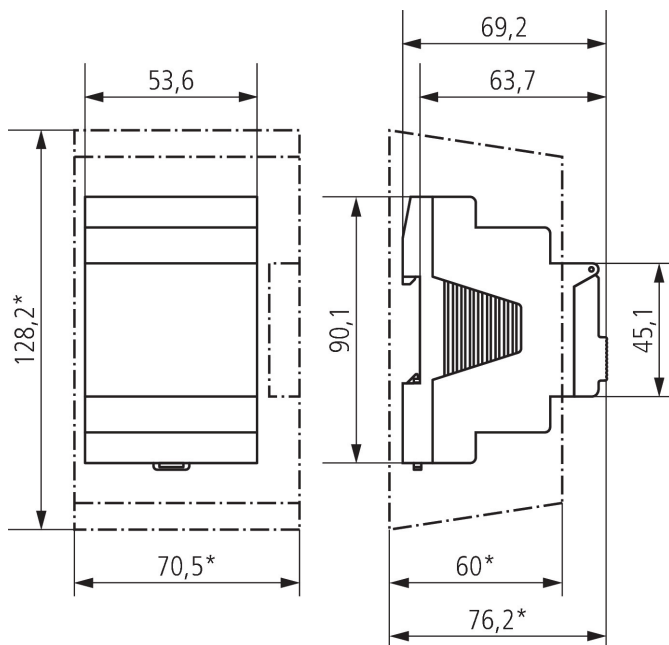

Technische Daten

TR 642 top2	
Betriebsspannung	110 - 240 V AC
Frequenz	50 - 60 Hz
Breite	3 TE
Montageart	DIN-Schiene
Kontaktart	Wechsler
Schaltausgang	Phasenunabhängig
Öffnungsweite	< 3 mm
Programm	Jahresprogramm, Astroprogramm
Programmfunktionen	EIN-AUS, Impuls, Zyklus
Anzahl Kanäle	2
Externe Eingänge	2
Anzahl Speicherplätze	800
Gangreserve	8 Jahre
Schaltleistung bei 250 V AC, $\cos \varphi = 1$	16 A
Schaltleistung bei 250 V AC, $\cos \varphi = 0,6$	10 A
Glüh- / Halogenlampenlast	2600 W
Glüh- / Halogenlampenlast 120 V	1300 W
Kompaktleuchtstofflampen	37 x 7 W, 30 x 11 W, 26 x 15 W, 26 x 20 W, 11 x 23 W

TR 642 top2	
Kompaktleuchtstofflampen 120 V	18 x 7 W, 15 x 11 W, 13 x 15 W, 13 x 20 W, 11 x 23 W
LED-Lampe < 2 W	50 W
LED-Lampe 2-8 W	180 W
LED-Lampe > 8 W	200 W
Schaltleistung min.	ca. 10 mA
Kürzeste Schaltzeit	1 s
Ganggenauigkeit bei 25 °C	$\leq \pm 0,5$ s/Tag (Quarz)
Zeitbasis	Quarz
Stand-by Leistung	~0,6 W
Verlustleistung max.	2,2 W
Speicherkarte im Lieferumfang	-
Anschlussart	DuoFix-Steckklemmen
Anzeige	beleuchtete LCD-Anzeige mit Textzeile
Bedienelemente	4 Tiptasten
Gehäuse- und Isolationsmaterial	Hochtemperaturbeständige, selbsterlöschende Thermoplaste
Schutzart	IP 20
Schutzklasse	II nach EN 60 730-1
Spannung	110-240 V AC
Umgebungstemperatur	-30°C ... 45°C

Anschlussbilder

Maßbilder

Zubehör

Wandmontage-Set 52,5 mm
Artikel-Nr.: 9070050

PC-Set OBELISK top2/3
Artikel-Nr.: 9070409

Speicherkarte OBELISK top2
Artikel-Nr.: 9070404

Fronttafel-Einbauset
Artikel-Nr.: 9070001