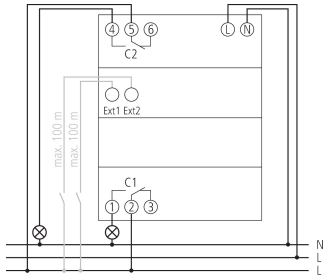

Anschlussbilder