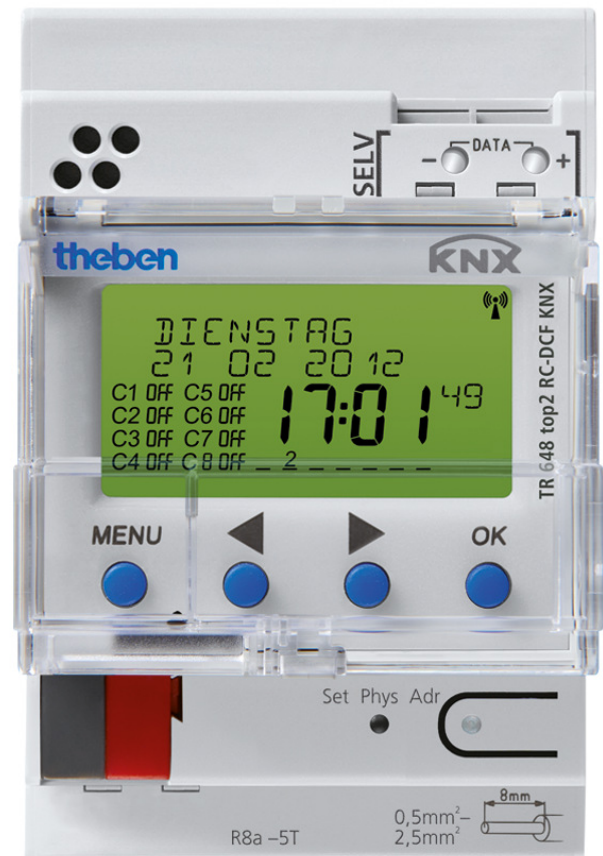

# TR 648 top2 RC-DCF KNX

Artikel-Nr.: 6489210

KNX  
Uhren

## Funktionsbeschreibung

- Digitale Zeitschaltuhr mit Jahres- und Astro-Programm
- Zeitsynchronisation durch Anschluss einer externen DCF-Antenne
- Keine Netzversorgung notwendig
- 8 Kanäle
- DuoFix Federsteckklemmen für jeweils 2 Leiter
- Textorientierte Bedienung im Display
- 800 Speicherplätze
- Schnittstelle für OBELISK top2 Speicherkarte (PC-Programmierung)
- 8 Jahre Gangreserve (Lithium-Batterie)
- EIN-AUS Schaltzeiten
- Impulsprogramm
- Zyklusprogramm
- Umfangreiche Jahresuhrfunktionen
- Astronomische Schaltfunktion (automatische Berechnung der Sonnenauf- und Untergangszeiten für das ganze Jahr)
- Schaltungsvorwahl
- Dauerschaltung EIN/AUS
- Ablauf-Timer
- Integrierter Betriebsstundenzähler
- Ferienprogramm
- 2 Zufallsprogramme
- Displaybeleuchtung (abschaltbar)
- PIN-Codierung
- Automatische Sommer-/Winterzeitschaltung
- Zeit- und Datums-Synchronisation von anderen Busteilnehmern

## Technische Daten

TR 648 top2 RC-DCF KNX	
Betriebsspannung KNX	Busspannung, $\leq 12$ mA
Breite	3 TE
Montageart	DIN-Schiene
Anzahl Kanäle	8
Anzahl Speicherplätze	800
Ganggenauigkeit bei 25 °C	$\leq \pm 0,5$ s/Tag (Quarz) oder DCF77

TR 648 top2 RC-DCF KNX	
Kürzeste Schaltzeit	1 s
Anzeige	LCD
Umgebungstemperatur	-5°C ... 45°C
Schutzart	IP 20
Schutzklasse	III nach EN 60 730-1

Technische Änderungen und Druckfehler vorbehalten

weitere Informationen unter: [www.theben.de/produkt/6489210](http://www.theben.de/produkt/6489210)