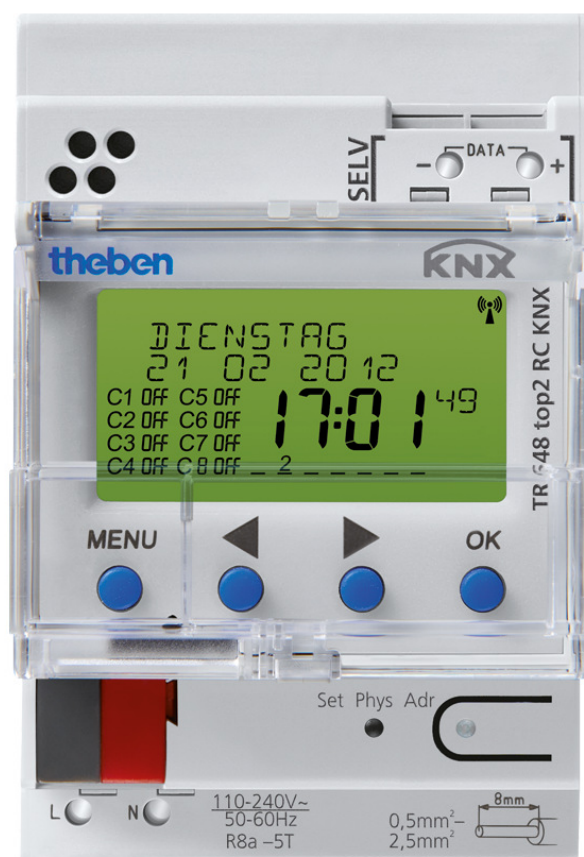

# TR 648 top2 RC KNX

Artikel-Nr.: 6489212

KNX  
Uhren

## Funktionsbeschreibung

- Zeitsynchronisation durch Anschluss einer externen DCF- oder GPS-Antenne, bei GPS zusätzlich Positionsbestimmung für Astro-Programm
- 8 Kanäle
- Digitale Zeitschaltuhr mit Jahres- und Astro-Programm
- DuoFix Federsteckklemmen für jeweils 2 Leiter
- Textorientierte Bedienerführung im Display
- 800 Speicherplätze
- Schnittstelle für OBELISK top2 Speicherkarte (PC-Programmierung)
- 8 Jahre Gangreserve (Lithium-Batterie)
- EIN-AUS Schaltzeiten
- Impulsprogramm
- Zyklusprogramm
- Umfangreiche Jahresuhrfunktionen
- Astronomische Schaltfunktion (automatische Berechnung der Sonnenauf- und Untergangszeiten für das ganze Jahr)
- Schaltungsvorwahl
- Dauerschaltung EIN/AUS
- Ablauf-Timer
- Integrierter Betriebsstundenzähler
- Ferienprogramm
- 2 Zufallsprogramme
- Displaybeleuchtung (abschaltbar)
- PIN-Codierung
- Automatische Sommer-/Winterzeitschaltung
- Zeit- und Datums-Synchronisation von anderen Busteilnehmern

## Technische Daten

TR 648 top2 RC KNX	
Betriebsspannung KNX	Busspannung, $\leq 12$ mA
Betriebsspannung	110 V AC - 240 V AC
Frequenz	50 - 60 Hz
Stand-by Leistung	0,2 W
Breite	3 TE
Montageart	DIN-Schiene
Anzahl Kanäle	8
Anzahl Speicherplätze	800

TR 648 top2 RC KNX	
Ganggenauigkeit bei 25 °C	$\leq \pm 0,5$ s/Tag (Quarz) oder DCF77 / GNSS
Kürzeste Schaltzeit	1 s
Anzeige	LCD
Umgebungstemperatur	-5°C ... 45°C
Schutzart	IP 20
Schutzklasse	II nach EN 60 730-1