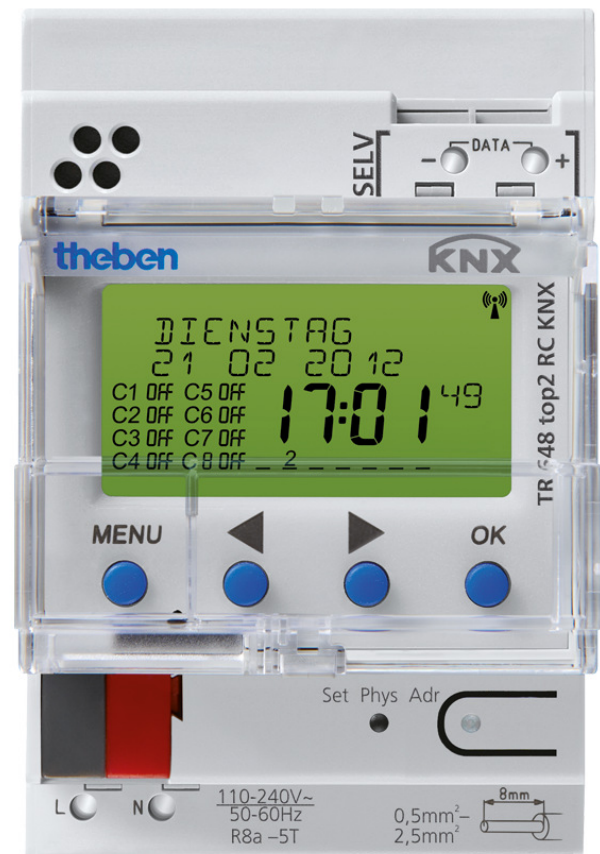

# TR 648 top2 RC KNX

Artikel-Nr.: 6489212

KNX  
Uhren

## Funktionsbeschreibung

- Zeitsynchronisation durch Anschluss einer externen DCF- oder GPS-Antenne, bei GPS zusätzlich Positionsbestimmung für Astro-Programm
- 8 Kanäle
- Digitale Zeitschaltuhr mit Jahres- und Astro-Programm
- DuoFix Federsteckklemmen für jeweils 2 Leiter
- Textorientierte Bedienerführung im Display
- 800 Speicherplätze
- Schnittstelle für OBELISK top2 Speicherkarte (PC-Programmierung)
- 8 Jahre Gangreserve (Lithium-Batterie)
- EIN-AUS Schaltzeiten
- Impulsprogramm
- Zyklusprogramm
- Umfangreiche Jahresuhrfunktionen
- Astronomische Schaltfunktion (automatische Berechnung der Sonnenauf- und Untergangszeiten für das ganze Jahr)
- Schaltungsvorwahl
- Dauerschaltung EIN/AUS
- Ablauf-Timer
- Integrierter Betriebsstundenzähler
- Ferienprogramm
- 2 Zufallsprogramme
- Displaybeleuchtung (abschaltbar)
- PIN-Codierung
- Automatische Sommer-/Winterzeitschaltung
- Zeit- und Datums-Synchronisation von anderen Busteilnehmern

## Technische Daten

TR 648 top2 RC KNX	
Betriebsspannung KNX	Busspannung, $\leq 12$ mA
Betriebsspannung	110 V AC - 240 V AC
Frequenz	50 - 60 Hz
Stand-by Leistung	0,2 W
Breite	3 TE
Montageart	DIN-Schiene
Anzahl Kanäle	8
Anzahl Speicherplätze	800

TR 648 top2 RC KNX	
Ganggenauigkeit bei 25 °C	$\leq \pm 0,5$ s/Tag (Quarz) oder DCF77 / GPS
Kürzeste Schaltzeit	1 s
Anzeige	LCD
Umgebungstemperatur	-5°C ... 45°C
Schutzart	IP 20
Schutzklasse	II nach EN 60 730-1