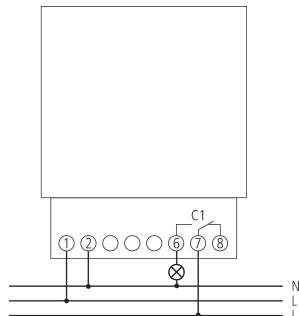

TR 684-1 top2	
Kürzeste Schaltzeit	1 min
Ganggenauigkeit bei 25 °C	$\leq \pm 0,5$ s/Tag (Quarz) bei 25 °C
Zeitbasis	Quarz
Stand-by Leistung	~1 W
Anzeige	LCD-Anzeige mit Textzeile
Bedienelemente	4 Tipptasten
Gehäuse- und Isolationsmaterial	Hochtemperaturbeständige, selbsterlöschende Thermoplaste
Schutzart	IP 20
Schutzklasse	II nach EN 60 730-1
Spannung	230 V AC
Umgebungstemperatur	-10°C ... 55°C