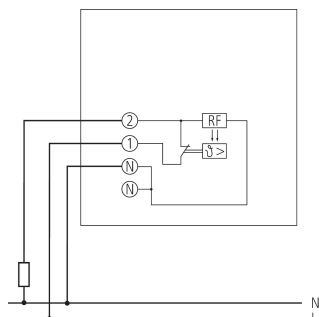

RAMSES 701

Artikel-Nr.: 7010001

theben

Anschlussbilder