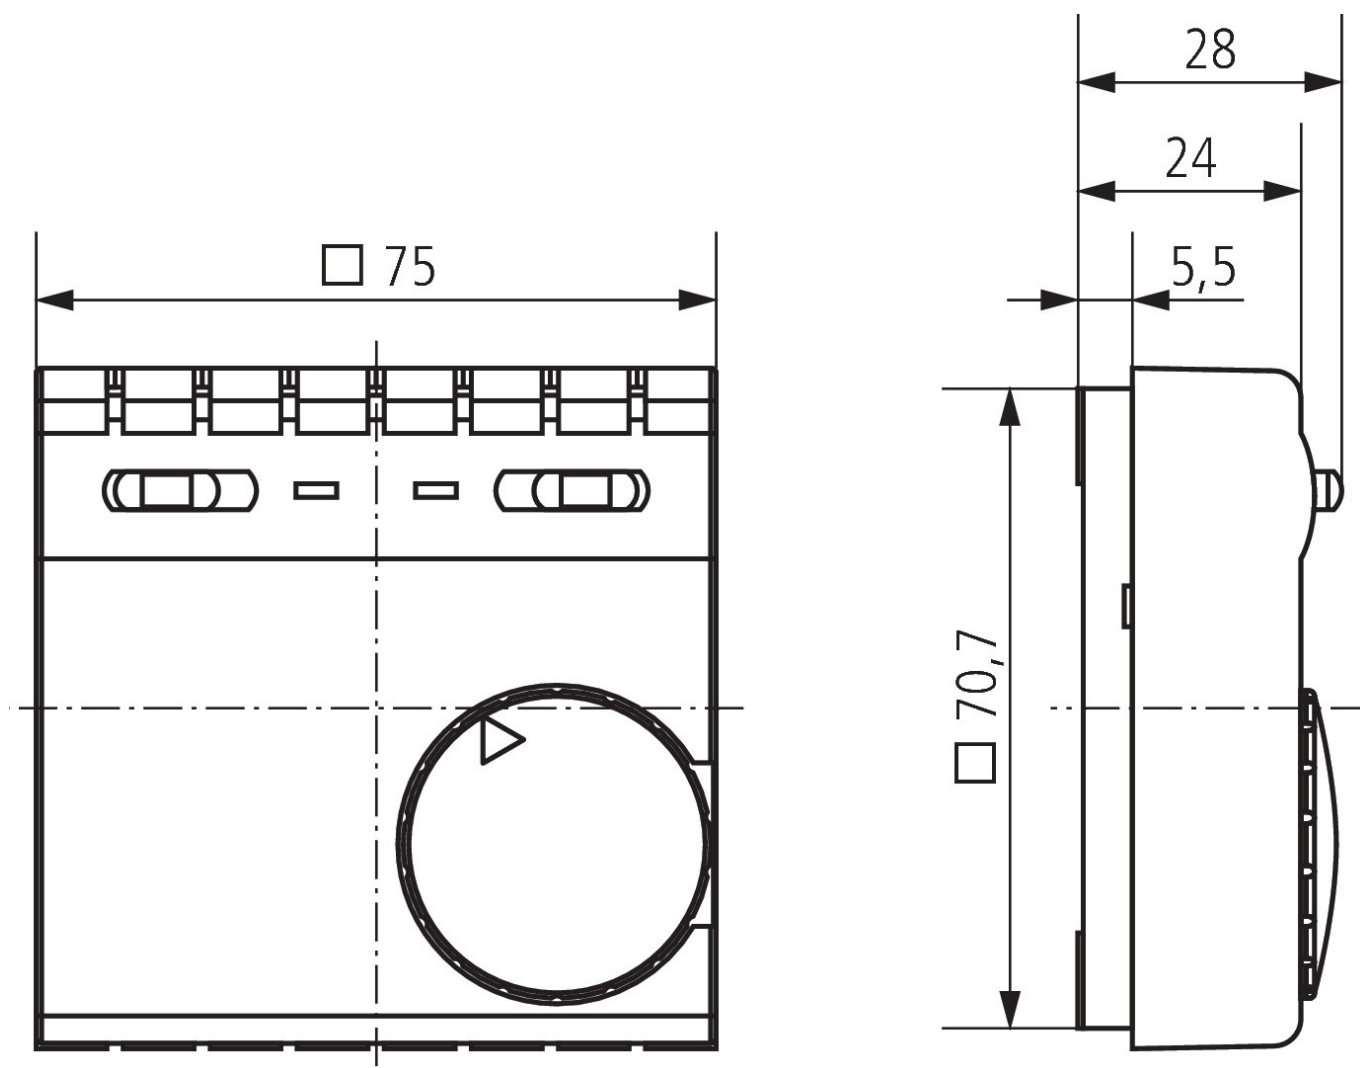

RAMSES 701	
Regelgenauigkeit	ca. 1 K, thermische Rückführung
Prüfzeichen	VDE
Farbe	Weiß
Montageart	Wandaufbau
Schutzart	IP 30
Schutzklasse	II nach EN 60 730-1

Technische Änderungen und Druckfehler vorbehalten

15.03.2024
Seite 1 von 3

RAMSES 701

Artikel-Nr.: 7010001

theben

Anschlussbilder

Maßbilder

Technische Änderungen und Druckfehler vorbehalten

weitere Informationen unter: www.theben.de/produkt/7010001