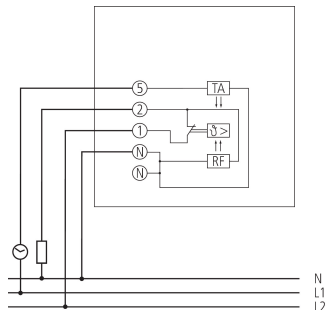

RAMSES 702

Artikel-Nr.: 7020001

theben

Anschlussbilder