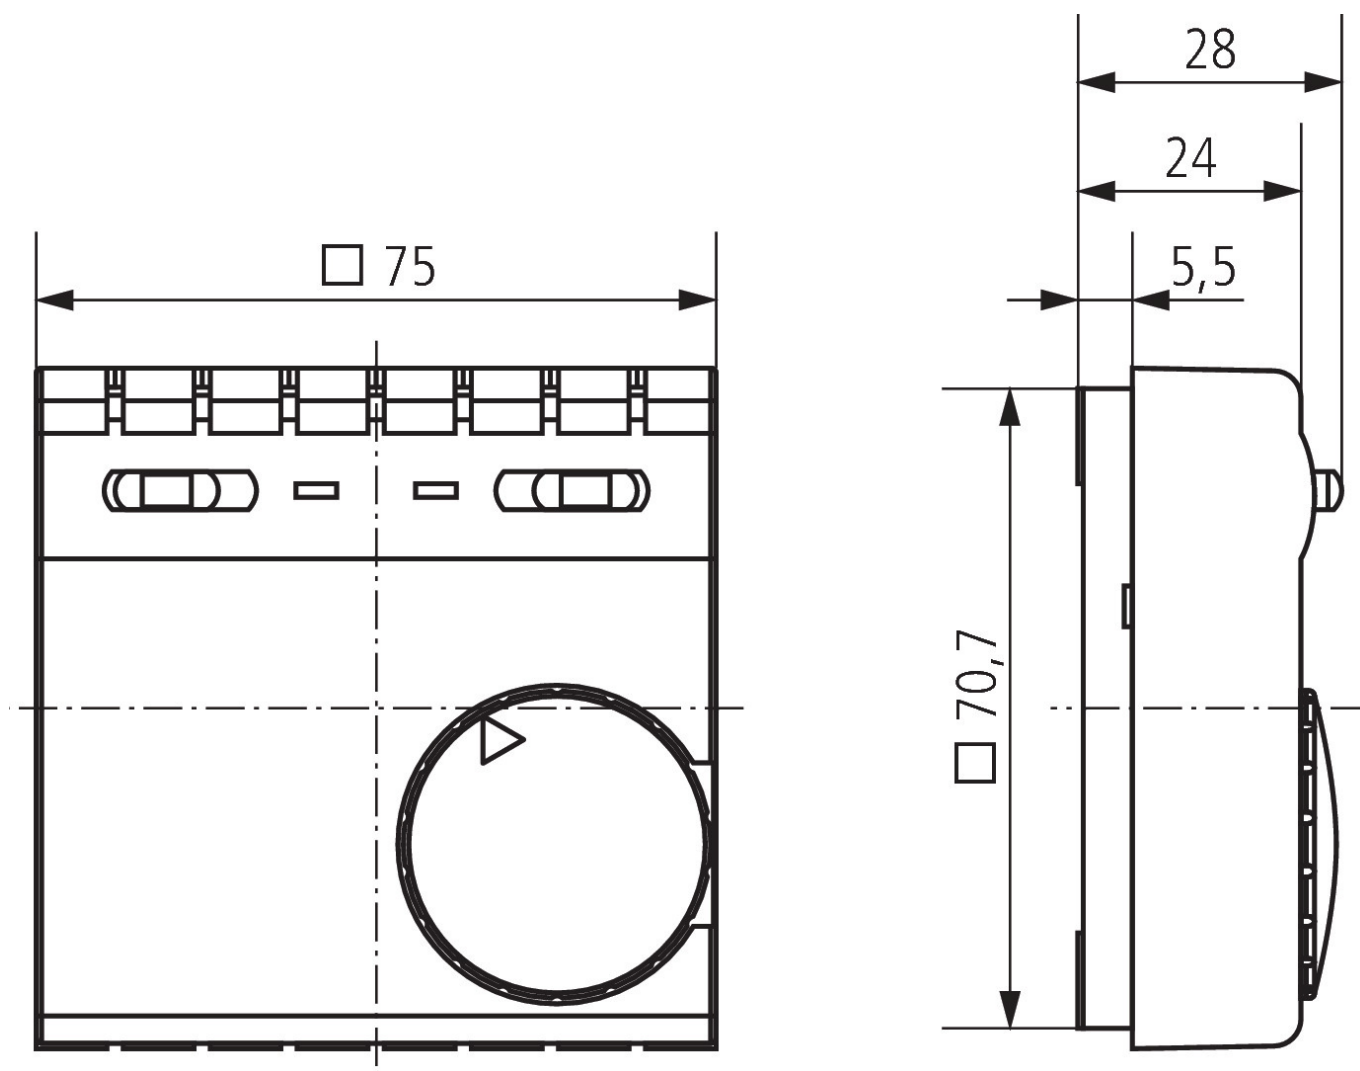

RAMSES 703	
Regelgenauigkeit	ca. 1 K, thermische Rückführung
Prüfzeichen	VDE
Farbe	Weiß
Montageart	Wandaufbau
Schutzart	IP 30
Schutzklasse	II nach EN 60 730-1

Technische Änderungen und Druckfehler vorbehalten

15.03.2024
Seite 1 von 3

RAMSES 703

Artikel-Nr.: 7030001

theben

Anschlussbilder

Maßbilder

Technische Änderungen und Druckfehler vorbehalten

weitere Informationen unter: www.theben.de/produkt/7030001