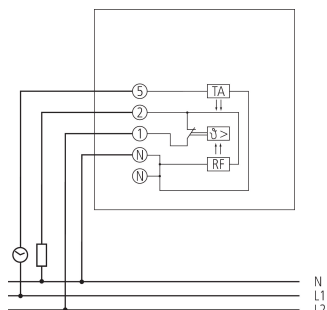

RAMSES 703

Artikel-Nr.: 7030001

theben

Anschlussbilder