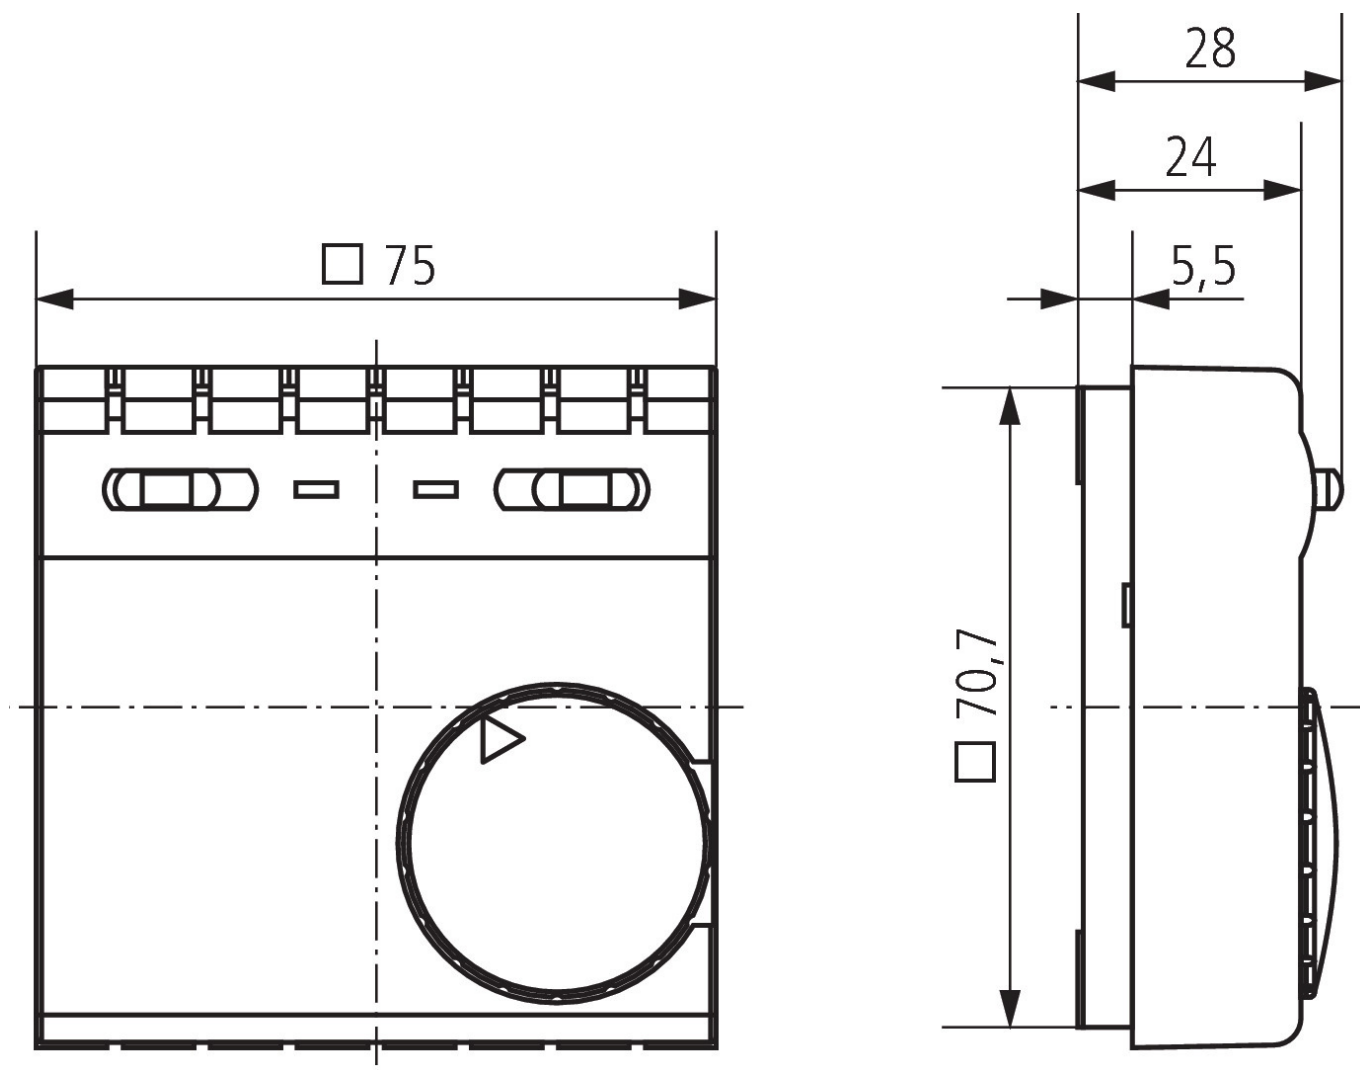

RAMSES 704	
Regelgenauigkeit	ca. 1 K, thermische Rückführung
Prüfzeichen	VDE
Farbe	Weiß
Montageart	Wandaufbau
Schutzart	IP 30
Schutzklasse	II nach EN 60 730-1

Technische Änderungen und Druckfehler vorbehalten

15.03.2024
Seite 1 von 3

RAMSES 704

Artikel-Nr.: 7040001

theben

Anschlussbilder

Maßbilder

Technische Änderungen und Druckfehler vorbehalten

weitere Informationen unter: www.theben.de/produkt/7040001