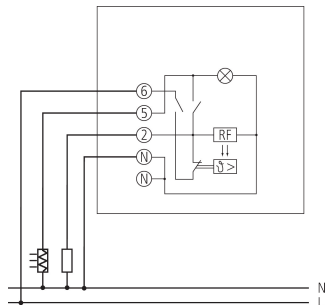

RAMSES 707

Artikel-Nr.: 7070001

theben

Anschlussbilder