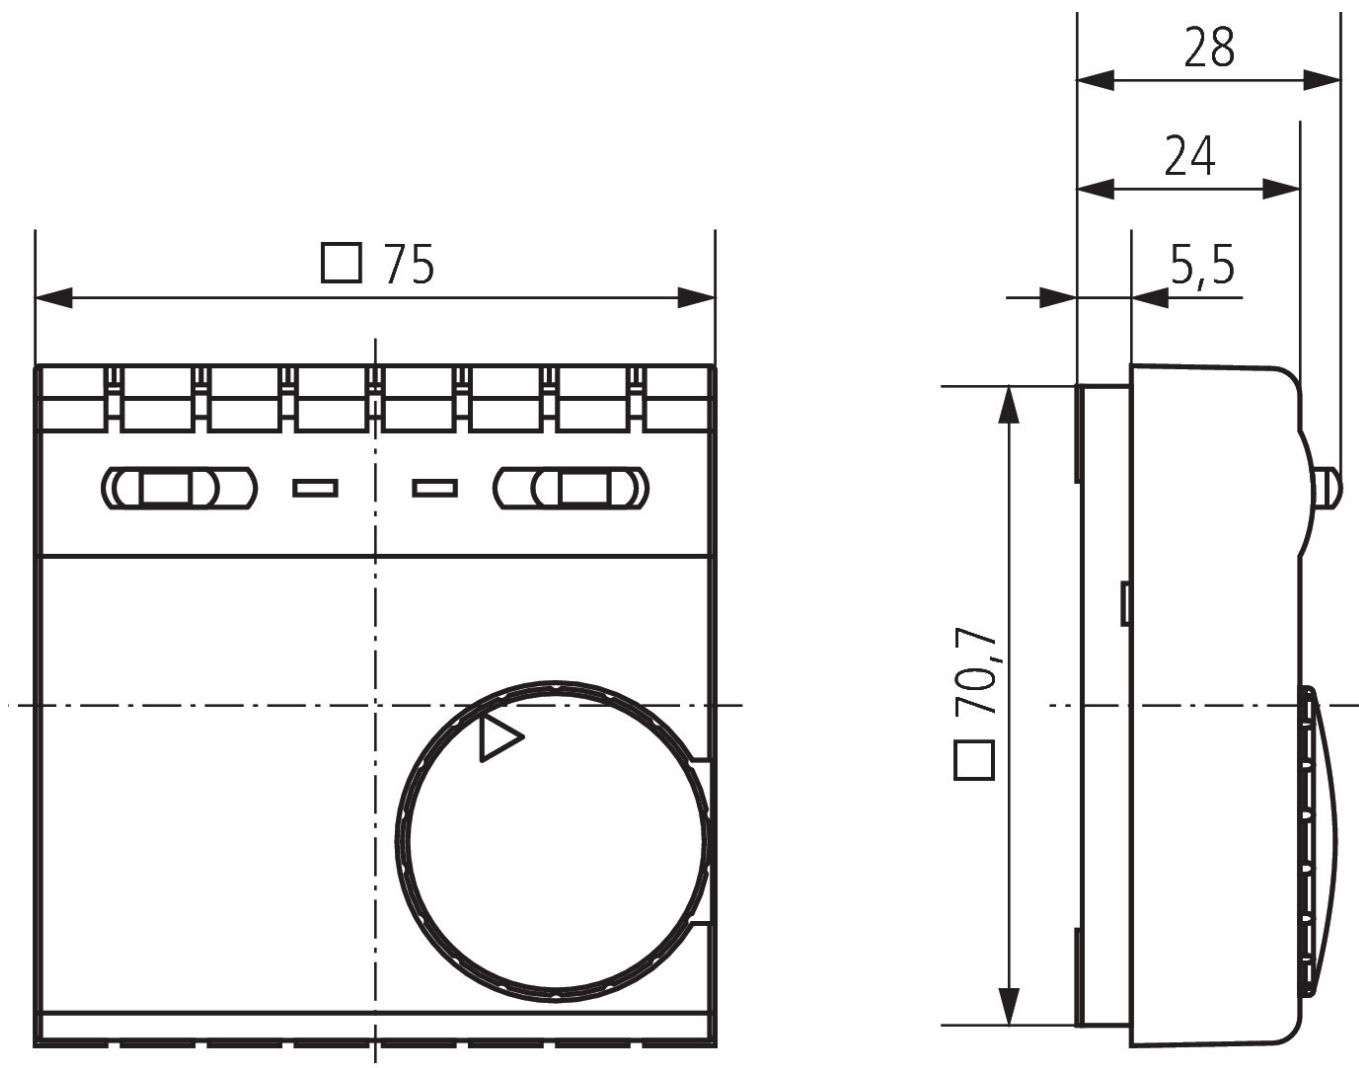

RAMSES 707	
Regelgenauigkeit	ca. 1 K, thermische Rückführung
Prüfzeichen	VDE
Farbe	Weiß
Montageart	Wandaufbau
Schutzart	IP 30
Schutzklasse	II nach EN 60 730-1

Technische Änderungen und Druckfehler vorbehalten

15.03.2024
Seite 1 von 3

RAMSES 707

Artikel-Nr.: 7070001

theben

Anschlussbilder

Maßbilder

Technische Änderungen und Druckfehler vorbehalten

weitere Informationen unter: www.theben.de/produkt/7070001