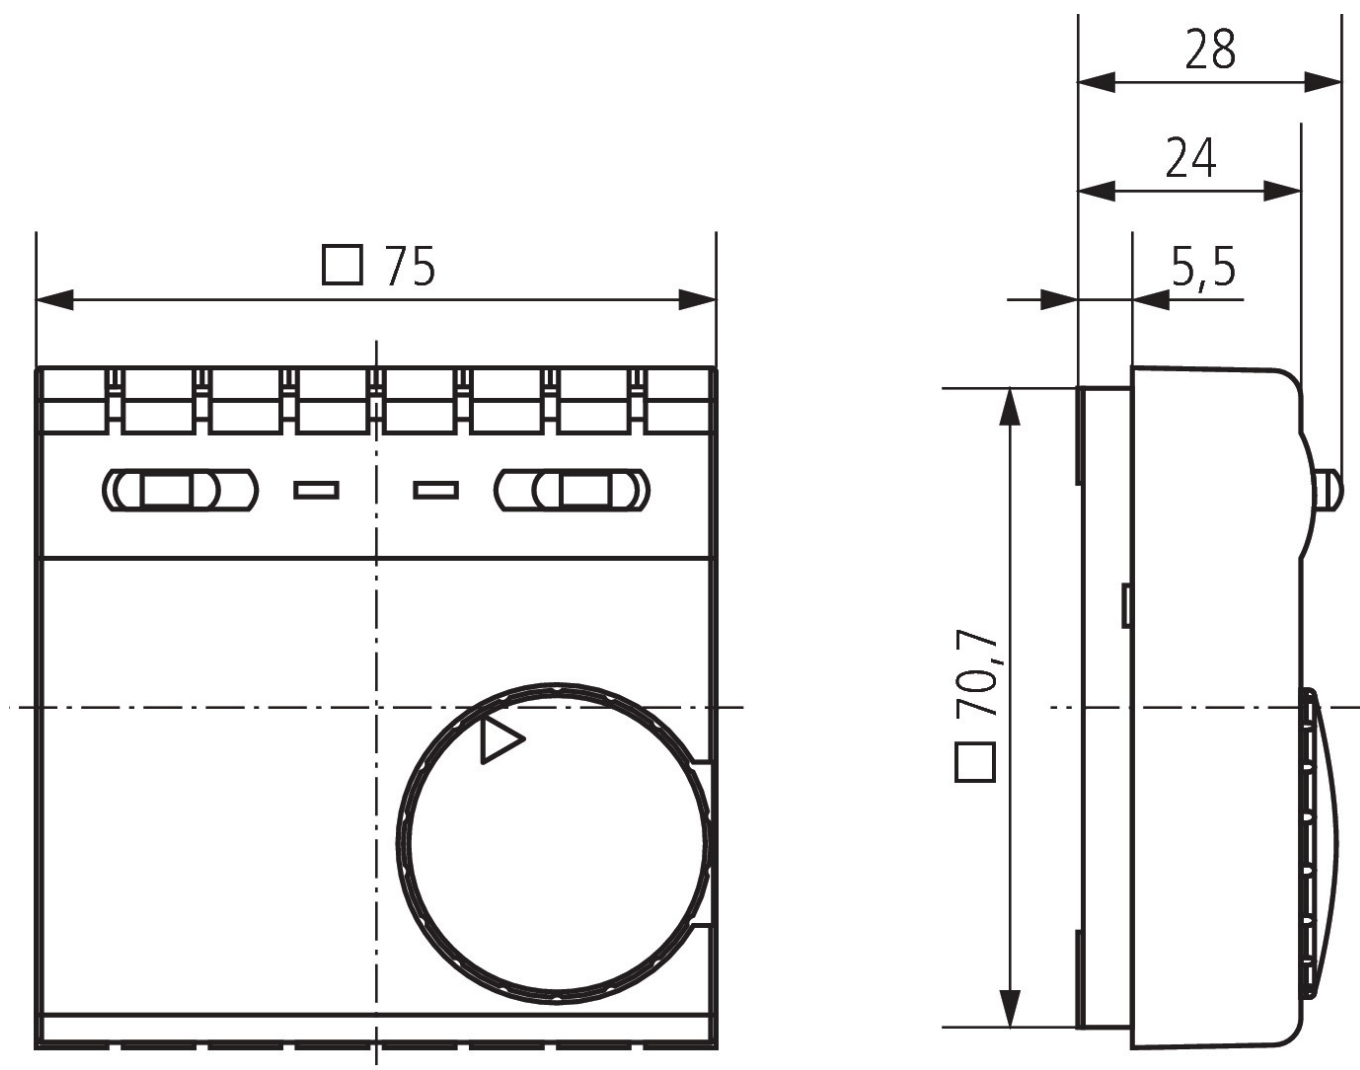

15.03.2024
Seite 1 von 3

RAMSES 708

Artikel-Nr.: 7080001

theben

Anschlussbilder

Maßbilder

Technische Änderungen und Druckfehler vorbehalten

weitere Informationen unter: www.theben.de/produkt/7080001