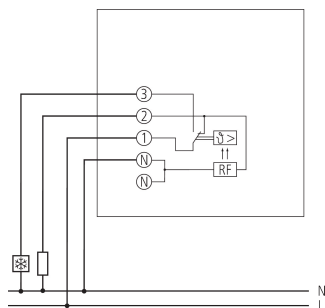

RAMSES 708

Artikel-Nr.: 7080001

theben

Anschlussbilder