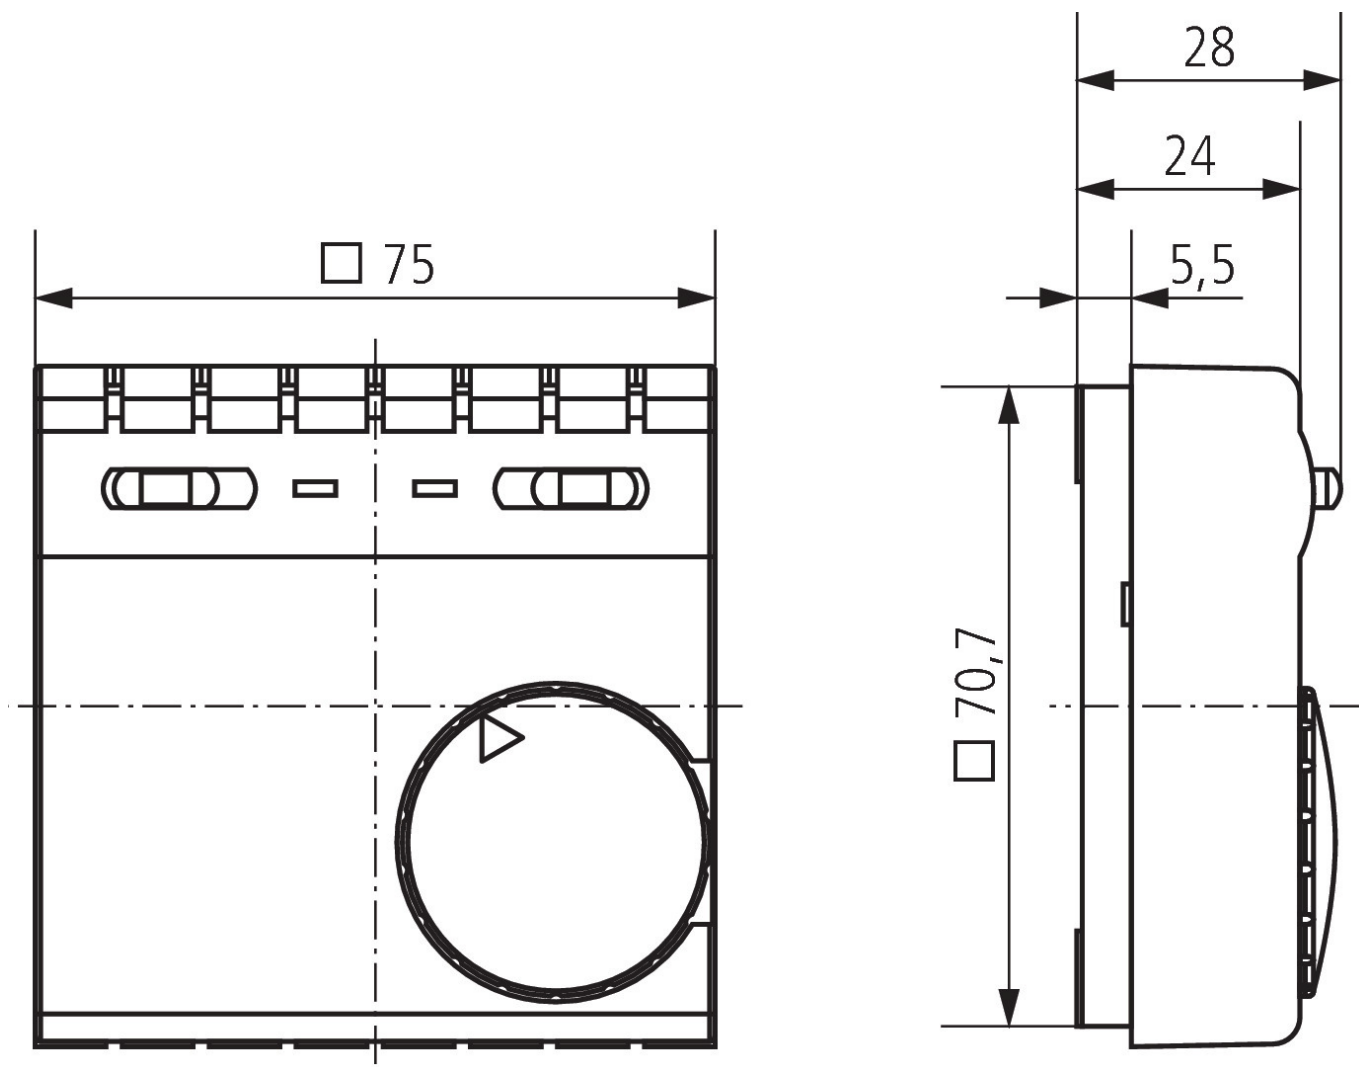

22.11.2024
Seite 1 von 3

RAMSES 709

Artikel-Nr.: 7090001

theben

Anschlussbilder

Maßbilder

Technische Änderungen und Druckfehler vorbehalten

weitere Informationen unter: www.theben.de/produkt/7090001