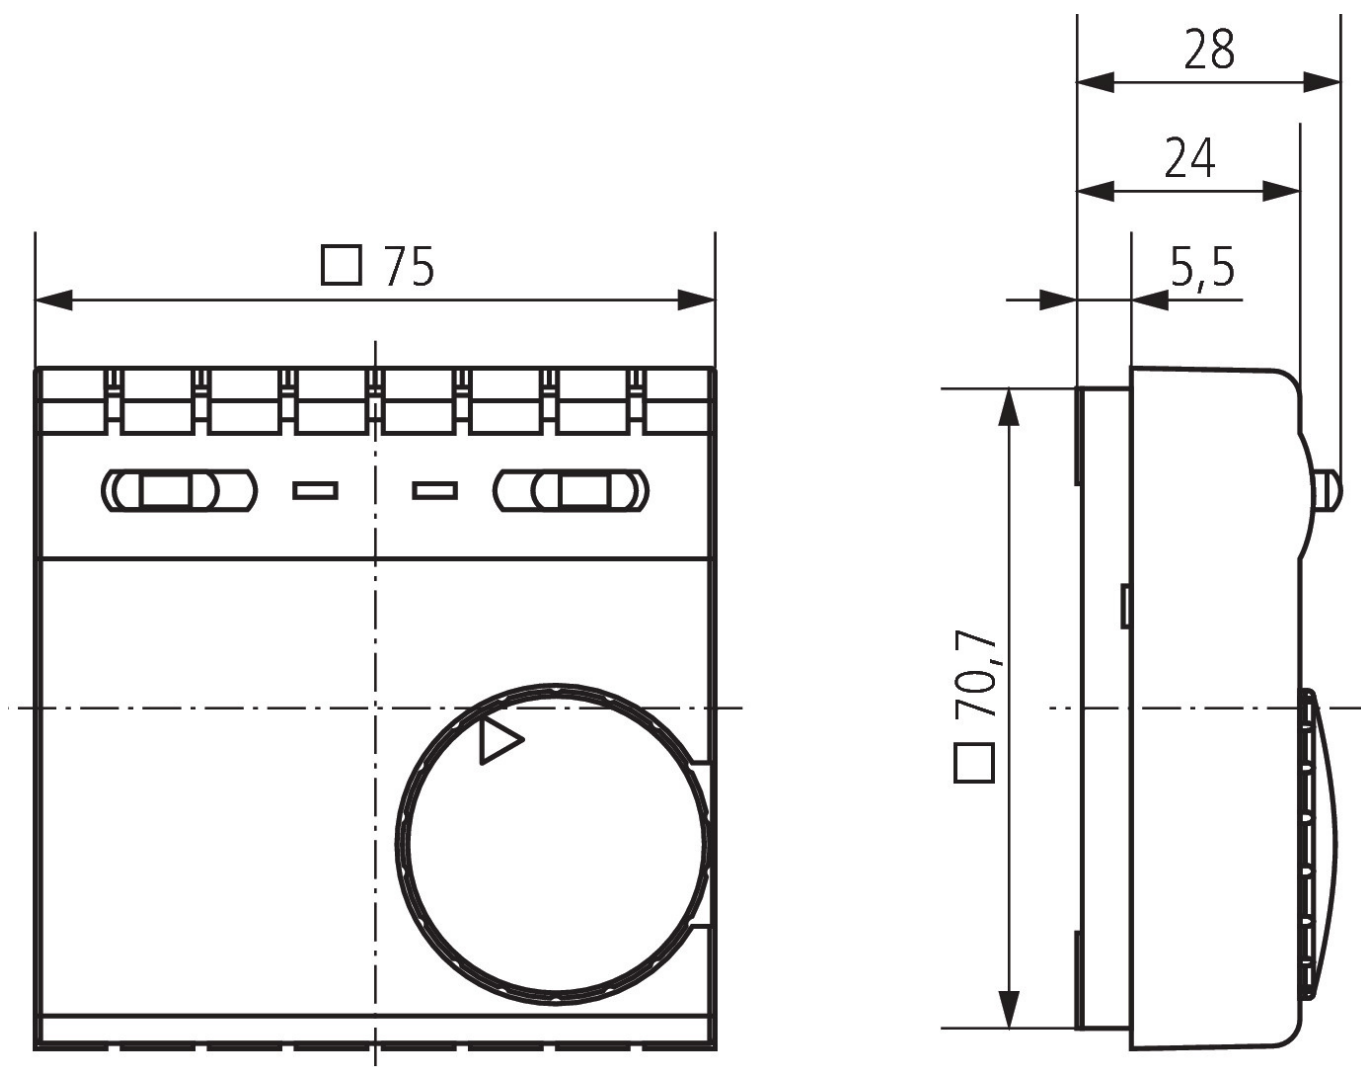

15.03.2024
Seite 1 von 3

RAMSES 709

Artikel-Nr.: 7090001

theben

Anschlussbilder

Maßbilder

Technische Änderungen und Druckfehler vorbehalten

weitere Informationen unter: www.theben.de/produkt/7090001