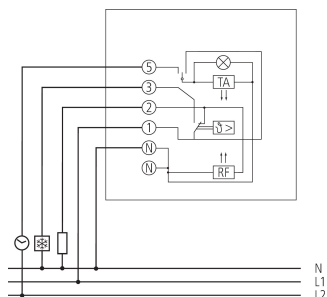

RAMSES 709

Artikel-Nr.: 7090001

theben

Anschlussbilder