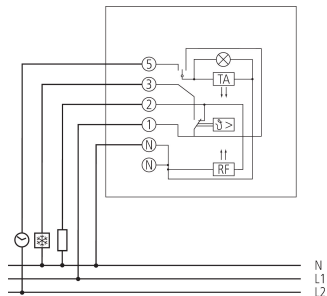

RAMSES 709

Artikel-Nr.: 7090001

theben

Anschlussbilder