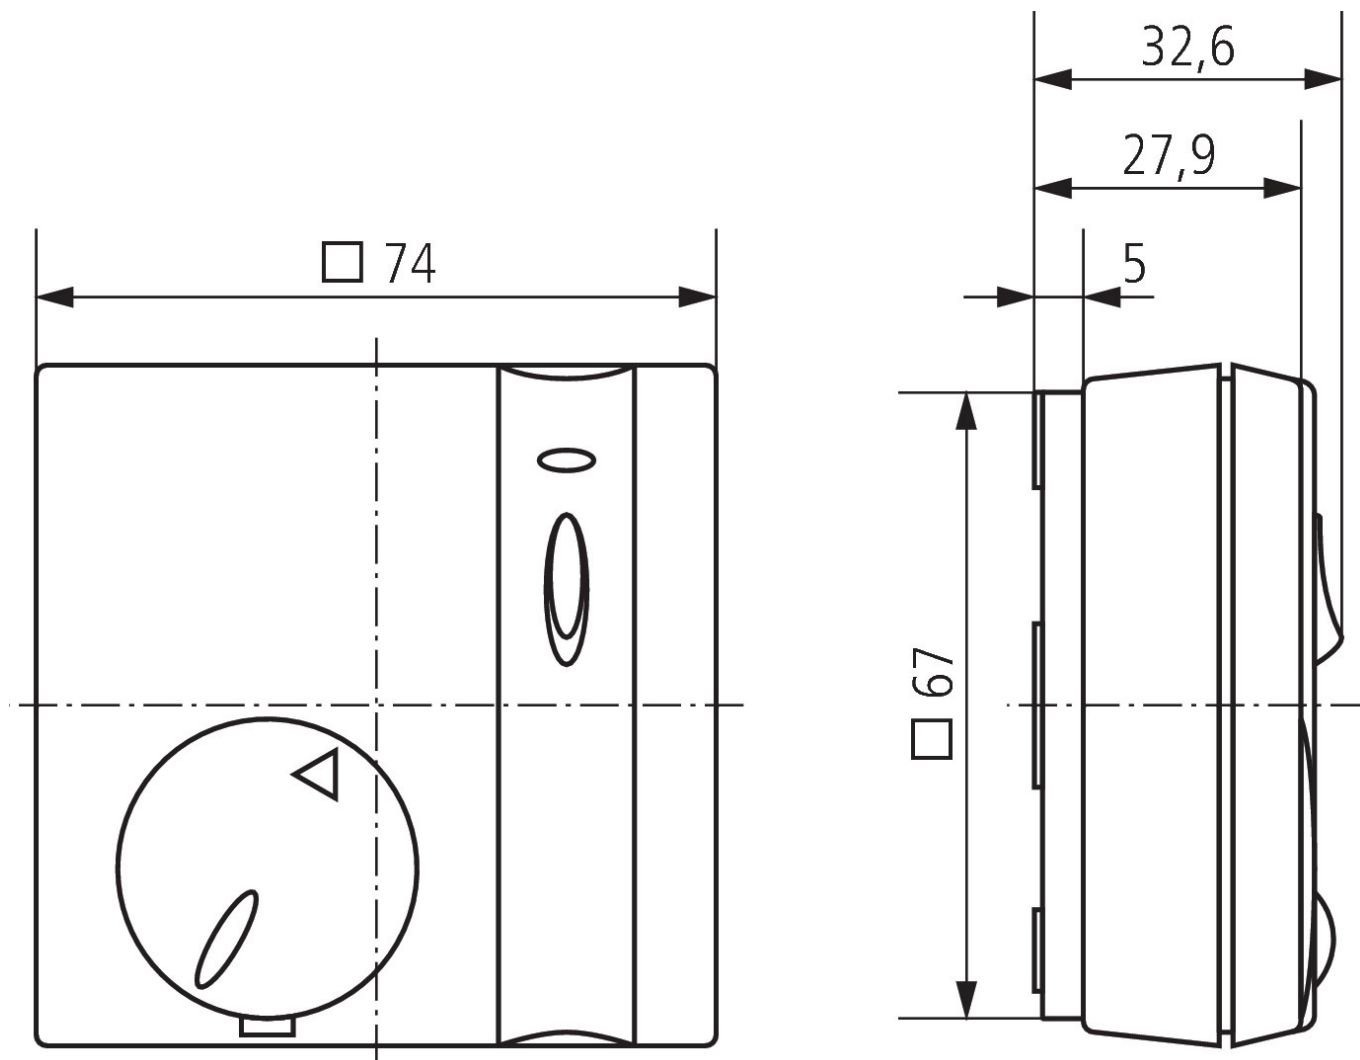

RAMSES 714 A

Artikel-Nr.: 7140016

theben

Maßbilder

Zubehör

Adapterplatte RAMSES 714

Artikel-Nr.: 9070212