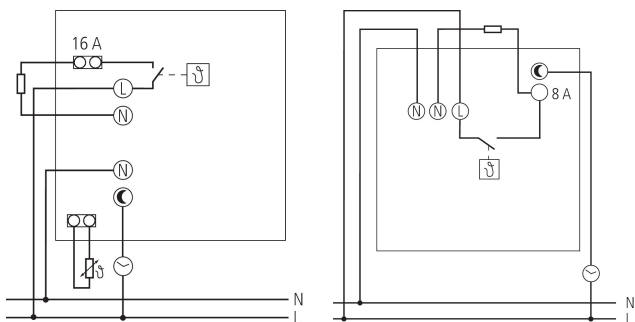

RAMSES 714 A

Artikel-Nr.: 7140016

theben

Klimaregelung
Raumthermostate

Funktionsbeschreibung

- Elektronischer Raumthermostat für alle Heizungsarten, z.B. Gas-, Wasser-, Elektroheizung etc.
- Externer Temperatursensor für Fußbodenheizungen (Feuchträume oder Badheizungen)
- Umschaltbar für Anschluss vorhandener NTC-Sensoren (33 K Ω /25 °C)
- Schalter für Heizung EIN/AUS
- Einzelraumregelung ist in Kombination mit Theben-Stellantrieben möglich
- Statusanzeige der Heizung durch LED
- Integrierte Temperaturabsenkung (ca. 3,5 K) ist durch Ansteuerung mit Zeitschaltuhr möglich. Temperaturabsenkung kann durch Öffnen einer Drahtbrücke auf 2 K reduziert werden

RAMSES 714 A	
Regelgenauigkeit	± 0.5 K
Farbe	Weiß
Montageart	Wandaufbau
Max. Leitungslänge	4 m
Schutzart	IP 20
Schutzklasse	II nach EN 60 730-1

Anschlussbilder

Technische Änderungen und Druckfehler vorbehalten