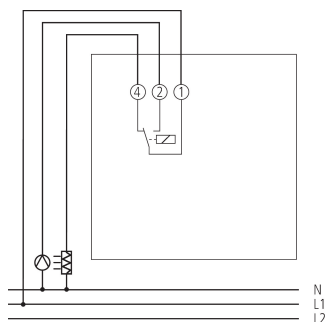

Klimaregelung
Sensorik

Funktionsbeschreibung

- Hygrostat für Wandaufbau
- Messung der relativen Luftfeuchte
- Geeignet zur Steuerung von Luftbefeuchtern bzw. Lüftungs- und Entfeuchtungsanlagen
- SELV verwenden, bei Gefahr von Tropfwasser oder Kondensatbildung im Gehäuse

Technische Daten

| SOTHIS 715 | |
|-----------------------------|---------------|
| Schaltleistung Entfeuchtung | 5 A |
| Schaltleistung Befeuchtung | 2 A |
| Kontaktart | Wechsler |
| Schaltausgang | Potenzialfrei |
| Für SELV geeignet | Ja |

| SOTHIS 715 | |
|--------------|---------------------|
| Farbe | Weiß |
| Montageart | Wandmontage |
| Schutzart | IP 30 |
| Schutzklasse | II nach EN 60 730-1 |

Anschlussbilder

Technische Änderungen und Druckfehler vorbehalten