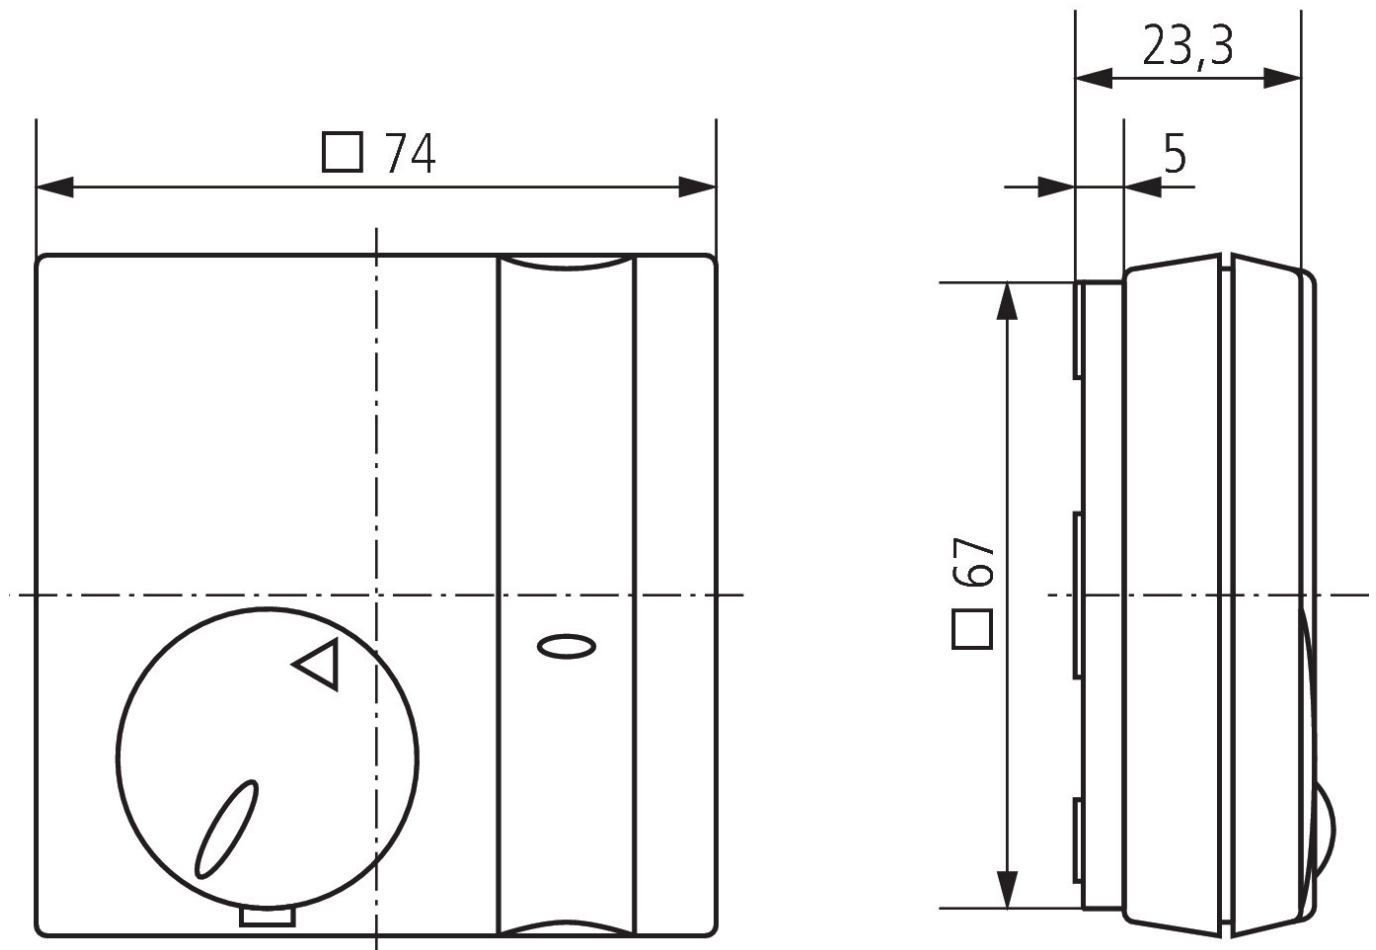

Maßbilder

Zubehör

Adapterplatte RAMSES 714
Artikel-Nr.: 9070212