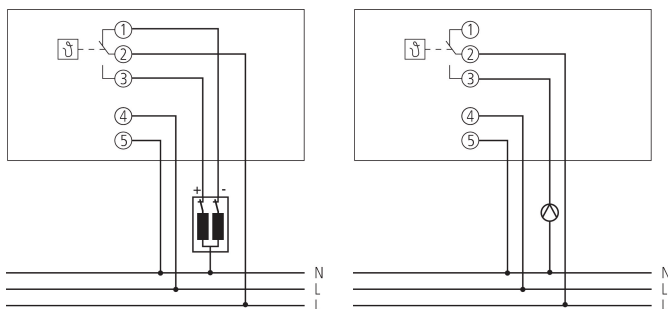

Anschlussbilder

Technische Änderungen und Druckfehler vorbehalten

weitere Informationen unter: www.theben.de/produkt/7220030

Die Lastangaben werden mit exemplarisch ausgesuchten Leuchtmitteln ermittelt und sind daher aufgrund der Vielzahl der erhältlichen Produkte typische Angaben.