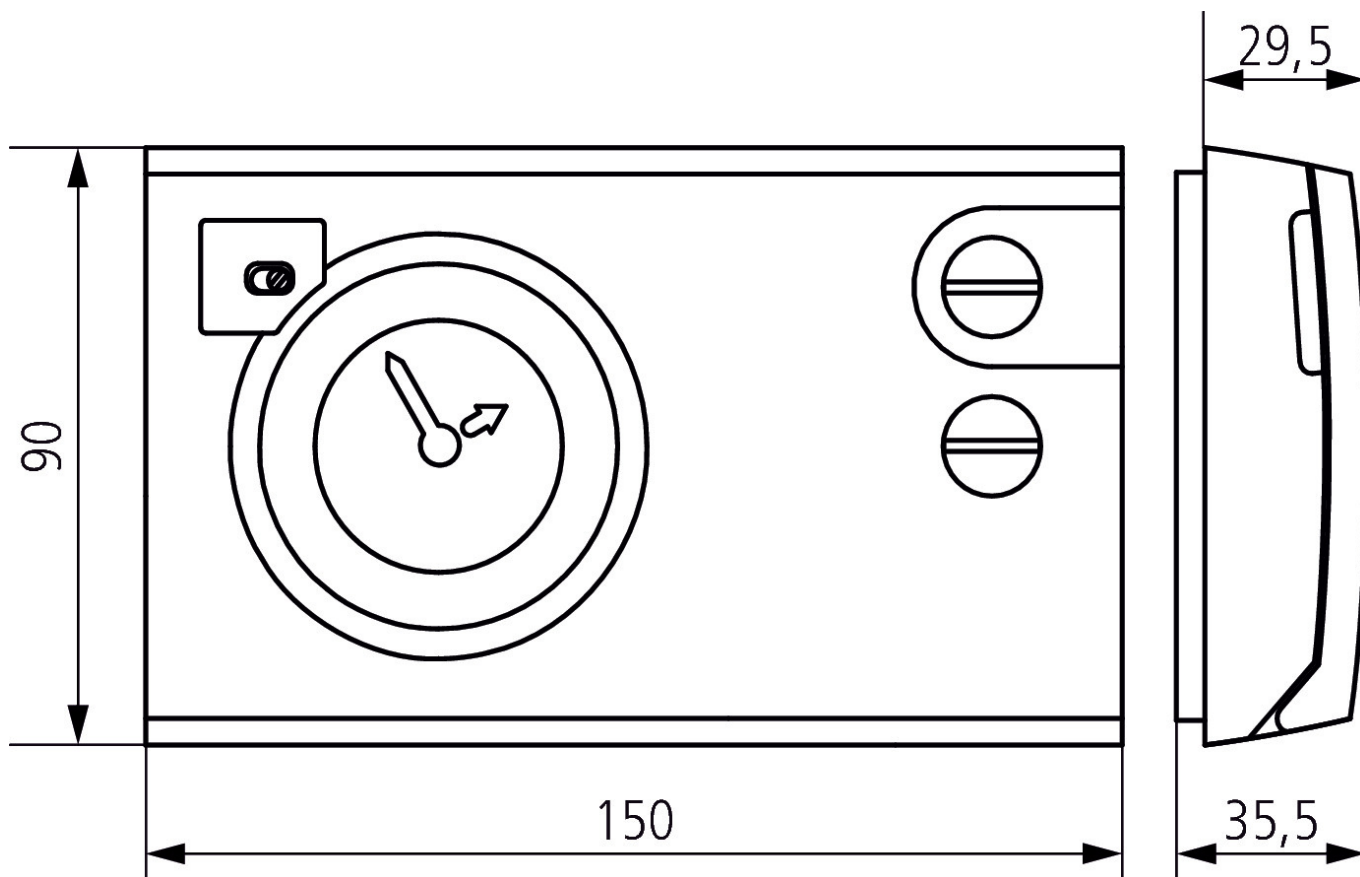

RAMSES 722

Artikel-Nr.: 7220030

theben

Maßbilder

Zubehör

Adapter RAMSES 72x/78x
Artikel-Nr.: 9070245

Stellantrieb ALPHA 5 230 V
Artikel-Nr.: 9070441

Stellantrieb ALPHA 5 24 V
Artikel-Nr.: 9070442