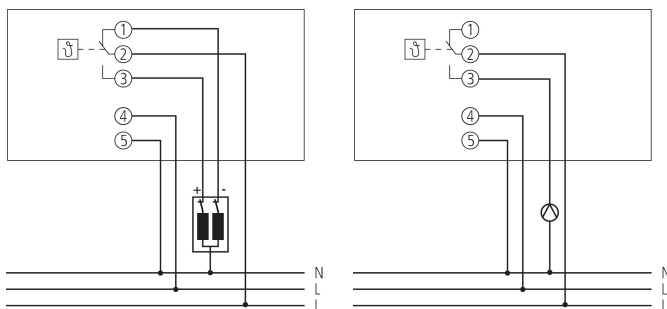

Anschlussbilder

Technische Änderungen und Druckfehler vorbehalten

weitere Informationen unter: www.theben.de/produkt/7220801

Die Lastangaben werden mit exemplarisch ausgesuchten Leuchtmitteln ermittelt und sind daher aufgrund der Vielzahl der erhältlichen Produkte typische Angaben.