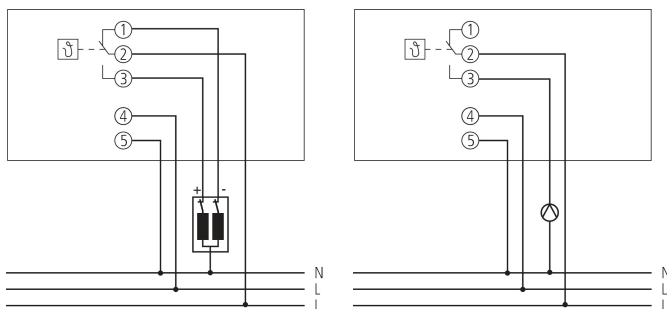

Anschlussbilder

Technische Änderungen und Druckfehler vorbehalten

weitere Informationen unter: www.theben.de/produkt/7220801

Die Lastangaben werden mit exemplarisch ausgesuchten Leuchtmitteln ermittelt und sind daher aufgrund der Vielzahl der erhältlichen Produkte typische Angaben.

15.03.2024
Seite 1 von 2