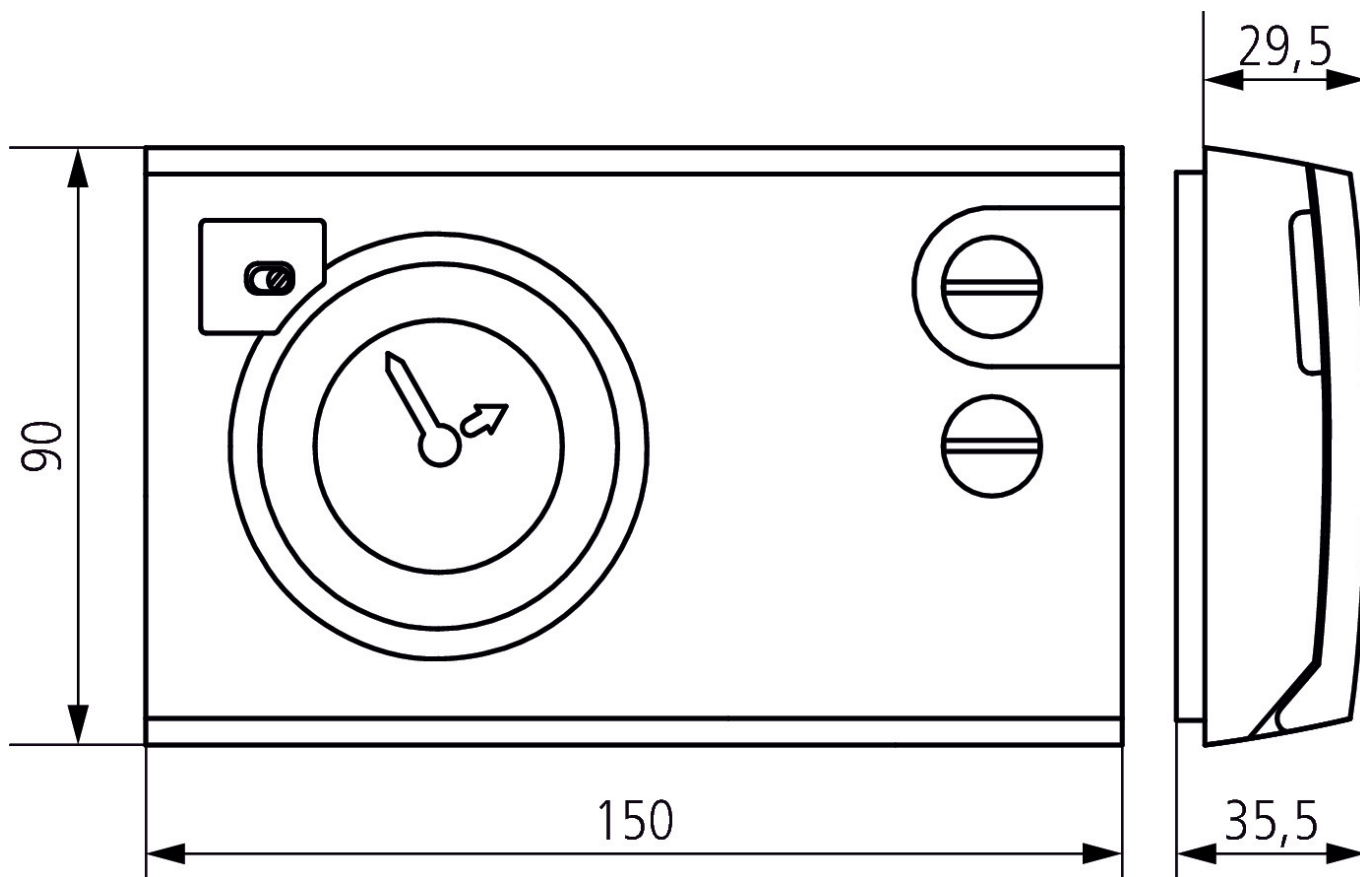

RAMSES 722 S

Artikel-Nr.: 7220801

theben

Maßbilder

Zubehör

Adapter RAMSES 72x/78x
Artikel-Nr.: 9070245

Stellantrieb ALPHA 5 230 V
Artikel-Nr.: 9070441

Stellantrieb ALPHA 5 24 V
Artikel-Nr.: 9070442