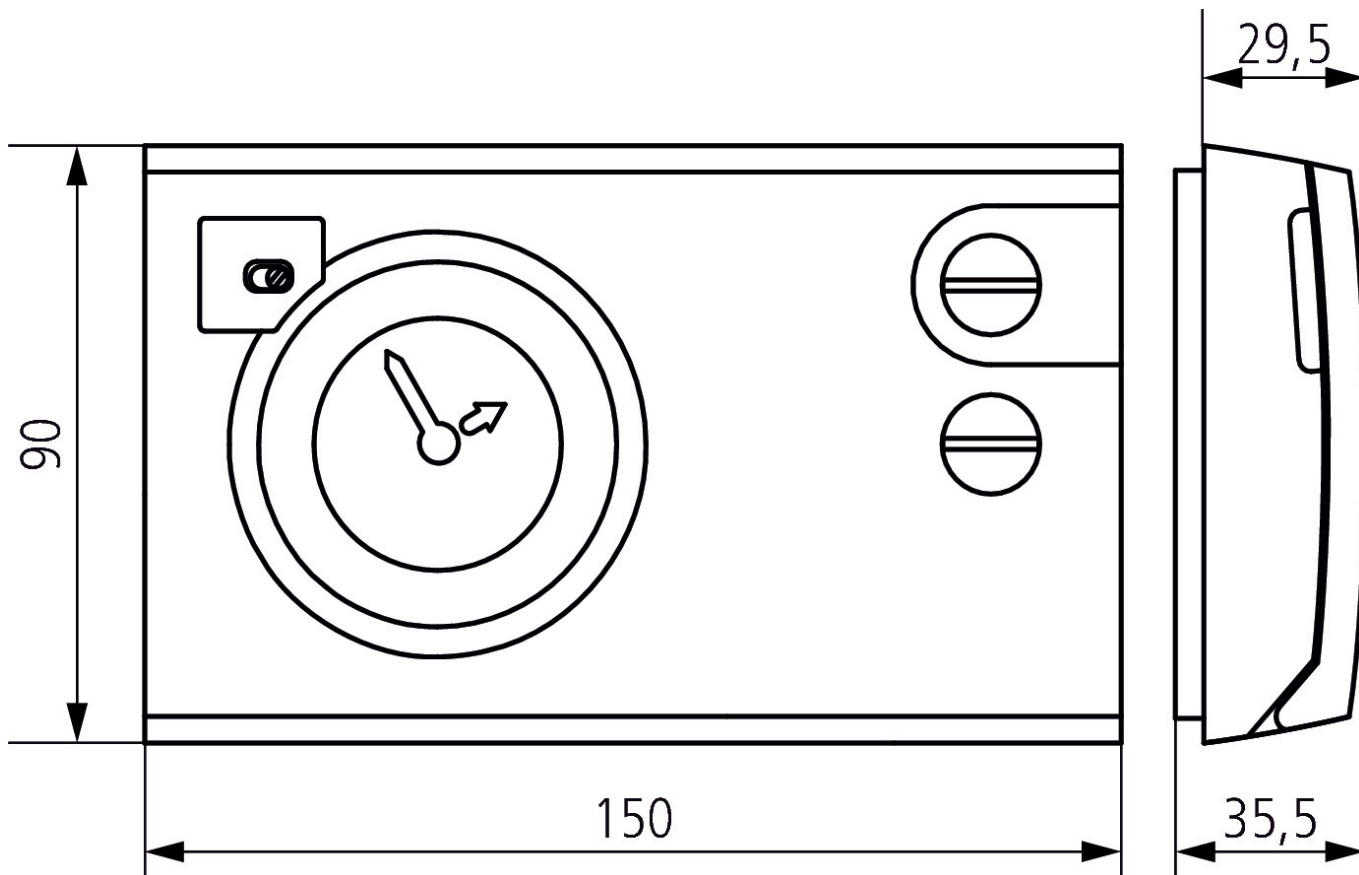

RAMSES 725

Artikel-Nr.: 7250030

theben

Maßbilder

Zubehör

Adapter RAMSES 72x/78x
Artikel-Nr.: 9070245

Stellantrieb ALPHA 5 230 V
Artikel-Nr.: 9070441

Stellantrieb ALPHA 5 24 V
Artikel-Nr.: 9070442