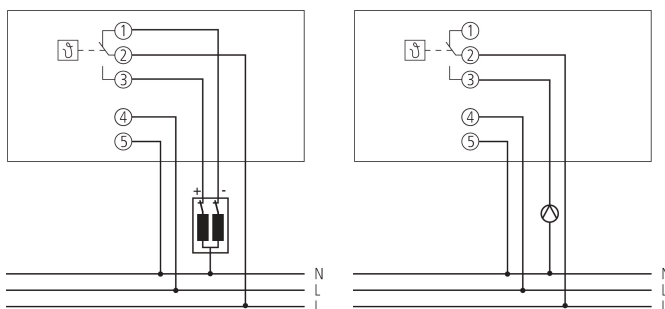

Anschlussbilder

Technische Änderungen und Druckfehler vorbehalten

weitere Informationen unter: www.theben.de/produkt/7250030

Die Lastangaben werden mit exemplarisch ausgesuchten Leuchtmitteln ermittelt und sind daher aufgrund der Vielzahl der erhältlichen Produkte typische Angaben.