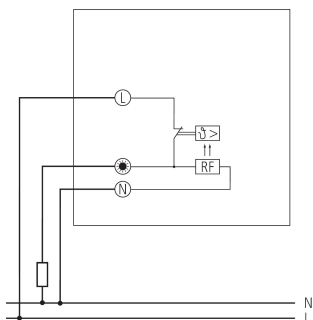

Anschlussbilder

Technische Änderungen und Druckfehler vorbehalten

weitere Informationen unter: www.theben.de/produkt/7410130

Die Lastangaben werden mit exemplarisch ausgesuchten Leuchtmitteln ermittelt und sind daher aufgrund der Vielzahl der erhältlichen Produkte typische Angaben.