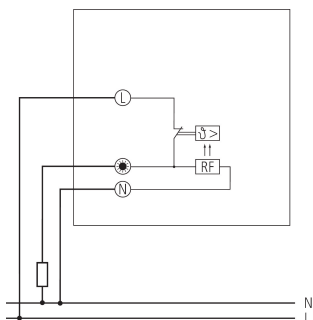

Anschlussbilder

Technische Änderungen und Druckfehler vorbehalten

weitere Informationen unter: www.theben.de/produkt/7410130

Die Lastangaben werden mit exemplarisch ausgesuchten Leuchtmitteln ermittelt und sind daher aufgrund der Vielzahl der erhältlichen Produkte typische Angaben.

15.03.2024
Seite 1 von 2