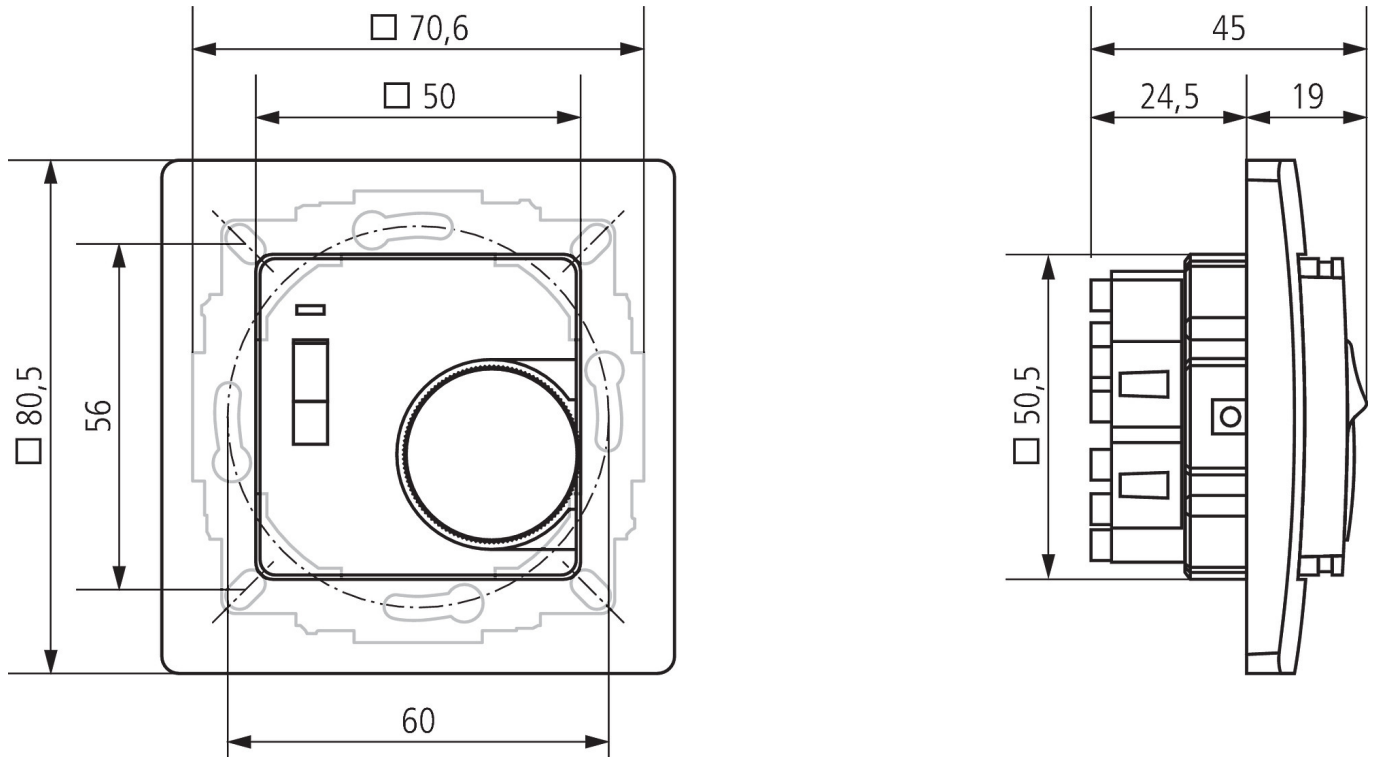

RAMSES 746	
Funktionsart	Mechanisch
Heizen/Kühlen umschaltbar	-
Regelgenauigkeit	ca. 0,5 K, thermische Rückführung
Montageart	Unterputz
Schutzklasse	II nach EN 60 730-1

Anschlussbilder

Technische Änderungen und Druckfehler vorbehalten

RAMSES 746

Artikel-Nr.: 7460130

theben

Maßbilder

Zubehör

Zentralstück RAMSES 746
Artikel-Nr.: 9070601

Rahmen einzeln RAMSES 74x
Artikel-Nr.: 9070603

Stellantrieb ALPHA 5 230 V
Artikel-Nr.: 9070441