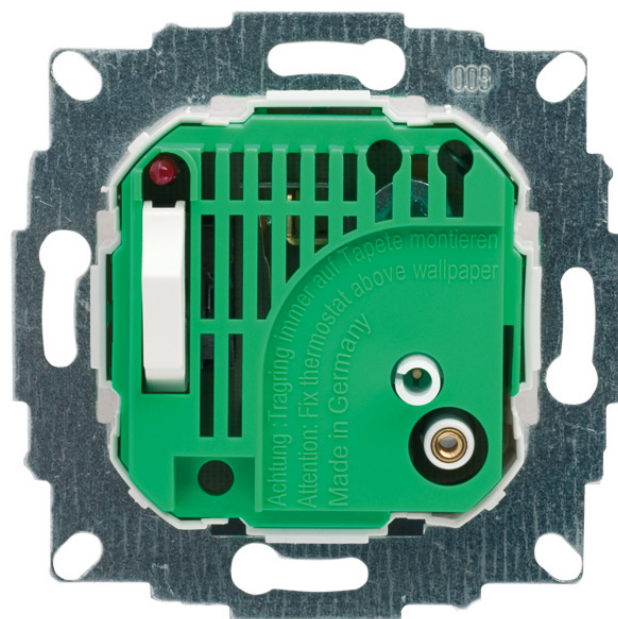

RAMSES 746

Artikel-Nr.: 7460130

theben

Klimaregelung
Raumthermostate

Funktionsbeschreibung

- Raumthermostat mit thermischer Rückführung
- Schalter für Heizung EIN/AUS + Kontrolllampe
- Externe Temperaturabsenkung (ca. 4 K) durch Ansteuerung mit Zeitschaltuhr möglich
- Wird als Ersatzgerät ohne Rahmen, Zentralstück und Einstellknopf geliefert
- Rahmen, Zentralstück und Einstellknopf als Zubehör lieferbar
- Einstellregler mit mechanischer Einstellbegrenzung oder Feststellung
- Zentralstück passt über Adapterrahmen des Schalterherstellers in fast jeden Rahmen
- Idealer Regler für Modernisierung und Neubau

Technische Daten

RAMSES 746	
Betriebsspannung	230 V AC - 240 V AC
Frequenz	50 - 60 Hz
Kontaktart	Öffner
Schaltleistung	10 A (bei 230 V AC, $\cos \varphi = 1$), 4 A (bei 230 V AC, $\cos \varphi = 0,6$)
Einstellbereich Temperatur	5°C ... 30°C

RAMSES 746	
Funktionsart	Mechanisch
Heizen/Kühlen umschaltbar	-
Regelgenauigkeit	ca. 0,5 K, thermische Rückführung
Montageart	Unterputz
Schutzklasse	II nach EN 60 730-1

Anschlussbilder

Technische Änderungen und Druckfehler vorbehalten

RAMSES 746

Artikel-Nr.: 7460130

theben

Maßbilder

Zubehör

Zentralstück RAMSES 746
Artikel-Nr.: 9070601

Rahmen einzeln RAMSES 74x
Artikel-Nr.: 9070603

Stellantrieb ALPHA 5 230 V
Artikel-Nr.: 9070441