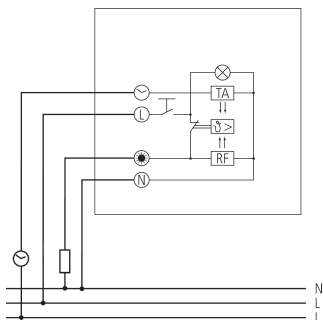

Anschlussbilder

Technische Änderungen und Druckfehler vorbehalten

weitere Informationen unter: www.theben.de/produkt/7460130

Die Lastangaben werden mit exemplarisch ausgesuchten Leuchtmitteln ermittelt und sind daher aufgrund der Vielzahl der erhältlichen Produkte typische Angaben.

15.03.2024
Seite 1 von 2