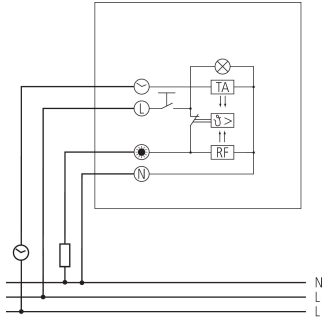

RAMSES 746 RA

Artikel-Nr.: 7460131

Klimaregelung
Raumthermostate

Funktionsbeschreibung

- Raumthermostat mit thermischer Rückführung
- Externe Temperaturabsenkung (ca. 4 K) durch Ansteuerung mit Zeitschaltuhr möglich
- Mit Rahmen, Zentralstück und Einstellknopf
- Schalter für Heizung EIN/AUS + Kontrolllampe
- Einstellregler mit mechanischer Einstellbegrenzung oder Feststellung
- Zentralstück passt über Adapterrahmen des Schalterherstellers in fast jeden Rahmen
- Idealer Regler für Modernisierung und Neubau

22.11.2024
Seite 1 von 2

RAMSES 746 RA

Artikel-Nr.: 7460131

theben

Anschlussbilder

Zubehör

Stellantrieb ALPHA 5 230 V

Artikel-Nr.: 9070441