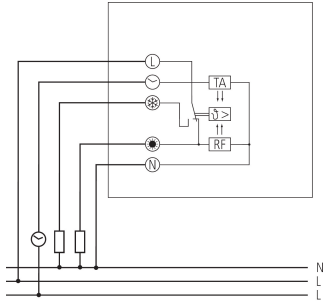

RAMSES 748 RA

Artikel-Nr.: 7480131

theben

Anschlussbilder

Zubehör

Stellantrieb ALPHA 5 230 V

Artikel-Nr.: 9070441