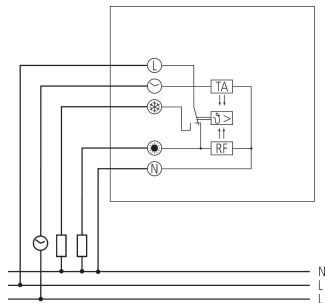

15.03.2024
Seite 1 von 2

RAMSES 748 RA

Artikel-Nr.: 7480131

theben

Anschlussbilder

Zubehör

Stellantrieb ALPHA 5 230 V

Artikel-Nr.: 9070441