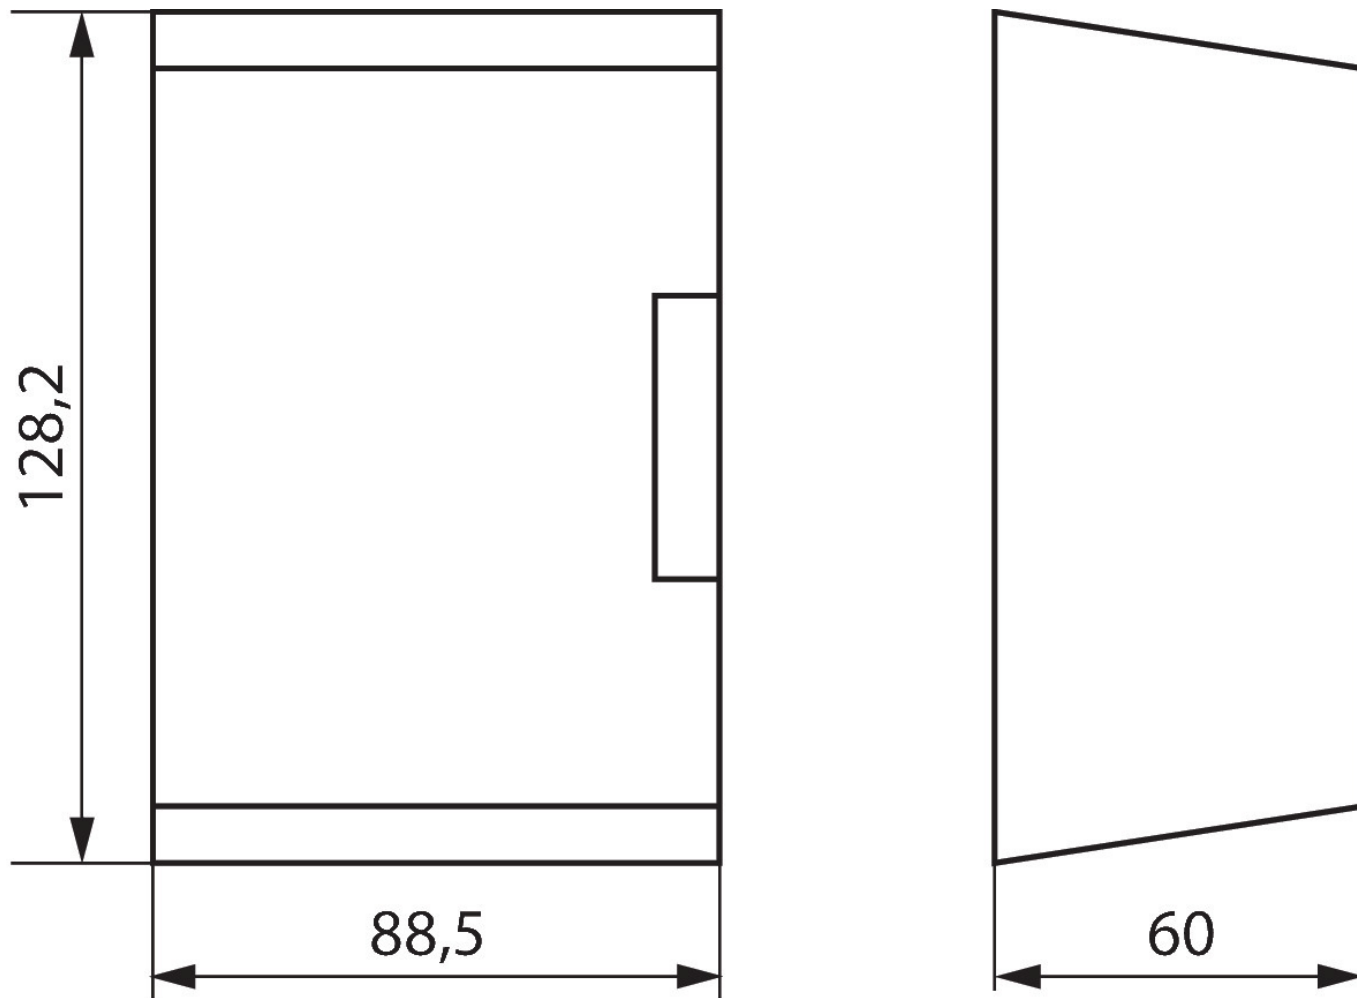

Wandmontage-Set 70 mm

Artikel-Nr.: 9070049

theben

Zubehör
Montage und Befestigung

Funktionsbeschreibung

- Wandmontage-Set für Aufbaumontage, plombierbar

Wandmontage-Set 70 mm

Artikel-Nr.: 9070049

theben

Maßbilder

Technische Änderungen und Druckfehler vorbehalten

weitere Informationen unter: www.theben.de/produkt/9070049

Die Lastangaben werden mit exemplarisch ausgesuchten Leuchtmitteln ermittelt und sind daher aufgrund der Vielzahl der erhältlichen Produkte typische Angaben.