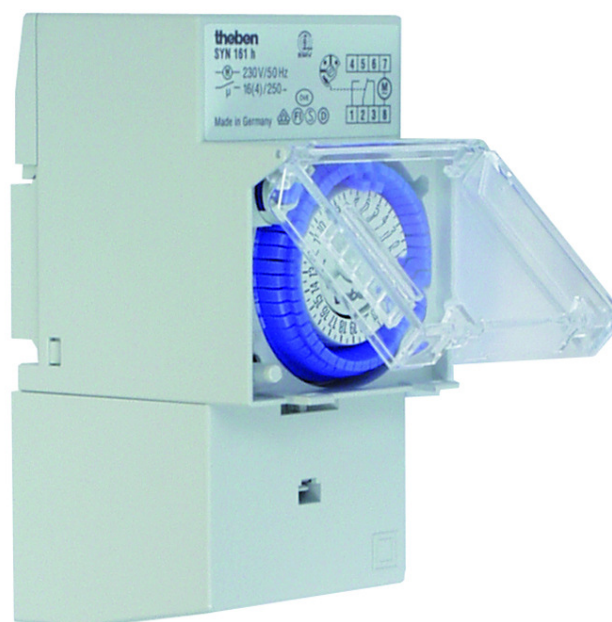

Klemmenabdeckung 52,5 mm

Artikel-Nr.: 9070061

theben

Zubehör
Montage und Befestigung

Funktionsbeschreibung

- Klemmenabdeckung für Aufbaumontage, plombierbar

Klemmenabdeckung 52,5 mm

Artikel-Nr.: 9070061

theben

Maßbilder