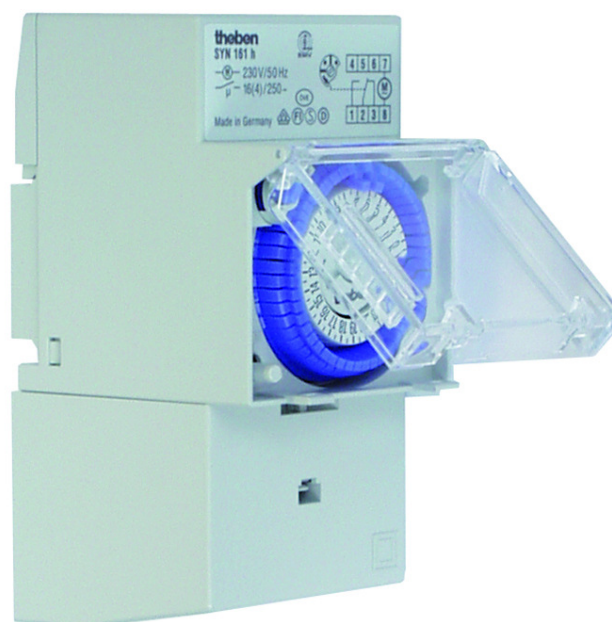

# Klemmenabdeckung 52,5 mm

Artikel-Nr.: 9070061

**theben**

Zubehör  
Montage und Befestigung

## Funktionsbeschreibung

---

- Klemmenabdeckung für Aufbaumontage, plombierbar

# Klemmenabdeckung 52,5 mm

Artikel-Nr.: 9070061

**theben**