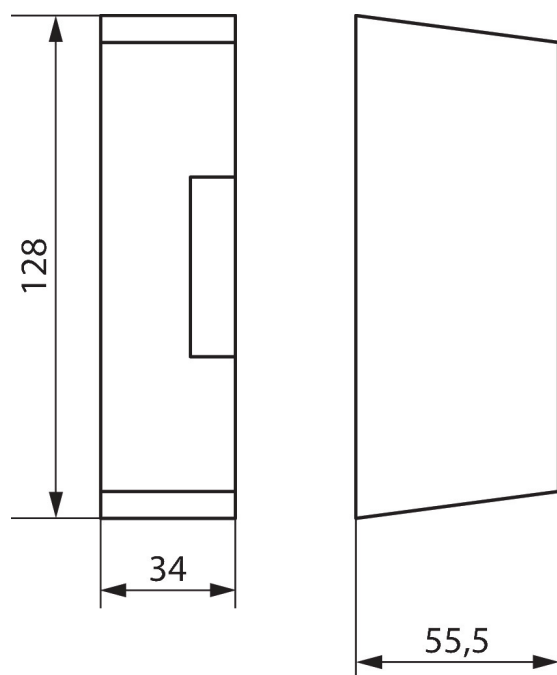

# Wandmontage-Set 17,5 mm

Artikel-Nr.: 9070065

**theben**

Zubehör  
Montage und Befestigung

## Funktionsbeschreibung

- Wandmontage-Set für Aufbaumontage, plombierbar

## Maßbilder

Technische Änderungen und Druckfehler vorbehalten

weitere Informationen unter: [www.theben.de/produkt/9070065](http://www.theben.de/produkt/9070065)

Die Lastangaben werden mit exemplarisch ausgesuchten Leuchtmitteln ermittelt und sind daher aufgrund der Vielzahl der erhältlichen Produkte typische Angaben.