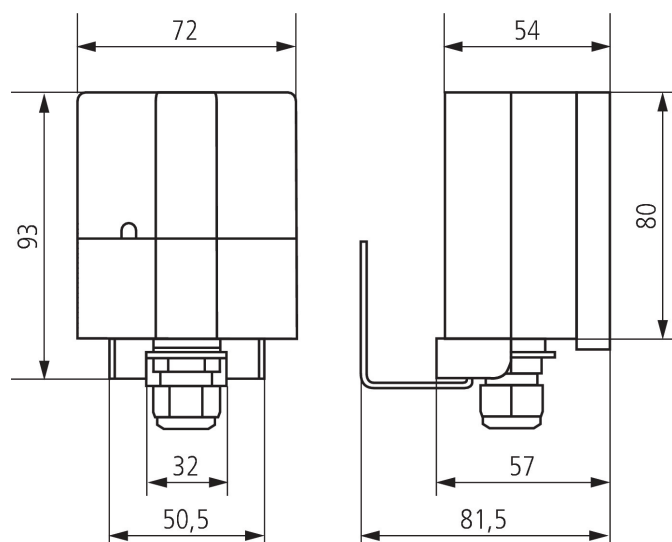

Antenne RC-DCF

Artikel-Nr.: 9070410

theben

Zubehör
Zeitsteuerung

Funktionsbeschreibung

- Zeitsynchronisation mit DCF-Antenne für top2/top3-Geräte
- Um einen guten Empfang zu erzielen, sollte die Antenne nicht im Keller oder in der Verteilung montiert werden
- Der Anschluss erfolgt durch eine separate 2-adrige, nicht abgeschirmte Starkstromleitung (max. 100 m), an die bis zu 5 Theben Geräte anschließbar sind
- Verpolung, Kurzschluss und Unterbrechung der Antennenleitung werden jeweils optisch angezeigt

Maßbilder

Technische Änderungen und Druckfehler vorbehalten

weitere Informationen unter: www.theben.de/produkt/9070410

Die Lastangaben werden mit exemplarisch ausgesuchten Leuchtmitteln ermittelt und sind daher aufgrund der Vielzahl der erhältlichen Produkte typische Angaben.