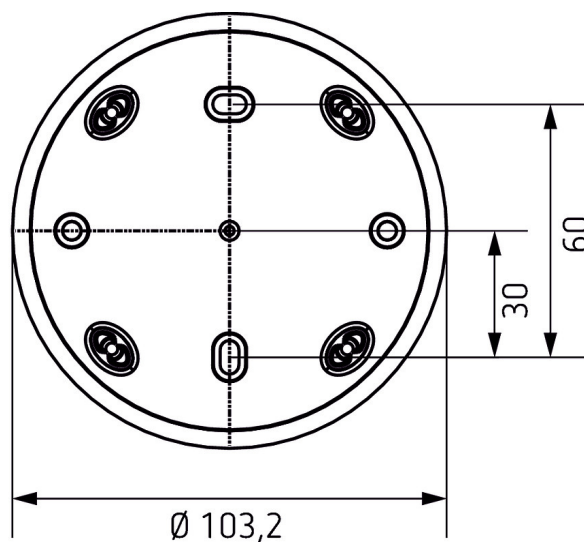

Maßbilder

Technische Änderungen und Druckfehler vorbehalten

weitere Informationen unter: www.theben.de/produkt/9070435

Die Lastangaben werden mit exemplarisch ausgesuchten Leuchtmitteln ermittelt und sind daher aufgrund der Vielzahl der erhältlichen Produkte typische Angaben.

22.11.2024
Seite 1 von 1