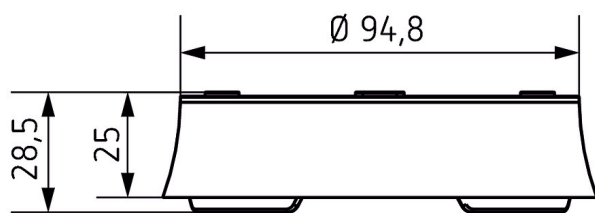

# AP-Rahmen 110B BK

Artikel-Nr.: 9070435

**theben**

Zubehör

Montagematerial Melder / Strahler

## Funktionsbeschreibung

- Rahmen für Aufputz-Montage des Präsenzmelders
- Passend für KNX-Versionen des thePrema
- Farbe: Schwarz
- Weitere Farben auf Anfrage

## Maßbilder

Technische Änderungen und Druckfehler vorbehalten

weitere Informationen unter: [www.theben.de/produkt/9070435](http://www.theben.de/produkt/9070435)

Die Lastangaben werden mit exemplarisch ausgesuchten Leuchtmitteln ermittelt und sind daher aufgrund der Vielzahl der erhältlichen Produkte typische Angaben.